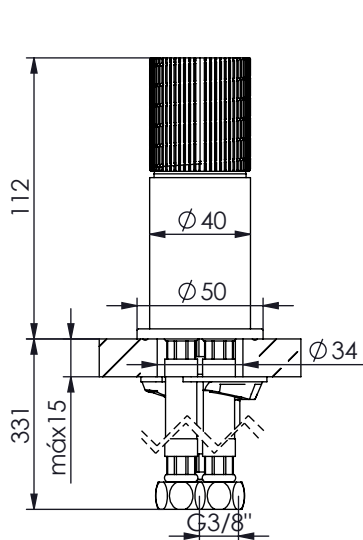

SPIRAL100

MONOCOMANDO LAVATÓRIO
PAREDE/BANCADA SPIRAL

A S M T A P S[®]

W A T E R S O U L

EN WALL/DECK-MOUNTED CONCEALED
WASHBASIN MIXER SPIRAL

FR MITIGEUR LAVABO ENCASTRÉE DE
MUR/PLAN SPIRAL

ES MONOMANDO LAVABO EMPOTRAR DE
PARED/ ENCIMERA SPIRAL

CAUDAL MÁXIMO A 3 BAR:
MAXIMUM FLOW AT 3 BAR: 5L/MIN

LIGAÇÃO DE ENTRADA:
INPUT CONNECTION: G3/8"

LIGAÇÃO DE SAÍDA:
OUTPUT CONNECTION: G1/2"

PESO (KG):
WEIGHT (KG): 1,5

DIMENSÕES EMBALAGEM (MM):
SIZE PACKAGING (MM): 274x162x102