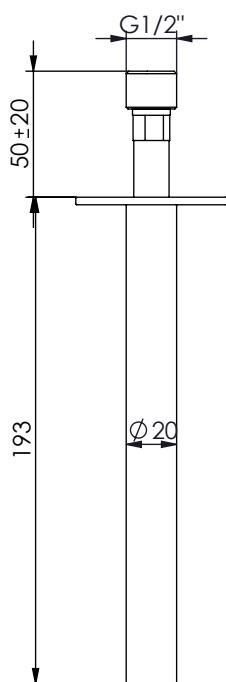

SPIRAL100

MONOCOMANDO LAVATÓRIO
PAREDE/BANCADA SPIRAL

A S M T A P S[®]

W A T E R S O U L

EN WALL/DECK-MOUNTED CONCEALED
WASHBASIN MIXER SPIRAL

FR MITIGEUR LAVABO ENCASTRÉE DE
MUR/PLAN SPIRAL

ES MONOMANDO LAVABO EMPOTRAR DE
PARED/ ENCIMERA SPIRAL

Rev.00

SPIRAL100

CARACTERÍSTICAS TÉCNICAS

PRESSÃO RECOMENDADA:
RECOMMENDED PRESSURE: 3 - 4 BAR

TEMPERATURA RECOMENDADA:
RECOMMENDED TEMPERATURE: 15°C - 65°C

MATERIAIS:
MATERIALS: Latão

TEMPERATURA MÁXIMA:
MAXIMUM TEMPERATURE: 70°C

CAUDAL MÁXIMO A 3 BAR:
MAXIMUM FLOW AT 3 BAR: 5L/MIN

LIGAÇÃO DE ENTRADA:
INPUT CONNECTION: G3/8"

LIGAÇÃO DE SAÍDA:
OUTPUT CONNECTION: G1/2"

PESO (KG):
WEIGHT (KG): 1,5

DIMENSÕES EMBALAGEM (MM):
SIZE PACKAGING (MM): 274x162x102