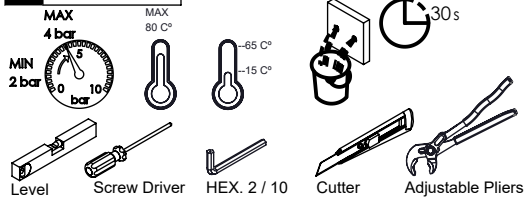

! SERVICE

SPIRAL100

MONOCOMANDO LAVATÓRIO PAREDE/BANCADA SPIRAL

A S M T A P S ®

W A T E R S O U L

INSTALLATION MANUAL

1 INSTALLATION

2 FIXED

3 CONNECTION

4 FIX IT

5 MAINTENANCE

6