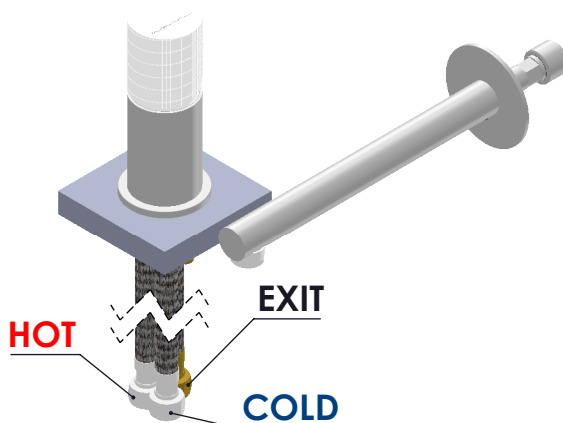

SPIRAL100

MONOCOMANDO LAVATÓRIO
PAREDE/BANCADA SPIRAL

A S M T A P S[®]

W A T E R S O U L

EN WALL/DECK-MOUNTED CONCEALED
WASHBASIN MIXER SPIRAL

FR MITIGEUR LAVABO ENCASTRÉE DE
MUR/PLAN SPIRAL

ES MONOMANDO LAVABO EMPOTRAR DE
PARED/ ENCIMERA SPIRAL

Rev.00

SPIRAL100

CARACTERÍSTICAS TÉCNICAS

PRESSÃO RECOMENDADA:
RECOMMENDED PRESSURE: 3 - 4 BAR

TEMPERATURA RECOMENDADA:
RECOMMENDED TEMPERATURE: 15°C - 65°C

MATERIAIS:
MATERIALS: Latão

TEMPERATURA MÁXIMA:
MAXIMUM TEMPERATURE: 70°C

CAUDAL MÁXIMO A 3 BAR:
MAXIMUM FLOW AT 3 BAR: 5L/MIN

LIGAÇÃO DE ENTRADA:
INPUT CONNECTION: G3/8"

LIGAÇÃO DE SAÍDA:
OUTPUT CONNECTION: G1/2"

PESO (KG):
WEIGHT (KG): 1,5

DIMENSÕES EMBALAGEM (MM):
SIZE PACKAGING (MM): 274x162x102