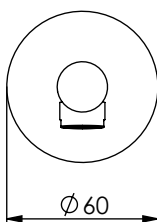

SPIRAL100

MONOCOMANDO LAVATÓRIO
PAREDE/BANCADA SPIRAL

A S M T A P S[®]

W A T E R S O U L

EN WALL/DECK-MOUNTED CONCEALED
WASHBASIN MIXER SPIRAL

FR MITIGEUR LAVABO ENCASTRÉE DE
MUR/PLAN SPIRAL

ES MONOMANDO LAVABO EMPOTRAR DE
PARED/ ENCIMERA SPIRAL

CAUDAL MÁXIMO A 3 BAR:
MAXIMUM FLOW AT 3 BAR: 5L/MIN

LIGAÇÃO DE ENTRADA:
INPUT CONNECTION: G3/8"

LIGAÇÃO DE SAÍDA:
OUTPUT CONNECTION: G1/2"

PESO (KG):
WEIGHT (KG): 1,5

DIMENSÕES EMBALAGEM (MM):
SIZE PACKAGING (MM): 274x162x102