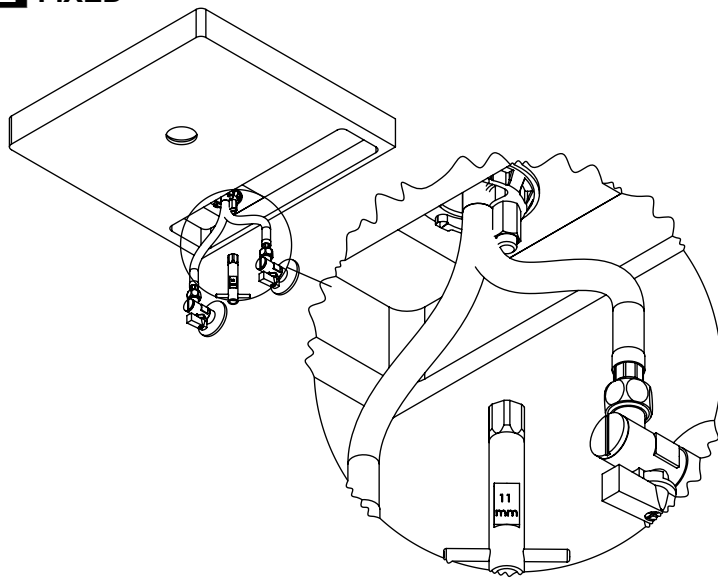

CAUDAL MÁXIMO A 3 BAR:
MAXIMUM FLOW AT 3 BAR: 5L/MIN

LIGAÇÃO DE ENTRADA:
INPUT CONNECTION: G3/8"

LIGAÇÃO DE SAÍDA:
OUTPUT CONNECTION: G1/2"

PESO (KG):
WEIGHT (KG): 1,5

DIMENSÕES EMBALAGEM (MM):
SIZE PACKAGING (MM): 274x162x102

! SERVICE

SPIRAL100

MONOCOMANDO LAVATÓRIO PAREDE/BANCADA SPIRAL

A S M T A P S ®

W A T E R S O U L

INSTALLATION MANUAL

1 INSTALLATION

2 FIXED