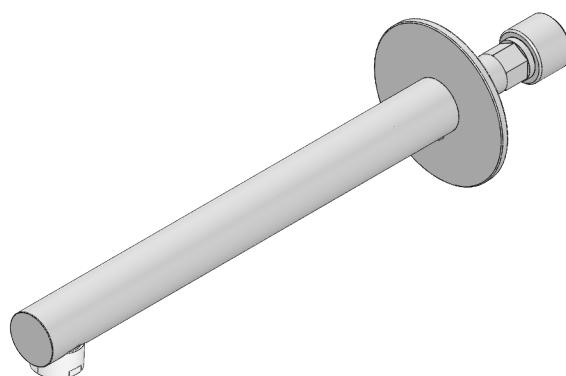

SPIRAL100A

BICA BANHEIRA PAREDE C/190MM SPIRAL

ASM TAPS®

WATER SOUL

EN BATH WALL SPOUT WITH 190MM SPIRAL

FR BEC DE BAIGNOIRE MURAL AVEC 190MM SPIRAL

ES CAÑO BAÑERA PARED CON 190MM SPIRAL

Rev.00

SPIRAL100A

CARACTERÍSTICAS TÉCNICAS

PRESSÃO RECOMENDADA: RECOMMENDED PRESSURE:	3 - 4 BAR
TEMPERATURA RECOMENDADA: RECOMMENDED TEMPERATURE:	15°C - 65°C
MATERIAIS: MATERIALS:	Latão
TEMPERATURA MÁXIMA: MAXIMUM TEMPERATURE:	70°C
CAUDAL MÁXIMO A 3 BAR: MAXIMUM FLOW AT 3 BAR:	L/MIN
LIGAÇÃO DE ENTRADA: INPUT CONNECTION:	G1/2"
LIGAÇÃO DE SAÍDA: OUTPUT CONNECTION:	-
PESO (KG): WEIGHT (KG):	0,52
DIMENSÕES EMBALAGEM (MM): SIZE PACKAGING (MM):	250x90x100