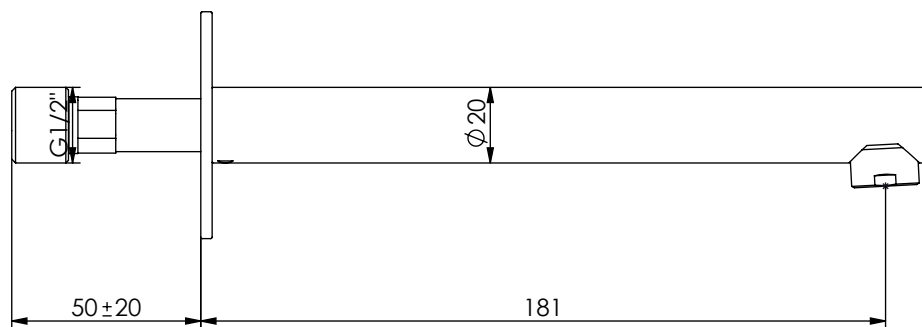

SPIRAL100A

BICA BANHEIRA PAREDE C/190MM SPIRAL

ASM TAPS®

WATER SOUL

EN BATH WALL SPOUT WITH 190MM SPIRAL

FR BEC DE BAIGNOIRE MURAL AVEC 190MM SPIRAL

ES CAÑO BAÑERA PARED CON 190MM SPIRAL

Rev.00

SPIRAL100A

CARACTERÍSTICAS TÉCNICAS

PRESSÃO RECOMENDADA: RECOMMENDED PRESSURE:	3 - 4 BAR
TEMPERATURA RECOMENDADA: RECOMMENDED TEMPERATURE:	15°C - 65°C
MATERIAIS: MATERIALS:	Latão
TEMPERATURA MÁXIMA: MAXIMUM TEMPERATURE:	70°C
CAUDAL MÁXIMO A 3 BAR: MAXIMUM FLOW AT 3 BAR:	L/MIN
LIGAÇÃO DE ENTRADA: INPUT CONNECTION:	G1/2"
LIGAÇÃO DE SAÍDA: OUTPUT CONNECTION:	-
PESO (KG): WEIGHT (KG):	0,52
DIMENSÕES EMBALAGEM (MM): SIZE PACKAGING (MM):	250x90x100