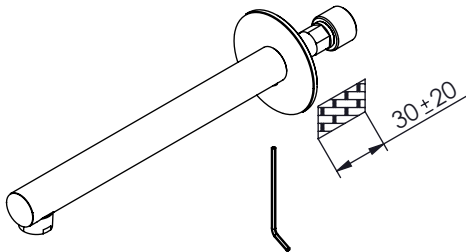

2 FIXED

3 FIX IT