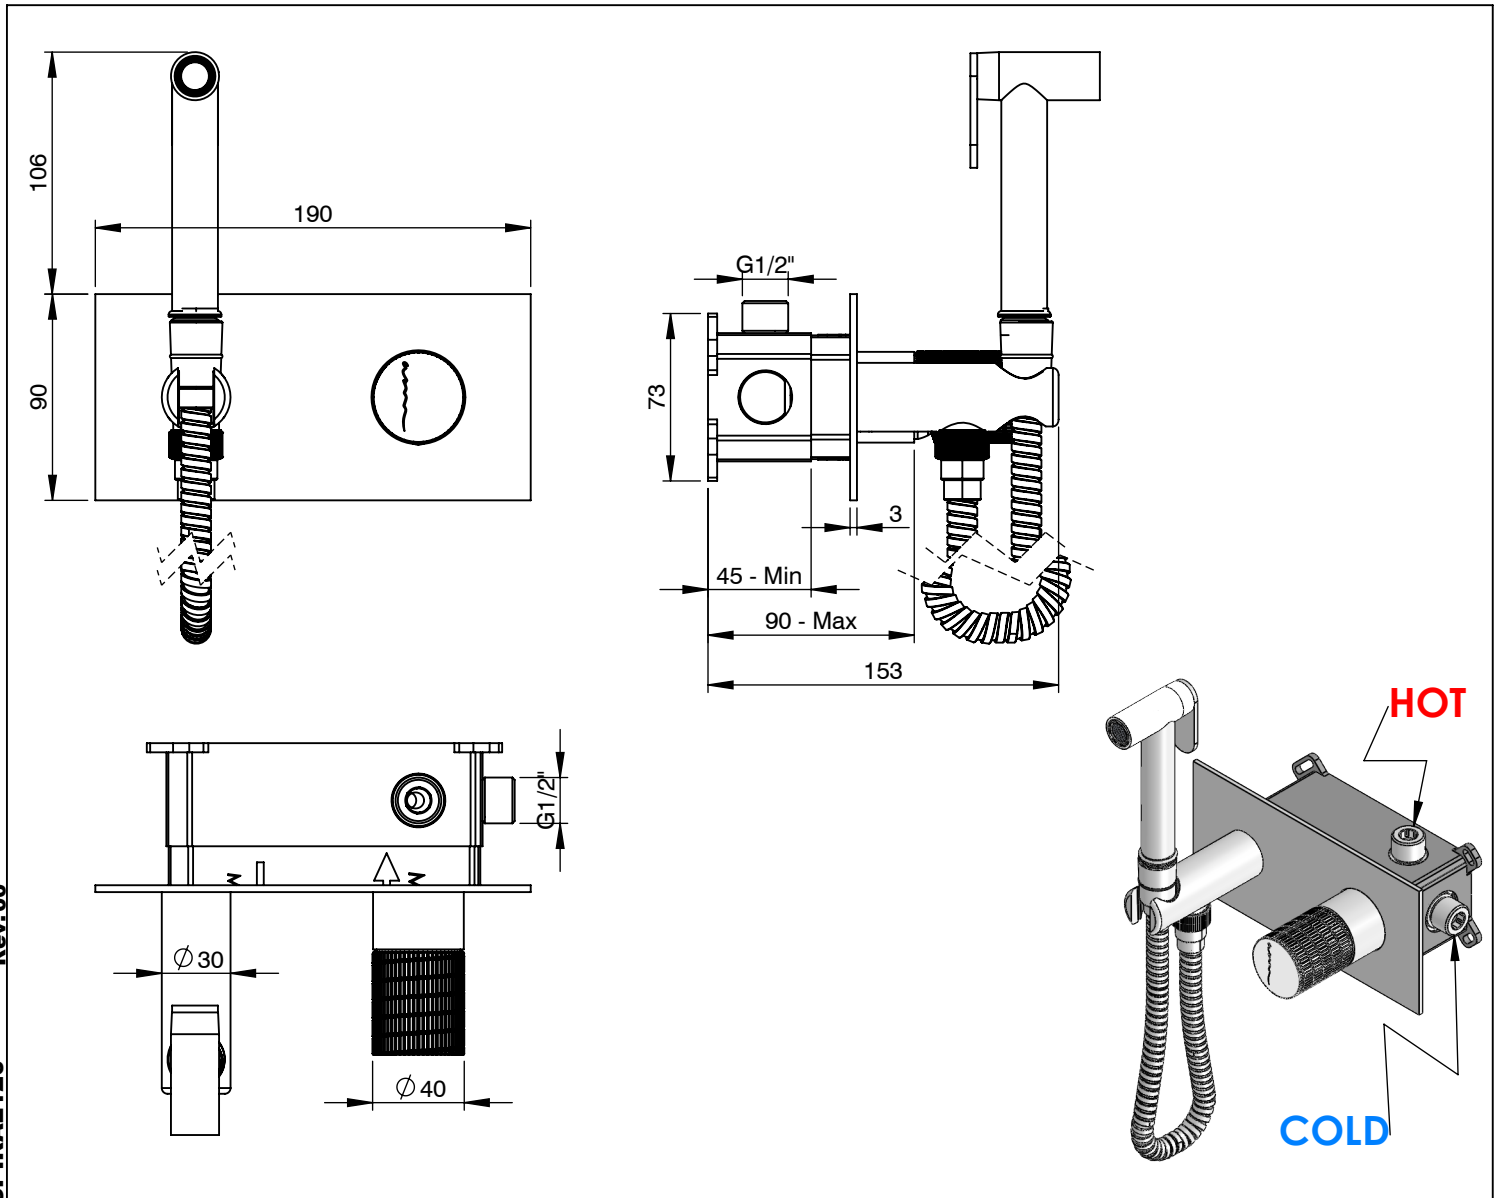

SPIRAL 120

MONOC. EMBUTIR SANITA/BIDÉ C/CHUVEIRO
SHUT-OFF SPIRAL

ASM TAPS®

WATER SOUL

EN CONCEALED TOILET/BIDET MIXER WITH
SHUT-OFF SHOWER SPIRAL

FR MITIGEUR ENCASTRÉ BIDET/TOILETTE
DOUCHETTE SHUT-OFF SPIRAL

ES MONOMANDO EMPOTRAR BIDET/INODORO
DUCHA SHUT-OFF SPIRAL

Rev.00 SPIRAL 120

CARACTERÍSTICAS TÉCNICAS

PRESSÃO RECOMENDADA: RECOMMENDED PRESSURE:	3 - 4 BAR
TEMPERATURA RECOMENDADA: RECOMMENDED TEMPERATURE:	15°C - 65°C
MATERIAIS: MATERIALS:	Latão
TEMPERATURA MÁXIMA: MAXIMUM TEMPERATURE:	70°C
CAUDAL MÁXIMO A 3 BAR: MAXIMUM FLOW AT 3 BAR:	L/MIN
LIGAÇÃO DE ENTRADA: INPUT CONNECTION:	G1/2"
LIGAÇÃO DE SAÍDA: OUTPUT CONNECTION:	-
PESO (KG): WEIGHT (KG):	2,13
DIMENSÕES EMBALAGEM (MM): SIZE PACKAGING (MM):	274x162x102

TECNOLOGIA

-  AC540C - Cartucho Ø35
AC540C - Cartridge Ø35
-  Embutido a parede
Built-in to wall
-  Chuveiro Click-Stop
Click-Stop Shower
-  Ligação normal
Flexible Shower

! SERVICE

SPIRAL120

MONOC. EMBUTIR SANITA/BIDÉ
C/CHUVEIRO SHUT-OFF SPIRAL