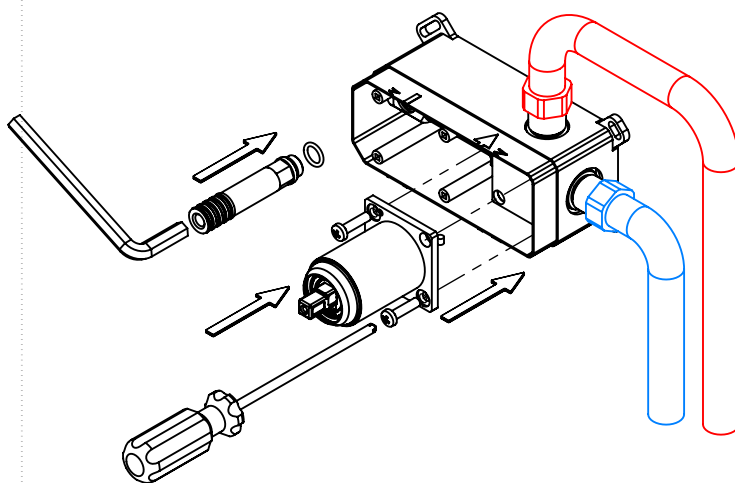

ES MONOMANDO EMPOTRAR BIDET/INODORO
DUCHA SHUT-OFF SPIRAL

Rev.00 SPIRAL 120

CARACTERÍSTICAS TÉCNICAS

PRESSÃO RECOMENDADA: RECOMMENDED PRESSURE:	3 - 4 BAR
TEMPERATURA RECOMENDADA: RECOMMENDED TEMPERATURE:	15°C - 65°C
MATERIAIS: MATERIALS:	Latão
TEMPERATURA MÁXIMA: MAXIMUM TEMPERATURE:	70°C
CAUDAL MÁXIMO A 3 BAR: MAXIMUM FLOW AT 3 BAR:	L/MIN
LIGAÇÃO DE ENTRADA: INPUT CONNECTION:	G1/2"
LIGAÇÃO DE SAÍDA: OUTPUT CONNECTION:	-
PESO (KG): WEIGHT (KG):	2,13
DIMENSÕES EMBALAGEM (MM): SIZE PACKAGING (MM):	274x162x102

TECNOLOGIA

-  AC540C - Cartucho Ø35
AC540C - Cartridge Ø35
-  Embutido a parede
Built-in to wall
-  Chuveiro Click-Stop
Click-Stop Shower
-  Ligação normal
Flexible Shower

! SERVICE

SPIRAL120

MONOC. EMBUTIR SANITA/BIDÉ
C/CHUVEIRO SHUT-OFF SPIRAL

A S M T A P S ®

W A T E R S O U L

INSTALLATION MANUAL

1 CONECTION

2 FIXED

3 REMOVE PROTECTION

4 FIX IT

5 FIX IT