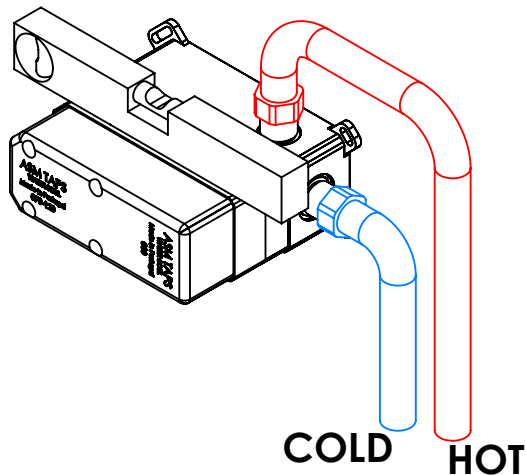

ES MONOMANDO EMPOTRAR BIDET/INODORO
DUCHA SHUT-OFF SPIRAL

Rev.00 SPIRAL 120

CARACTERÍSTICAS TÉCNICAS

PRESSÃO RECOMENDADA: RECOMMENDED PRESSURE:	3 - 4 BAR
TEMPERATURA RECOMENDADA: RECOMMENDED TEMPERATURE:	15°C - 65°C
MATERIAIS: MATERIALS:	Latão
TEMPERATURA MÁXIMA: MAXIMUM TEMPERATURE:	70°C
CAUDAL MÁXIMO A 3 BAR: MAXIMUM FLOW AT 3 BAR:	L/MIN
LIGAÇÃO DE ENTRADA: INPUT CONNECTION:	G1/2"
LIGAÇÃO DE SAÍDA: OUTPUT CONNECTION:	-
PESO (KG): WEIGHT (KG):	2,13
DIMENSÕES EMBALAGEM (MM): SIZE PACKAGING (MM):	274x162x102

TECNOLOGIA

-  AC540C - Cartucho Ø35
AC540C - Cartridge Ø35
-  Embutido a parede
Built-in to wall
-  Chuveiro Click-Stop
Click-Stop Shower
-  Ligação normal
Flexible Shower

! SERVICE

SPIRAL120

MONOC. EMBUTIR SANITA/BIDÉ
C/CHUVEIRO SHUT-OFF SPIRAL

A S M T A P S ®

W A T E R S O U L

INSTALLATION MANUAL

1 CONECTION

2 FIXED

3 REMOVE PROTECTION

4 FIX IT

5 FIX IT