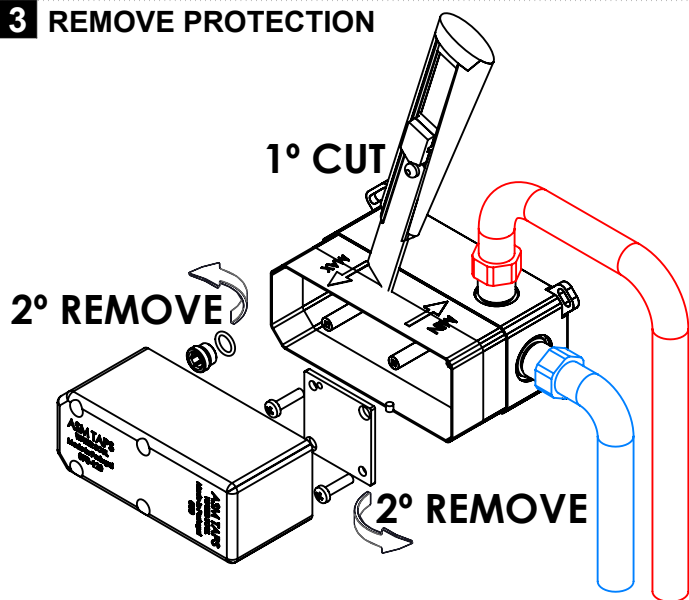

ES MONOMANDO EMPOTRAR BIDET/INODORO
DUCHA SHUT-OFF SPIRAL

Rev.00 SPIRAL 120

CARACTERÍSTICAS TÉCNICAS

PRESSÃO RECOMENDADA: RECOMMENDED PRESSURE:	3 - 4 BAR
TEMPERATURA RECOMENDADA: RECOMMENDED TEMPERATURE:	15°C - 65°C
MATERIAIS: MATERIALS:	Latão
TEMPERATURA MÁXIMA: MAXIMUM TEMPERATURE:	70°C
CAUDAL MÁXIMO A 3 BAR: MAXIMUM FLOW AT 3 BAR:	L/MIN
LIGAÇÃO DE ENTRADA: INPUT CONNECTION:	G1/2"
LIGAÇÃO DE SAÍDA: OUTPUT CONNECTION:	-
PESO (KG): WEIGHT (KG):	2,13
DIMENSÕES EMBALAGEM (MM): SIZE PACKAGING (MM):	274x162x102

TECNOLOGIA

-  AC540C - Cartucho Ø35
AC540C - Cartridge Ø35
-  Embutido a parede
Built-in to wall
-  Chuveiro Click-Stop
Click-Stop Shower
-  Ligação normal
Flexible Shower

! SERVICE

SPIRAL120

MONOC. EMBUTIR SANITA/BIDÉ
C/CHUVEIRO SHUT-OFF SPIRAL

A S M T A P S ®

W A T E R S O U L

INSTALLATION MANUAL

1 CONECTION

2 FIXED

3 REMOVE PROTECTION

4 FIX IT

5 FIX IT