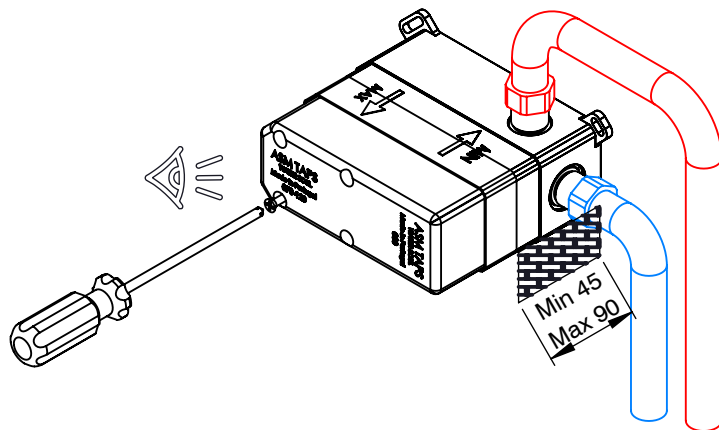

ES MONOMANDO EMPOTRAR BIDET/INODORO
DUCHA SHUT-OFF SPIRAL

Rev.00 SPIRAL 120

CARACTERÍSTICAS TÉCNICAS

PRESSÃO RECOMENDADA: RECOMMENDED PRESSURE:	3 - 4 BAR
TEMPERATURA RECOMENDADA: RECOMMENDED TEMPERATURE:	15°C - 65°C
MATERIAIS: MATERIALS:	Latão
TEMPERATURA MÁXIMA: MAXIMUM TEMPERATURE:	70°C
CAUDAL MÁXIMO A 3 BAR: MAXIMUM FLOW AT 3 BAR:	L/MIN
LIGAÇÃO DE ENTRADA: INPUT CONNECTION:	G1/2"
LIGAÇÃO DE SAÍDA: OUTPUT CONNECTION:	-
PESO (KG): WEIGHT (KG):	2,13
DIMENSÕES EMBALAGEM (MM): SIZE PACKAGING (MM):	274x162x102

TECNOLOGIA

-  AC540C - Cartucho Ø35
AC540C - Cartridge Ø35
-  Embutido a parede
Built-in to wall
-  Chuveiro Click-Stop
Click-Stop Shower
-  Ligação normal
Flexible Shower

! SERVICE

SPIRAL120

MONOC. EMBUTIR SANITA/BIDÉ
C/CHUVEIRO SHUT-OFF SPIRAL

A S M T A P S ®

W A T E R S O U L

INSTALLATION MANUAL

1 CONECTION

2 FIXED

3 REMOVE PROTECTION

4 FIX IT

5 FIX IT