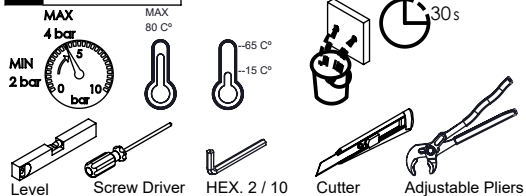

ES MONOMANDO EMPOTRAR BIDET/INODORO
DUCHA SHUT-OFF SPIRAL

Rev.00 SPIRAL 120

CARACTERÍSTICAS TÉCNICAS

PRESSÃO RECOMENDADA: RECOMMENDED PRESSURE:	3 - 4 BAR
TEMPERATURA RECOMENDADA: RECOMMENDED TEMPERATURE:	15°C - 65°C
MATERIAIS: MATERIALS:	Latão
TEMPERATURA MÁXIMA: MAXIMUM TEMPERATURE:	70°C
CAUDAL MÁXIMO A 3 BAR: MAXIMUM FLOW AT 3 BAR:	L/MIN
LIGAÇÃO DE ENTRADA: INPUT CONNECTION:	G1/2"
LIGAÇÃO DE SAÍDA: OUTPUT CONNECTION:	-
PESO (KG): WEIGHT (KG):	2,13
DIMENSÕES EMBALAGEM (MM): SIZE PACKAGING (MM):	274x162x102

TECNOLOGIA

-  AC540C - Cartucho Ø35
AC540C - Cartridge Ø35
-  Embutido a parede
Built-in to wall
-  Chuveiro Click-Stop
Click-Stop Shower
-  Ligação normal
Flexible Shower

! SERVICE

SPIRAL120

MONOC. EMBUTIR SANITA/BIDÉ
C/CHUVEIRO SHUT-OFF SPIRAL