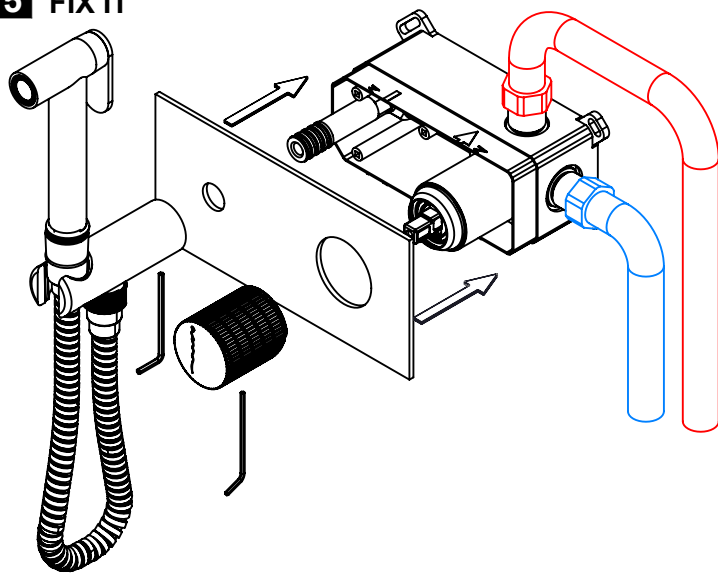

ES MONOMANDO EMPOTRAR BIDET/INODORO
DUCHA SHUT-OFF SPIRAL

Rev.00 SPIRAL 120

CARACTERÍSTICAS TÉCNICAS

PRESSÃO RECOMENDADA: RECOMMENDED PRESSURE:	3 - 4 BAR
TEMPERATURA RECOMENDADA: RECOMMENDED TEMPERATURE:	15°C - 65°C
MATERIAIS: MATERIALS:	Latão
TEMPERATURA MÁXIMA: MAXIMUM TEMPERATURE:	70°C
CAUDAL MÁXIMO A 3 BAR: MAXIMUM FLOW AT 3 BAR:	L/MIN
LIGAÇÃO DE ENTRADA: INPUT CONNECTION:	G1/2"
LIGAÇÃO DE SAÍDA: OUTPUT CONNECTION:	-
PESO (KG): WEIGHT (KG):	2,13
DIMENSÕES EMBALAGEM (MM): SIZE PACKAGING (MM):	274x162x102

TECNOLOGIA

-  AC540C - Cartucho Ø35
AC540C - Cartridge Ø35
-  Embutido a parede
Built-in to wall
-  Chuveiro Click-Stop
Click-Stop Shower
-  Ligação normal
Flexible Shower

! SERVICE

SPIRAL120

MONOC. EMBUTIR SANITA/BIDÉ
C/CHUVEIRO SHUT-OFF SPIRAL

A S M T A P S ®

W A T E R S O U L

INSTALLATION MANUAL

1 CONECTION

2 FIXED

3 REMOVE PROTECTION

4 FIX IT

5 FIX IT