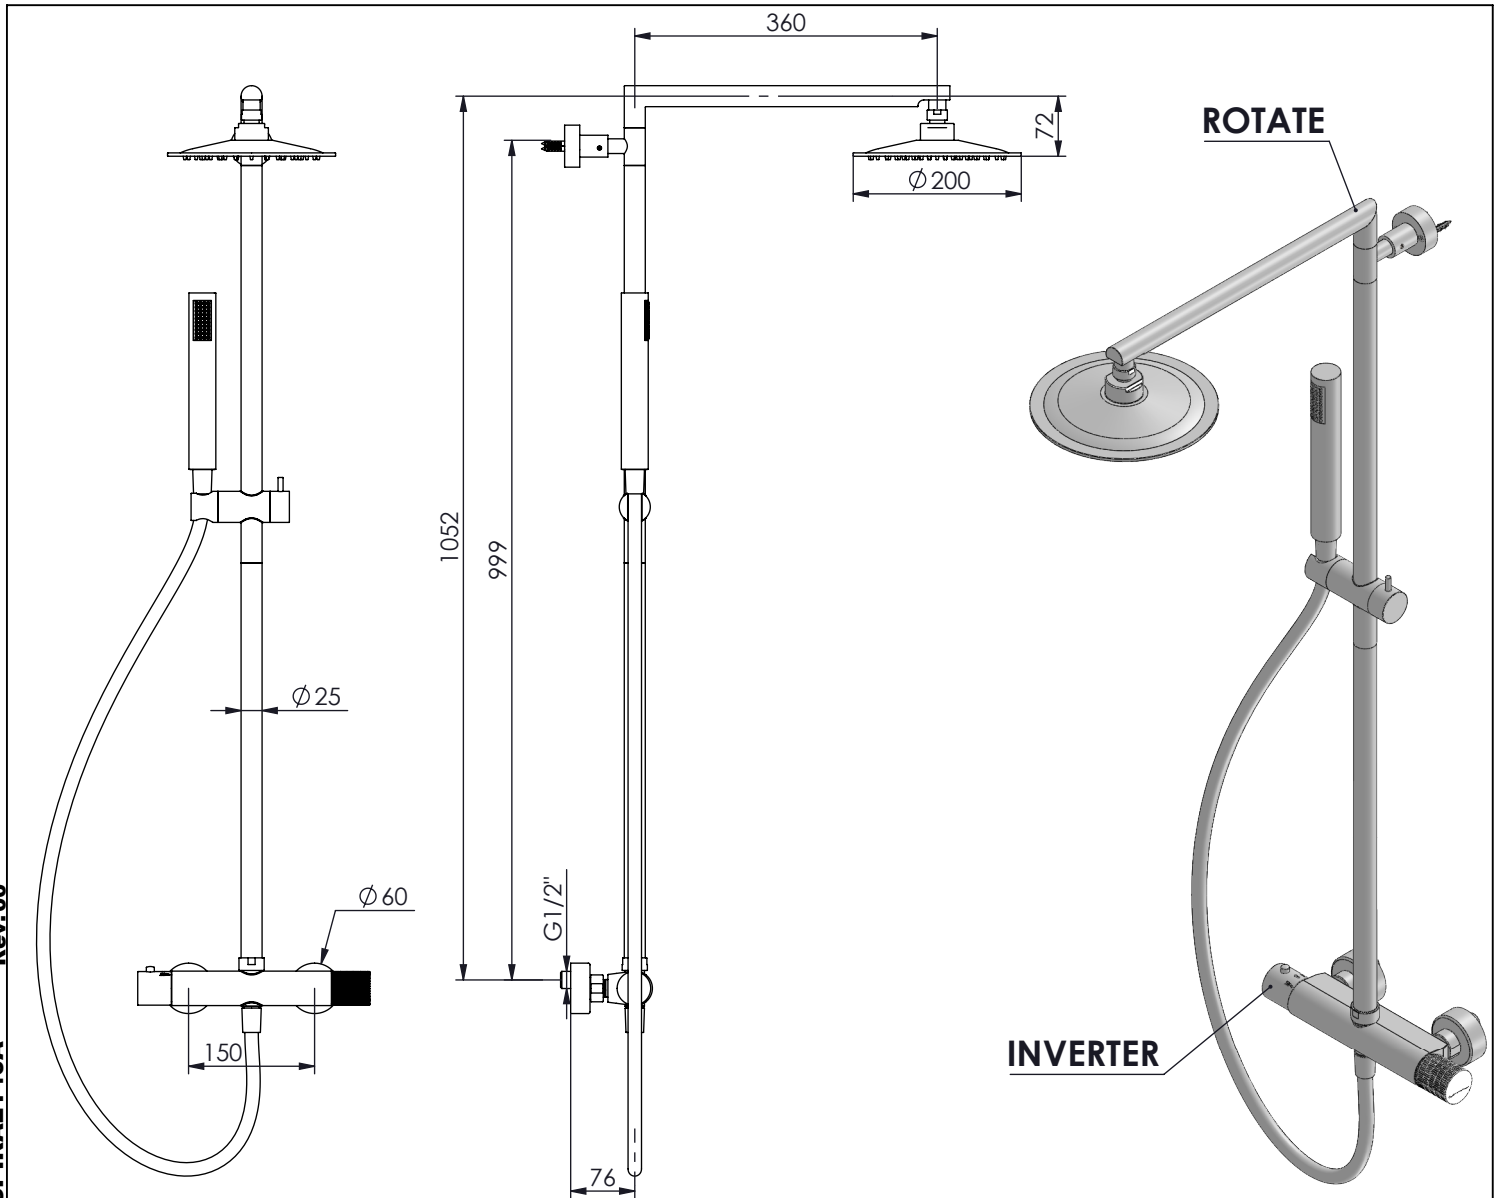

SPIRAL 140A

MONOC. DUCHE COLUNA FIXA LATÃO
CHUV.200 ABS SPIRAL

ASM TAPS®

WATER SOUL

EN SHOWER MIXER WITH BRASS FIXED COLUMN SPIRAL

FR MITIGEUR DOUCHE COLONNE DE DOUCHE LAITON FIXE SPIRAL

ES MONOMANDO DUCHA CON COLUNA DE DUCHA LATÓN FIJA SPIRAL

Rev.00 SPIRAL-140A

CARACTERÍSTICAS TÉCNICAS

| | |
|--|--------------|
| PRESSÃO RECOMENDADA: RECOMMENDED PRESSURE: | 3 - 4 BAR |
| TEMPERATURA RECOMENDADA: RECOMMENDED TEMPERATURE: | 15°C - 65°C |
| MATERIAIS: MATERIALS: | Latão |
| TEMPERATURA MÁXIMA: MAXIMUM TEMPERATURE: | 70°C |
| CAUDAL MÁXIMO A 3 BAR: MAXIMUM FLOW AT 3 BAR: | L/MIN |
| LIGAÇÃO DE ENTRADA: INPUT CONNECTION: | G1/2" |
| LIGAÇÃO DE SAÍDA: OUTPUT CONNECTION: | - |
| PESO (KG): WEIGHT (KG): | 6,6 |
| DIMENSÕES EMBALAGEM (MM): SIZE PACKAGING (MM): | 1110X920X452 |

TECNOLOGIA

-  AC540C - Cartucho Ø35 Energy Saving
AC540C - Ø35 Energy Saving Cartridge
-  Abertura energia saving
Opening energy saving
-  AC1180 - Distribuidor Misturadora Termostática
AC1180 - Distributor Thermostatic Mixer
-  Fixa
Fixed
-  Chuveiro Superior Redondo
Cylindrical Shower Top
-  Chuveiro De Mão Cilindrico
Cylindrical Hand Shower
-  Ligação banheira/duche 1,70mt Cromolux
Bath/shower connection 1.70 mt Cromolux