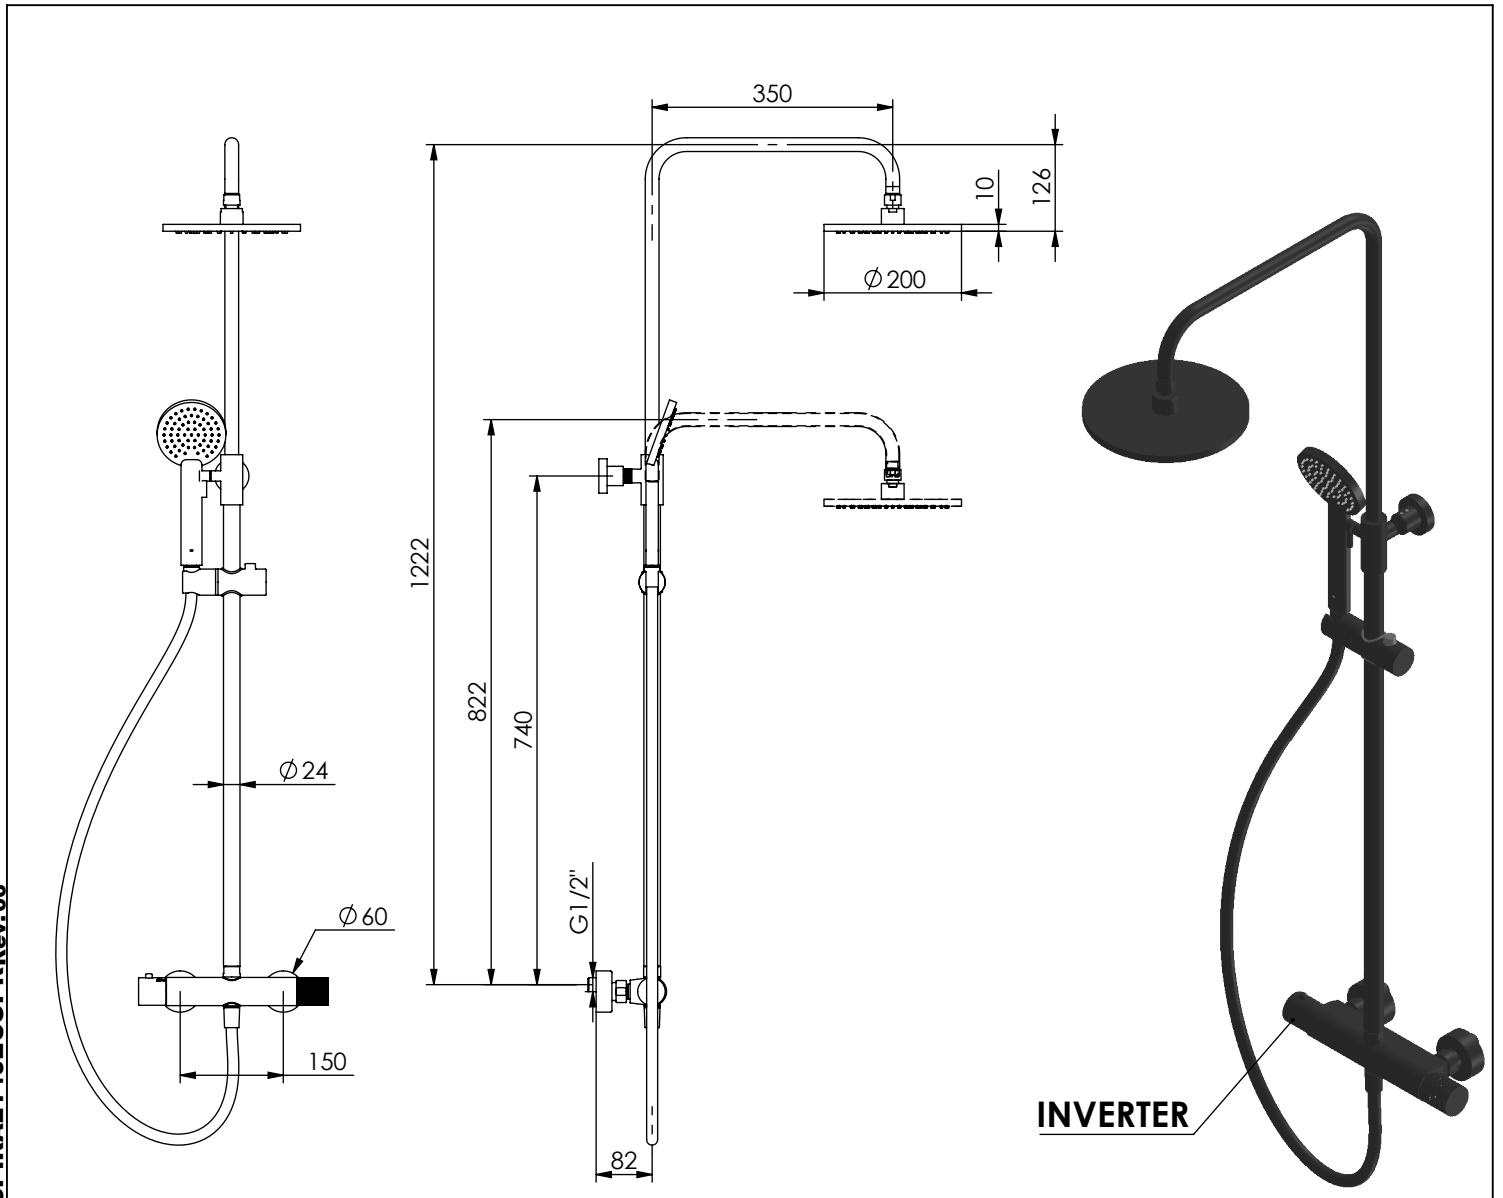

SPIRAL140ECOPR

MONOC.DUCHE COLUNA TELESC. CHUV.200
ABS SPIRAL PRETO

ASM TAPS®

WATER SOUL

EN BLACK SHOWER MIXER WITH
TELESCOPIC COLUMN SPIRAL

FR MITIGEUR DOUCHE AVEC COLONNE
TELESCOPIQUE ECO NOIR SPIRAL

ES MONOMANDO DUCHA COLUMNA DUCHA
TELESCÓPICA ECO NEGRO SPIRAL

SPIRAL140ECOPR Rev.00

CARACTERÍSTICAS TÉCNICAS

PRESSÃO RECOMENDADA: RECOMMENDED PRESSURE:	3 - 4 BAR
TEMPERATURA RECOMENDADA: RECOMMENDED TEMPERATURE:	15°C - 65°C
MATERIAIS: MATERIALS:	Latão
TEMPERATURA MÁXIMA: MAXIMUM TEMPERATURE:	70°C
CAUDAL MÁXIMO A 3 BAR: MAXIMUM FLOW AT 3 BAR:	L/MIN
LIGAÇÃO DE ENTRADA: INPUT CONNECTION:	G1/2"
LIGAÇÃO DE SAÍDA: OUTPUT CONNECTION:	-
PESO (KG): WEIGHT (KG):	5,49
DIMENSÕES EMBALAGEM (MM): SIZE PACKAGING (MM):	1110X920X452

TECNOLOGIA

-  AC540C - Cartucho Ø35 Energy Saving
AC540C - Ø35 Energy Saving Cartridge
-  Abertura energia saving
Opening energy saving
-  AC1180 - Distribuidor Misturadora Termostática
AC1180 - Distributor Thermostatic Mixer
-  Regulável
Adjustable
-  Chuveiro Superior Redondo
Cylindrical Shower Top
-  Chuveiro De Mão Cilíndrico
Cylindrical Hand Shower
-  Ligação Banheira/Duche 1,70mt Preto Mate
Black Matt Bath/Shower Hose 1,70 Mt