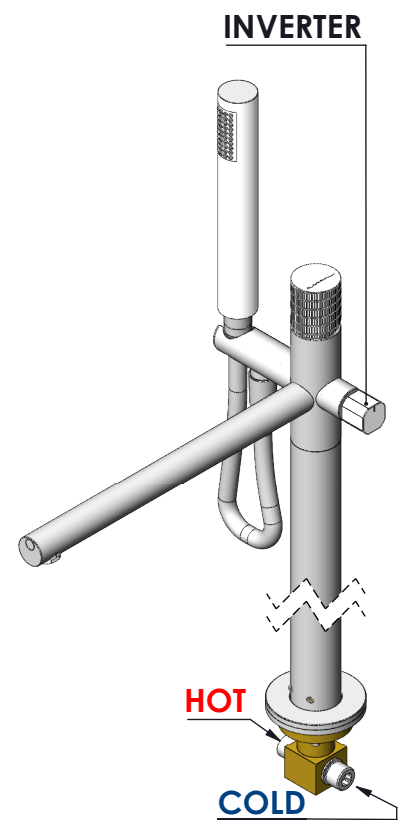

# SPIRAL155

**MONOCOMANDO BANHEIRA MONTAGEM AO CHÃO SPIRAL**

**A S M T A P S**

W A T E R S O U L

**EN** FLOOR-MOUNTED BATH MIXER SPIRAL

**FR** MITIGEUR BAIGNOIR/DOUCHE, MONTAGE AU SOL SPIRAL

**ES** MONOMANDO BAÑO-DUCHA AL SUELO SPIRAL

Rev.00  
SPIRAL155

## CARACTERÍSTICAS TÉCNICAS

PRESSÃO RECOMENDADA: RECOMMENDED PRESSURE:	3 - 4 BAR
TEMPERATURA RECOMENDADA: RECOMMENDED TEMPERATURE:	15°C - 65°C
MATERIAIS: MATERIALS:	Latão
TEMPERATURA MÁXIMA: MAXIMUM TEMPERATURE:	70°C
CAUDAL MÁXIMO A 3 BAR: MAXIMUM FLOW AT 3 BAR:	L/MIN
LIGAÇÃO DE ENTRADA: INPUT CONNECTION:	G1/2"
LIGAÇÃO DE SAÍDA: OUTPUT CONNECTION:	-
PESO (KG): WEIGHT (KG):	8
DIMENSÕES EMBALAGEM (MM): SIZE PACKAGING (MM):	1110X920X452

## TECNOLOGIA

-  AC1480 - Cartucho Ø 30 Água Livre  
AC1480 - Cartridge 30mm
-  Chuveiro De Mão Cilíndrico Latão  
Brass Cylindrical Hand Shower
-  Ligação banheira/duche 1.70mt Cromolux  
Bath/shower connection 1.70 mt Cromolux
-  Embutido Ao Chão  
Built-In To Ground