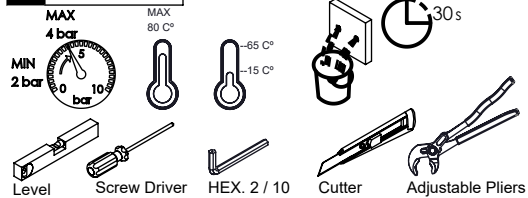

! SERVICE

SPIRAL155 MONOCOMANDO BANHEIRA MONTAGEM AO CHÃO SPIRAL

A S M T A P S ®

W A T E R S O U L

INSTALLATION MANUAL

Norma Montagem: