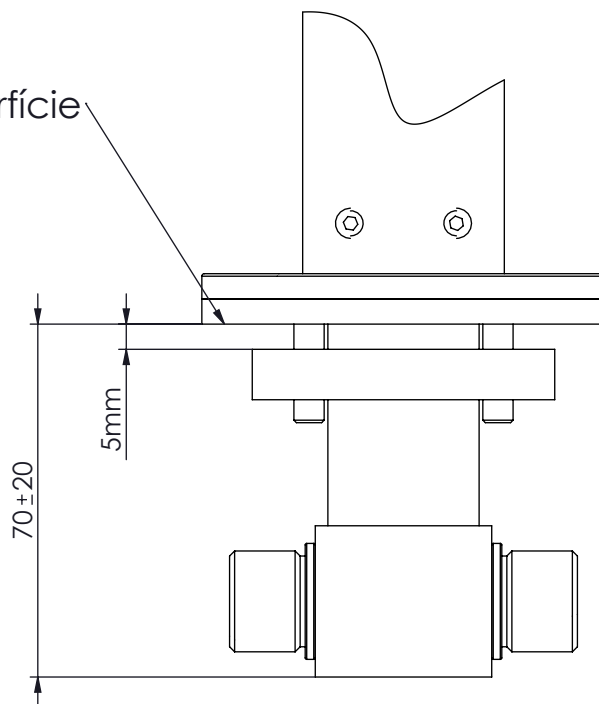

## CARACTERÍSTICAS TÉCNICAS

PRESSÃO RECOMENDADA: RECOMMENDED PRESSURE:	3 - 4 BAR
TEMPERATURA RECOMENDADA: RECOMMENDED TEMPERATURE:	15°C - 65°C
MATERIAIS: MATERIALS:	Latão
TEMPERATURA MÁXIMA: MAXIMUM TEMPERATURE:	70°C
CAUDAL MÁXIMO A 3 BAR: MAXIMUM FLOW AT 3 BAR:	L/MIN
LIGAÇÃO DE ENTRADA: INPUT CONNECTION:	G1/2"
LIGAÇÃO DE SAÍDA: OUTPUT CONNECTION:	-
PESO (KG): WEIGHT (KG):	8
DIMENSÕES EMBALAGEM (MM): SIZE PACKAGING (MM):	1110X920X452

## TECNOLOGIA

-  AC1480 - Cartucho Ø 30 Água Livre  
AC1480 - Cartridge 30mm
-  Chuveiro De Mão Cilíndrico Latão  
Brass Cylindrical Hand Shower
-  Ligação banheira/duche 1.70mt Cromolux  
Bath/shower connection 1.70 mt Cromolux
-  Embutido Ao Chão  
Built-In To Ground

## SPIRAL155 MONOCOMANDO BANHEIRA MONTAGEM AO CHÃO SPIRAL

A S M T A P S ®

W A T E R S O U L

## Norma Montagem:

Superfície

Atenção:  
Rodar para baixo (5mm)  
à Superfície