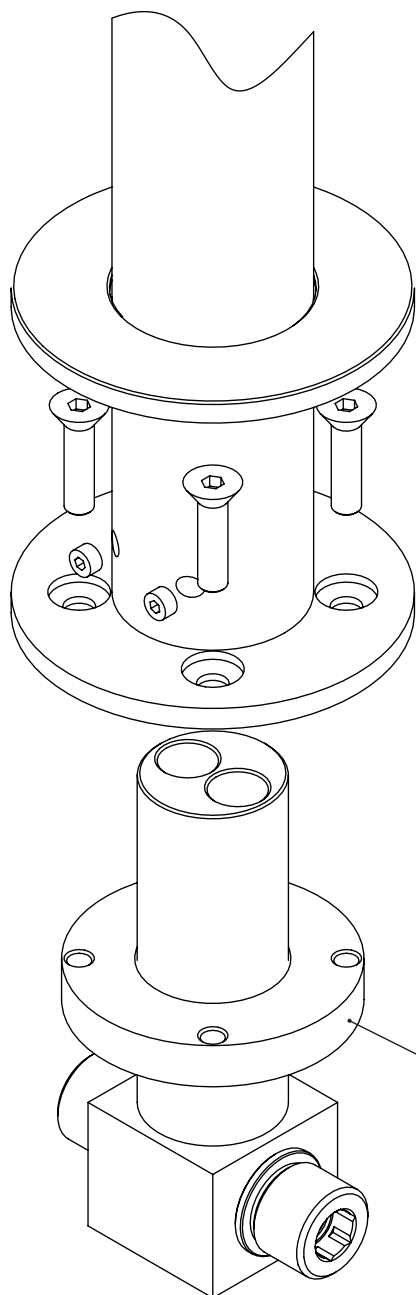

! SERVICE

SPIRAL155 MONOCOMANDO BANHEIRA MONTAGEM AO CHÃO SPIRAL

A S M T A P S ®

W A T E R S O U L

INSTALLATION MANUAL

Norma Montagem:

Superfície

Atenção:
Rodar para baixo (5mm)
à Superfície