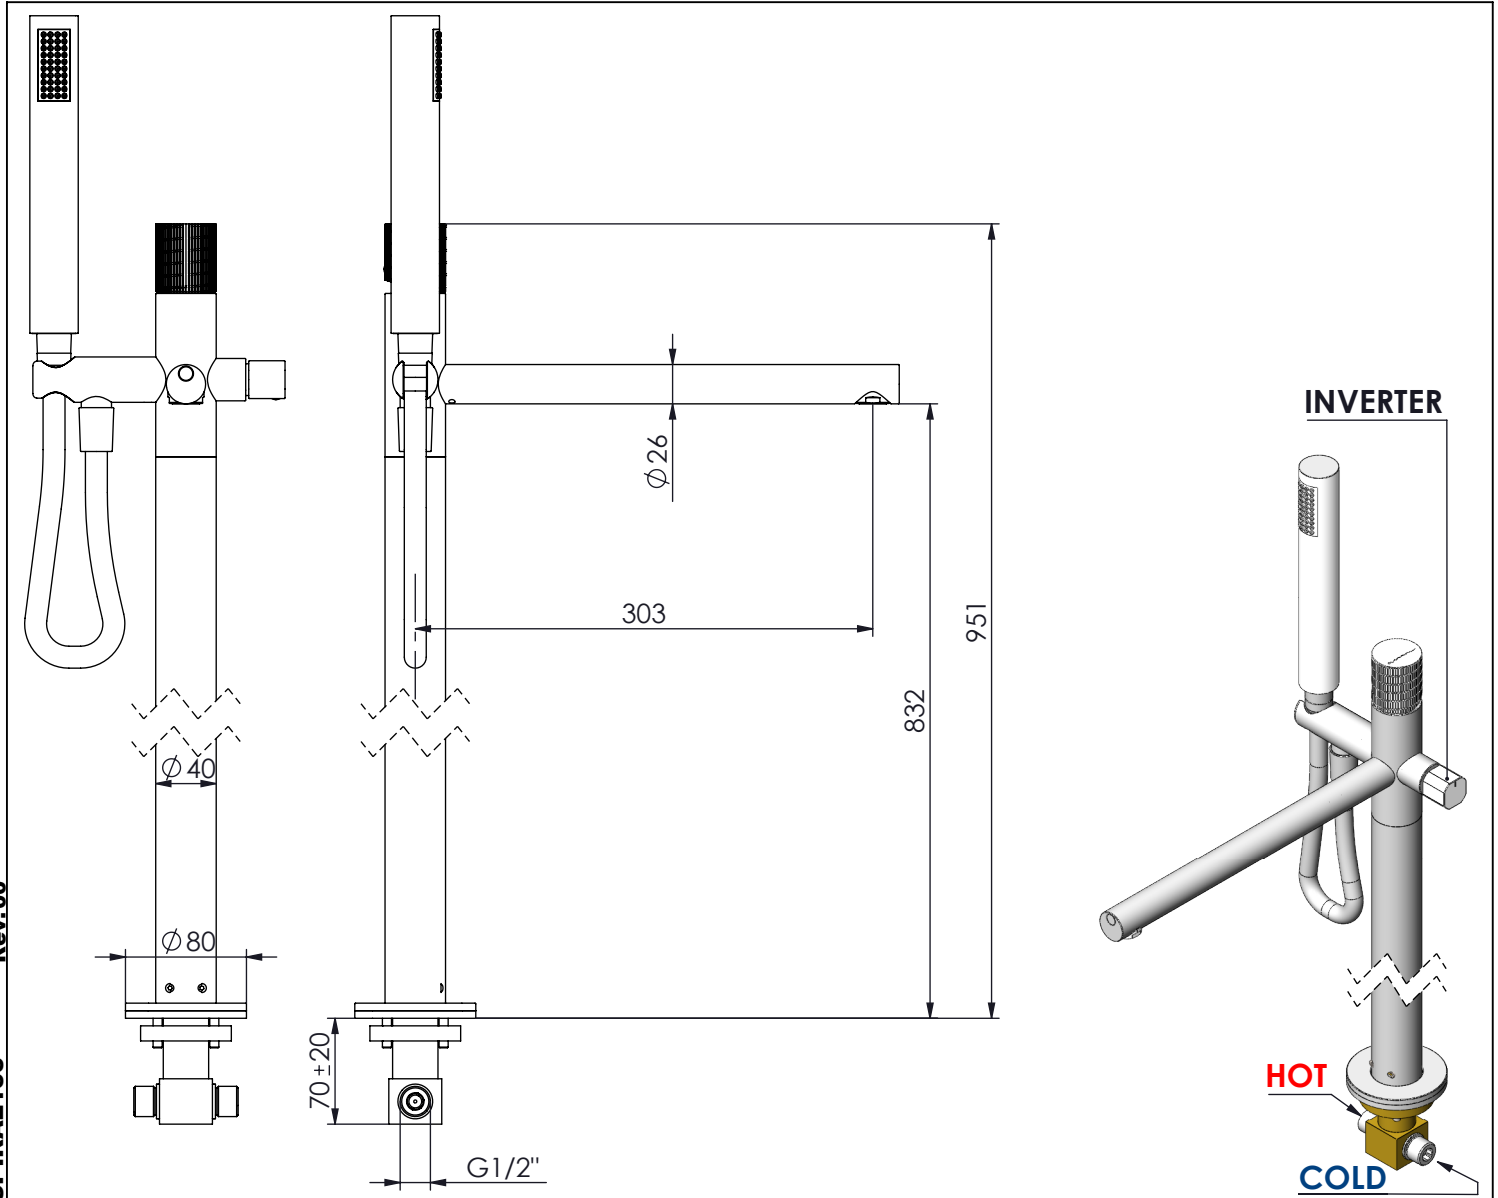

# SPIRAL155

**MONOCOMANDO BANHEIRA MONTAGEM AO CHÃO SPIRAL**

**A S M T A P S**

W A T E R S O U L

**EN** FLOOR-MOUNTED BATH MIXER SPIRAL

**FR** MITIGEUR BAIGNOIR/DOUCHE, MONTAGE AU SOL SPIRAL

**ES** MONOMANDO BAÑO-DUCHA AL SUELO SPIRAL

## CARACTERÍSTICAS TÉCNICAS

PRESSÃO RECOMENDADA: RECOMMENDED PRESSURE:	3 - 4 BAR
TEMPERATURA RECOMENDADA: RECOMMENDED TEMPERATURE:	15°C - 65°C
MATERIAIS: MATERIALS:	Latão
TEMPERATURA MÁXIMA: MAXIMUM TEMPERATURE:	70°C
CAUDAL MÁXIMO A 3 BAR: MAXIMUM FLOW AT 3 BAR:	L/MIN
LIGAÇÃO DE ENTRADA: INPUT CONNECTION:	G1/2"
LIGAÇÃO DE SAÍDA: OUTPUT CONNECTION:	-
PESO (KG): WEIGHT (KG):	8
DIMENSÕES EMBALAGEM (MM): SIZE PACKAGING (MM):	1110X920X452

## TECNOLOGIA

-  AC1480 - Cartucho Ø 30 Água Livre  
AC1480 - Cartridge 30mm
-  Chuveiro De Mão Cilíndrico Latão  
Brass Cylindrical Hand Shower
-  Ligação banheira/duche 1.70mt Cromolux  
Bath/shower connection 1.70 mt Cromolux
-  Embutido Ao Chão  
Built-In To Ground

## Norma Montagem:

Superfície

Atenção:  
Rodar para baixo (5mm)  
à Superfície