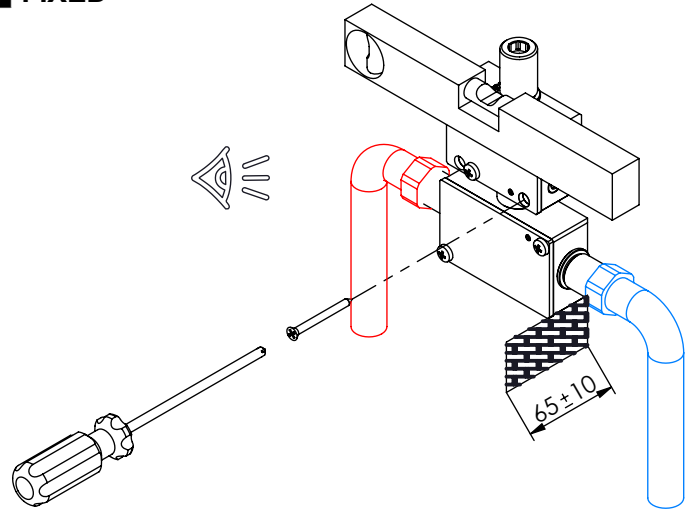

! SERVICE

TERC080B2

MISTURADORA EMBUTIR
TERMOSTÁTICA CLIC 2 VIAS
CILINDRICA

A S M T A P S ®

W A T E R S O U L

INSTALLATION MANUAL

1 CONECTION

2 FIXED

3 REMOVE PROTECTION

4 FIX IT

5 FIX IT

6 MAINTENANCE