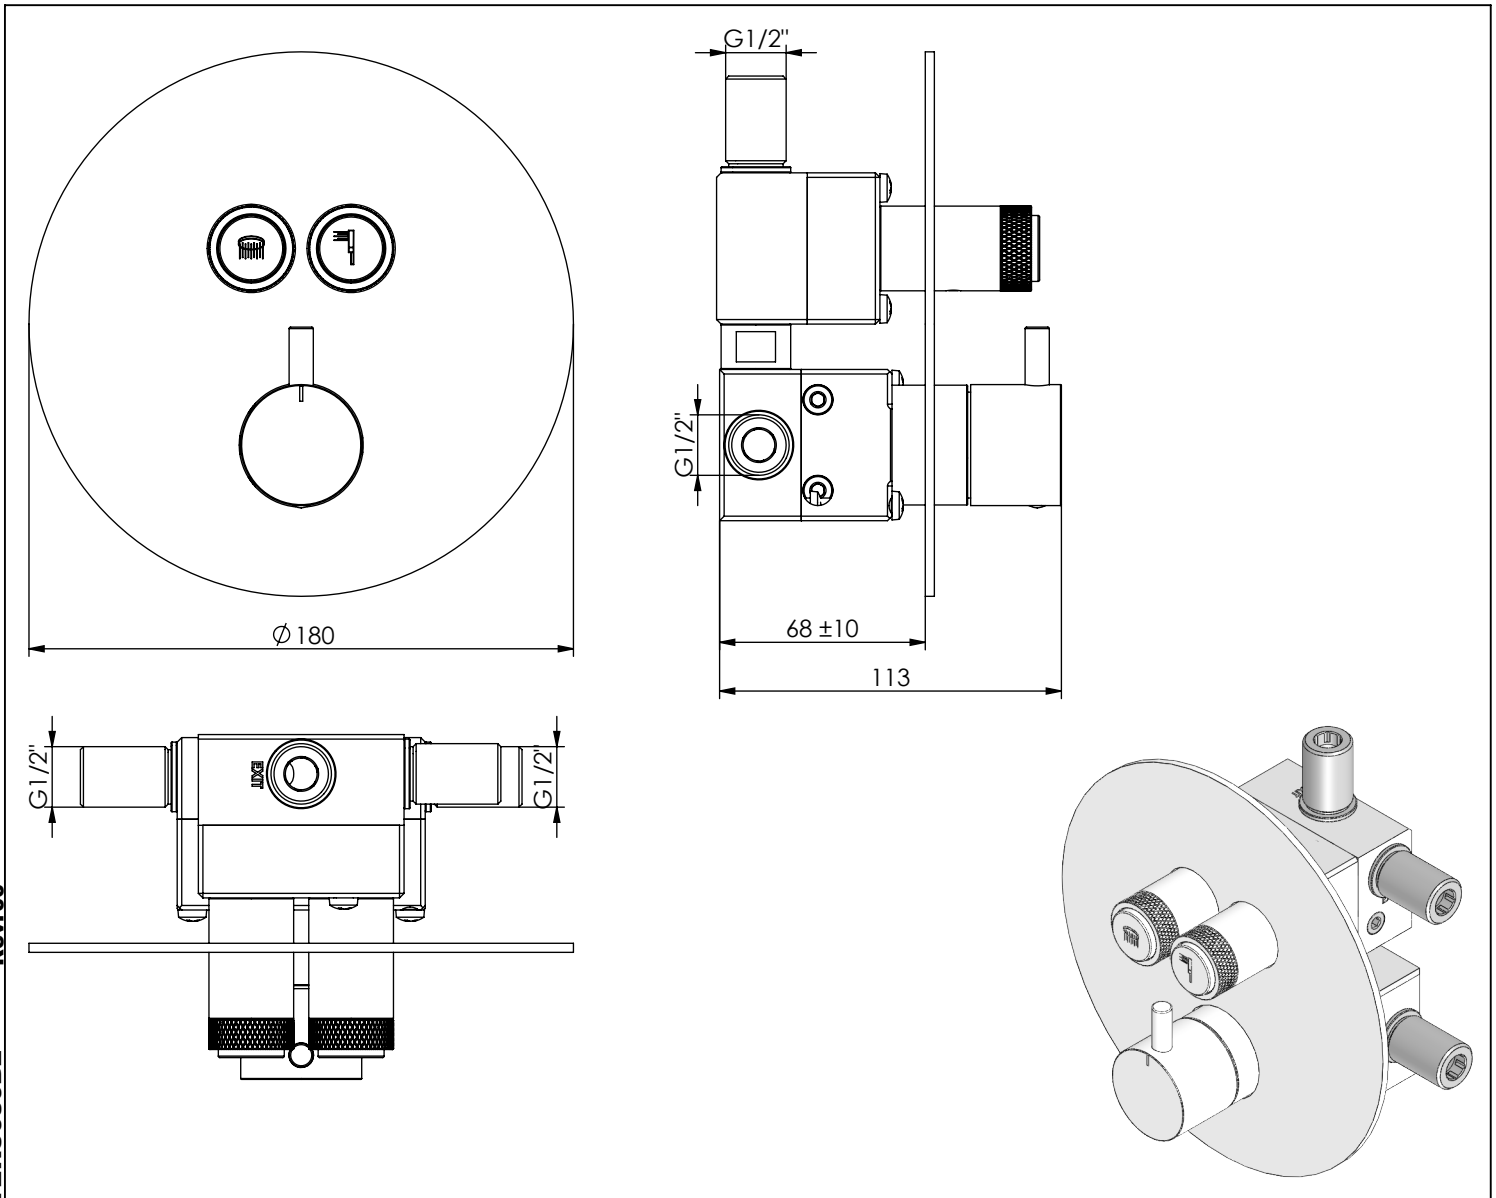

TERC080B2

MISTURADORA EMBUTIR TERMOSTÁTICA
CLIC 2 VIAS CILINDRICA

ASM TAPS®

WATER SOUL

FOTO OBSOLETA

EN CONCEALED CLIC 2 WAY THERMOSTATIC
MIXER CYLINDRICAL

FR MÉLANGEUR 2 VOIES CLIC
THERMOSTATIQUE CYLINDRIQUE

ES MÉLANGEUR 2 VOIES CLIC
THERMOSTATIQUE CILINDRICA

Rev.00
TERC080B2

CARACTERÍSTICAS TÉCNICAS

PRESSÃO RECOMENDADA: RECOMMENDED PRESSURE:	3 - 4 BAR
TEMPERATURA RECOMENDADA: RECOMMENDED TEMPERATURE:	15°C - 65°C
MATERIAIS: MATERIALS:	Latão
TEMPERATURA MÁXIMA: MAXIMUM TEMPERATURE:	70°C
CAUDAL MÁXIMO A 3 BAR: MAXIMUM FLOW AT 3 BAR:	L/MIN
LIGAÇÃO DE ENTRADA: INPUT CONNECTION:	G1/2"
LIGAÇÃO DE SÉIDA: OUTPUT CONNECTION:	G1/2"
PESO (KG): WEIGHT (KG):	NC
DIMENSÕES EMBALAGEM (MM): SIZE PACKAGING (MM):	285x200x170

ACABAMENTOS

CR - CROMADO | CHROME | CHROME | CROMO
PR - PRETO MATE | BLACK MATT | NOIR MAT | NEGRO MATE
BR - BRANCO MATE | WHITE MATT | BLANC MAT | BLANCO MATE
ST - SATINOX | SATINOX | SATINOX | SATINOX
AT - ANTRACITE | ANTHRACITE | ANTHRACITE | ANTRACITA
GM - GUNMETAL | GUNMETAL | GUNMETAL | GUNMETAL
GMM - GUNMETAL MATE | GUNMETAL MATT | GUNMETAL MAT | GUNMETAL MATE
OR - DOURADO | GOLD | DORÉ | DORADO
ORM - DOURADO MATE | GOLD MATT | DORÉ MAT | DORADO MATE
CB - COBRE | COPPER | CUIVRE | COBRE
CBM - COBRE MAT | COPPER MAT | CUIVRE MAT | COBRE MATE

TECNOLOGIA

- AC2140 - Válvula on/off FSG D6 control volume
  AC2140 - FSG D6 on/off clic valve
- AC1940 - Cartucho termostático Mini Kerox
  AC1940 - Mini Thermostatic Cartridge Kerox
- Embutido a parede
  Built-in to wall
- Termostática
  Thermostatic