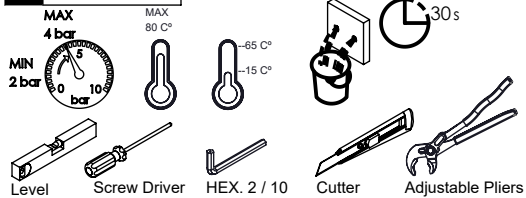

! SERVICE

TERC080B2

MISTURADORA EMBUTIR
TERMOSTÁTICA CLIC 2 VIAS
CILINDRICA

A S M T A P S ®

W A T E R S O U L

INSTALLATION MANUAL

1 CONECTION

2 FIXED

3 REMOVE PROTECTION

4 FIX IT

5 FIX IT

6 MAINTENANCE