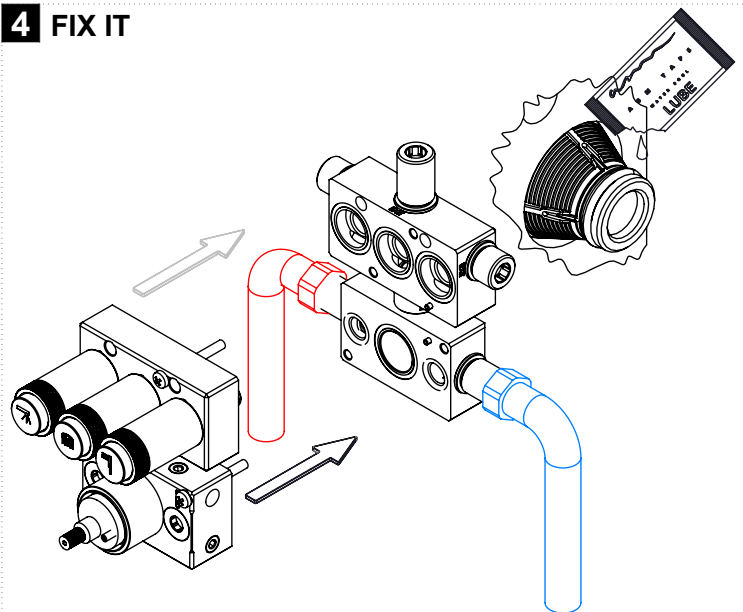

! SERVICE

TERC090B3

MISTURADORA EMBUTIR
TERMOSTÁTICA CLIC 3 VIAS
CILÍNDRICA

A S M T A P S ®

W A T E R S O U L

INSTALLATION MANUAL

1 CONECTION

2 FIXED

3 REMOVE PROTECTION

4 FIX IT

5 FIX IT

6 MAINTENANCE