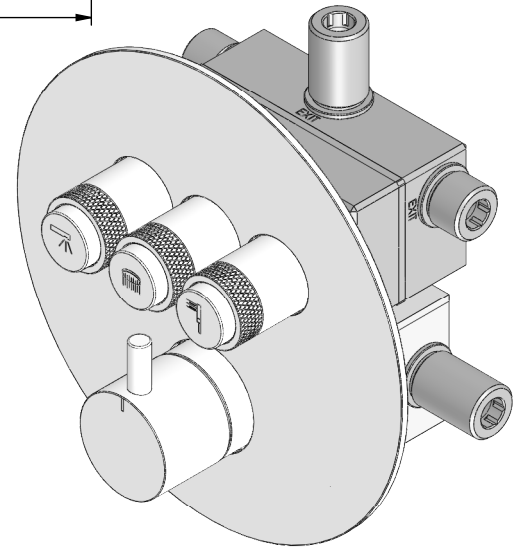

TERC090B3

MISTURADORA EMBUTIR TERMOSTÁTICA CLIC 3 VIAS CILÍNDRICA

ASM TAPS®

WATER SOUL

EN *CONCEALED CLIC 3 WAY THERMOSTATIC
MIXER CYLINDRICAL*

FR *MÉLANGEUR ENCASTRÉ CLIC 3 VOIES
THERMOSTATIQUE CYLINDRIQUE*

ES *MEZCLADOR EMPOTRAR CLIC 3 VIAS
TERMOSTÁTICO CILÍNDRICA*

Rev.00

TERC090B3

CARACTERÍSTICAS TÉCNICAS

PRESSÃO RECOMENDADA: RECOMMENDED PRESSURE:	3 - 4 BAR
TEMPERATURA RECOMENDADA: RECOMMENDED TEMPERATURE:	15°C - 65°C
MATERIAIS: MATERIALS:	Latão
TEMPERATURA MÁXIMA: MAXIMUM TEMPERATURE:	70°C
CAUDAL MÁXIMO A 3 BAR: MAXIMUM FLOW AT 3 BAR:	L/MIN
LIGAÇÃO DE ENTRADA: INPUT CONNECTION:	G1/2"
LIGAÇÃO DE SÉIDA: OUTPUT CONNECTION:	G1/2"
PESO (KG): WEIGHT (KG):	NC
DIMENSÕES EMBALAGEM (MM): SIZE PACKAGING (MM):	285x200x170

TECNOLOGIA

	AC2140 - Válvula on/off FSG D6 control volume AC2140 - FSG D6 on/off clic valve
	AC1940 - Cartucho termostático Mini Kerox AC1940 - Mini Thermostatic Cartridge Kerox
	Embutido a parede Built-in to wall
	Termostática Thermostatic