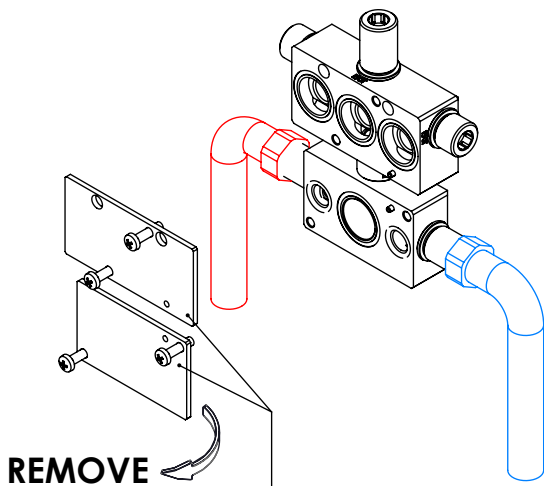

TECNOLOGIA

	AC2140 - Válvula on/off FSG D6 control volume AC2140 - FSG D6 on/off clic valve
	AC1940 - Cartucho termostático Mini Kerox AC1940 - Mini Thermostatic Cartridge Kerox
	Embutido a parede Built-in to wall
	Termostática Thermostatic

! SERVICE

TERC090B3

MISTURADORA EMBUTIR
TERMOSTÁTICA CLIC 3 VIAS
CILÍNDRICA

A S M T A P S ®

W A T E R S O U L

INSTALLATION MANUAL

1 CONECTION

2 FIXED

3 REMOVE PROTECTION

4 FIX IT

5 FIX IT

6 MAINTENANCE