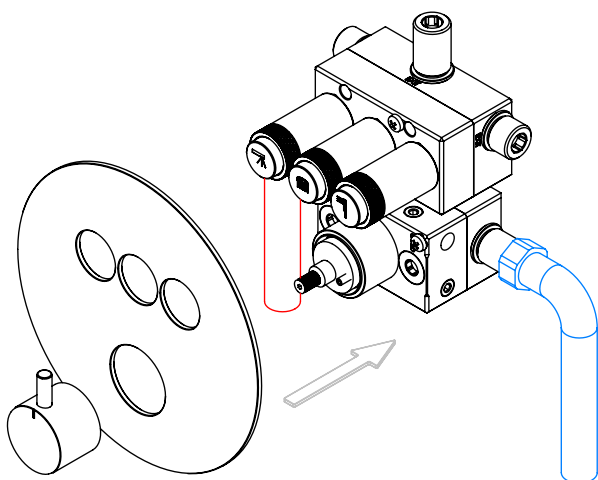

TECNOLOGIA

	AC2140 - Válvula on/off FSG D6 control volume AC2140 - FSG D6 on/off clic valve
	AC1940 - Cartucho termostático Mini Kerox AC1940 - Mini Thermostatic Cartridge Kerox
	Embutido a parede Built-in to wall
	Termostática Thermostatic

! SERVICE

TERC090B3

MISTURADORA EMBUTIR
TERMOSTÁTICA CLIC 3 VIAS
CILÍNDRICA

A S M T A P S ®

W A T E R S O U L

INSTALLATION MANUAL

1 CONECTION

2 FIXED

3 REMOVE PROTECTION

4 FIX IT

5 FIX IT

6 MAINTENANCE