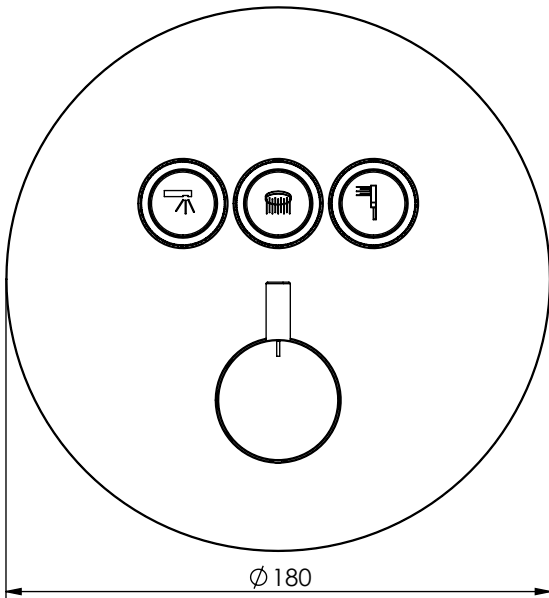

TERC090B3

MISTURADORA EMBUTIR TERMOSTÁTICA CLIC 3 VIAS CILÍNDRICA

ASM TAPS®

WATER SOUL

EN *CONCEALED CLIC 3 WAY THERMOSTATIC
MIXER CYLINDRICAL*

FR *MÉLANGEUR ENCASTRÉ CLIC 3 VOIES
THERMOSTATIQUE CYLINDRIQUE*

ES *MEZCLADOR EMPOTRAR CLIC 3 VIAS
TERMOSTÁTICO CILÍNDRICA*

Rev.00

TERC090B3

CARACTERÍSTICAS TÉCNICAS

PRESSÃO RECOMENDADA: RECOMMENDED PRESSURE:	3 - 4 BAR
TEMPERATURA RECOMENDADA: RECOMMENDED TEMPERATURE:	15°C - 65°C
MATERIAIS: MATERIALS:	Latão
TEMPERATURA MÁXIMA: MAXIMUM TEMPERATURE:	70°C
CAUDAL MÁXIMO A 3 BAR: MAXIMUM FLOW AT 3 BAR:	L/MIN
LIGAÇÃO DE ENTRADA: INPUT CONNECTION:	G1/2"
LIGAÇÃO DE SÉIDA: OUTPUT CONNECTION:	G1/2"
PESO (KG): WEIGHT (KG):	NC
DIMENSÕES EMBALAGEM (MM): SIZE PACKAGING (MM):	285x200x170