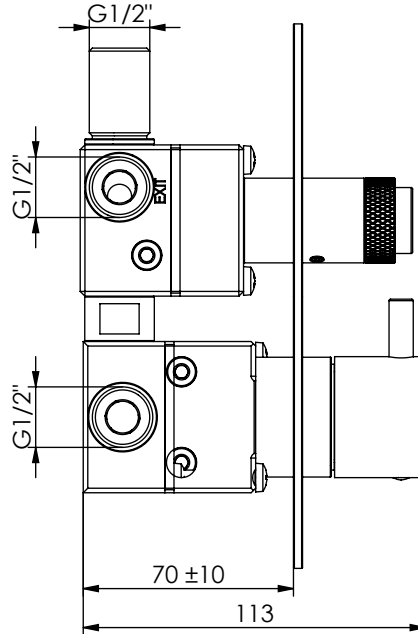

TERC090B3

MISTURADORA EMBUTIR TERMOSTÁTICA CLIC 3 VIAS CILÍNDRICA

ASM TAPS®

WATER SOUL

EN *CONCEALED CLIC 3 WAY THERMOSTATIC
MIXER CYLINDRICAL*

FR *MÉLANGEUR ENCASTRÉ CLIC 3 VOIES
THERMOSTATIQUE CYLINDRIQUE*

ES *MEZCLADOR EMPOTRAR CLIC 3 VIAS
TERMOSTÁTICO CILÍNDRICA*

Rev.00

TERC090B3

CARACTERÍSTICAS TÉCNICAS

PRESSÃO RECOMENDADA: RECOMMENDED PRESSURE:	3 - 4 BAR
TEMPERATURA RECOMENDADA: RECOMMENDED TEMPERATURE:	15°C - 65°C
MATERIAIS: MATERIALS:	Latão
TEMPERATURA MÁXIMA: MAXIMUM TEMPERATURE:	70°C
CAUDAL MÁXIMO A 3 BAR: MAXIMUM FLOW AT 3 BAR:	L/MIN
LIGAÇÃO DE ENTRADA: INPUT CONNECTION:	G1/2"
LIGAÇÃO DE SÉIDA: OUTPUT CONNECTION:	G1/2"
PESO (KG): WEIGHT (KG):	NC
DIMENSÕES EMBALAGEM (MM): SIZE PACKAGING (MM):	285x200x170