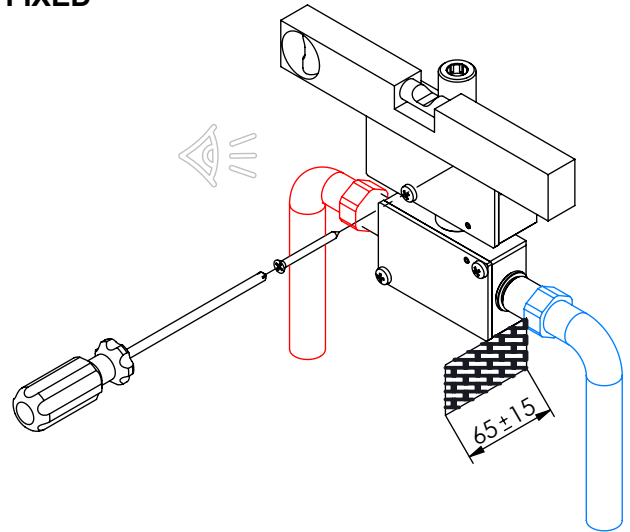

! SERVICE

TERC090B3

MISTURADORA EMBUTIR
TERMOSTÁTICA CLIC 3 VIAS
CILÍNDRICA

A S M T A P S ®

W A T E R S O U L

INSTALLATION MANUAL

1 CONECTION

2 FIXED