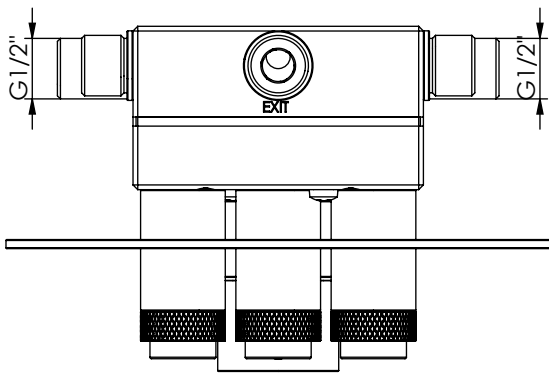

TERC090B3

MISTURADORA EMBUTIR TERMOSTÁTICA CLIC 3 VIAS CILÍNDRICA

ASM TAPS®

WATER SOUL

EN *CONCEALED CLIC 3 WAY THERMOSTATIC
MIXER CYLINDRICAL*

FR *MÉLANGEUR ENCASTRÉ CLIC 3 VOIES
THERMOSTATIQUE CYLINDRIQUE*

ES *MEZCLADOR EMPOTRAR CLIC 3 VIAS
TERMOSTÁTICO CILÍNDRICA*

Rev.00

TERC090B3

CARACTERÍSTICAS TÉCNICAS

PRESSÃO RECOMENDADA: RECOMMENDED PRESSURE:	3 - 4 BAR
TEMPERATURA RECOMENDADA: RECOMMENDED TEMPERATURE:	15°C - 65°C
MATERIAIS: MATERIALS:	Latão
TEMPERATURA MÁXIMA: MAXIMUM TEMPERATURE:	70°C
CAUDAL MÁXIMO A 3 BAR: MAXIMUM FLOW AT 3 BAR:	L/MIN
LIGAÇÃO DE ENTRADA: INPUT CONNECTION:	G1/2"
LIGAÇÃO DE SÉIDA: OUTPUT CONNECTION:	G1/2"
PESO (KG): WEIGHT (KG):	NC
DIMENSÕES EMBALAGEM (MM): SIZE PACKAGING (MM):	285x200x170