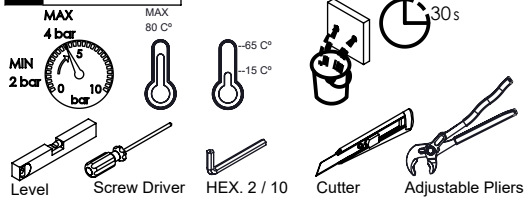

! SERVICE

TERC090B3

MISTURADORA EMBUTIR
TERMOSTÁTICA CLIC 3 VIAS
CILÍNDRICA

A S M T A P S ®

W A T E R S O U L

INSTALLATION MANUAL

1 CONECTION