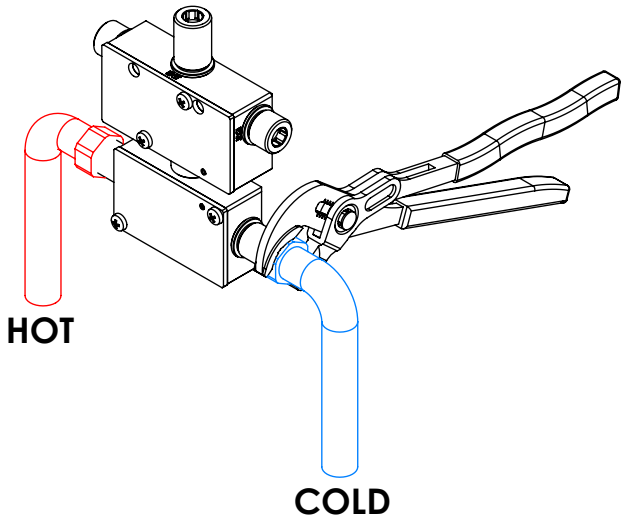

TECNOLOGIA

	AC2140 - Válvula on/off FSG D6 control volume AC2140 - FSG D6 on/off clic valve
	AC1940 - Cartucho termostático Mini Kerox AC1940 - Mini Thermostatic Cartridge Kerox
	Embutido a parede Built-in to wall
	Termostática Thermostatic

! SERVICE

TERC090B3

MISTURADORA EMBUTIR
TERMOSTÁTICA CLIC 3 VIAS
CILÍNDRICA

A S M T A P S ®

W A T E R S O U L

INSTALLATION MANUAL

1 CONECTION

2 FIXED