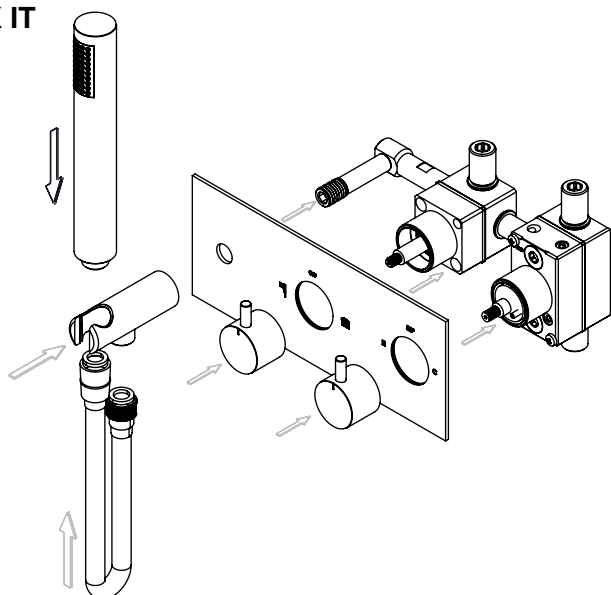

! SERVICE

TERC090C

MIST. EMBUTIR TERMOST. 2 VIAS
COM CHUVEIRO DE MÃO
CILÍNDRICA

A S M T A P S ®

W A T E R S O U L

INSTALLATION MANUAL

1 CONECTION

2 FIXED

3 REMOVE PROTECTION

4 FIX IT

5 FIX IT

6 MAINTENANCE