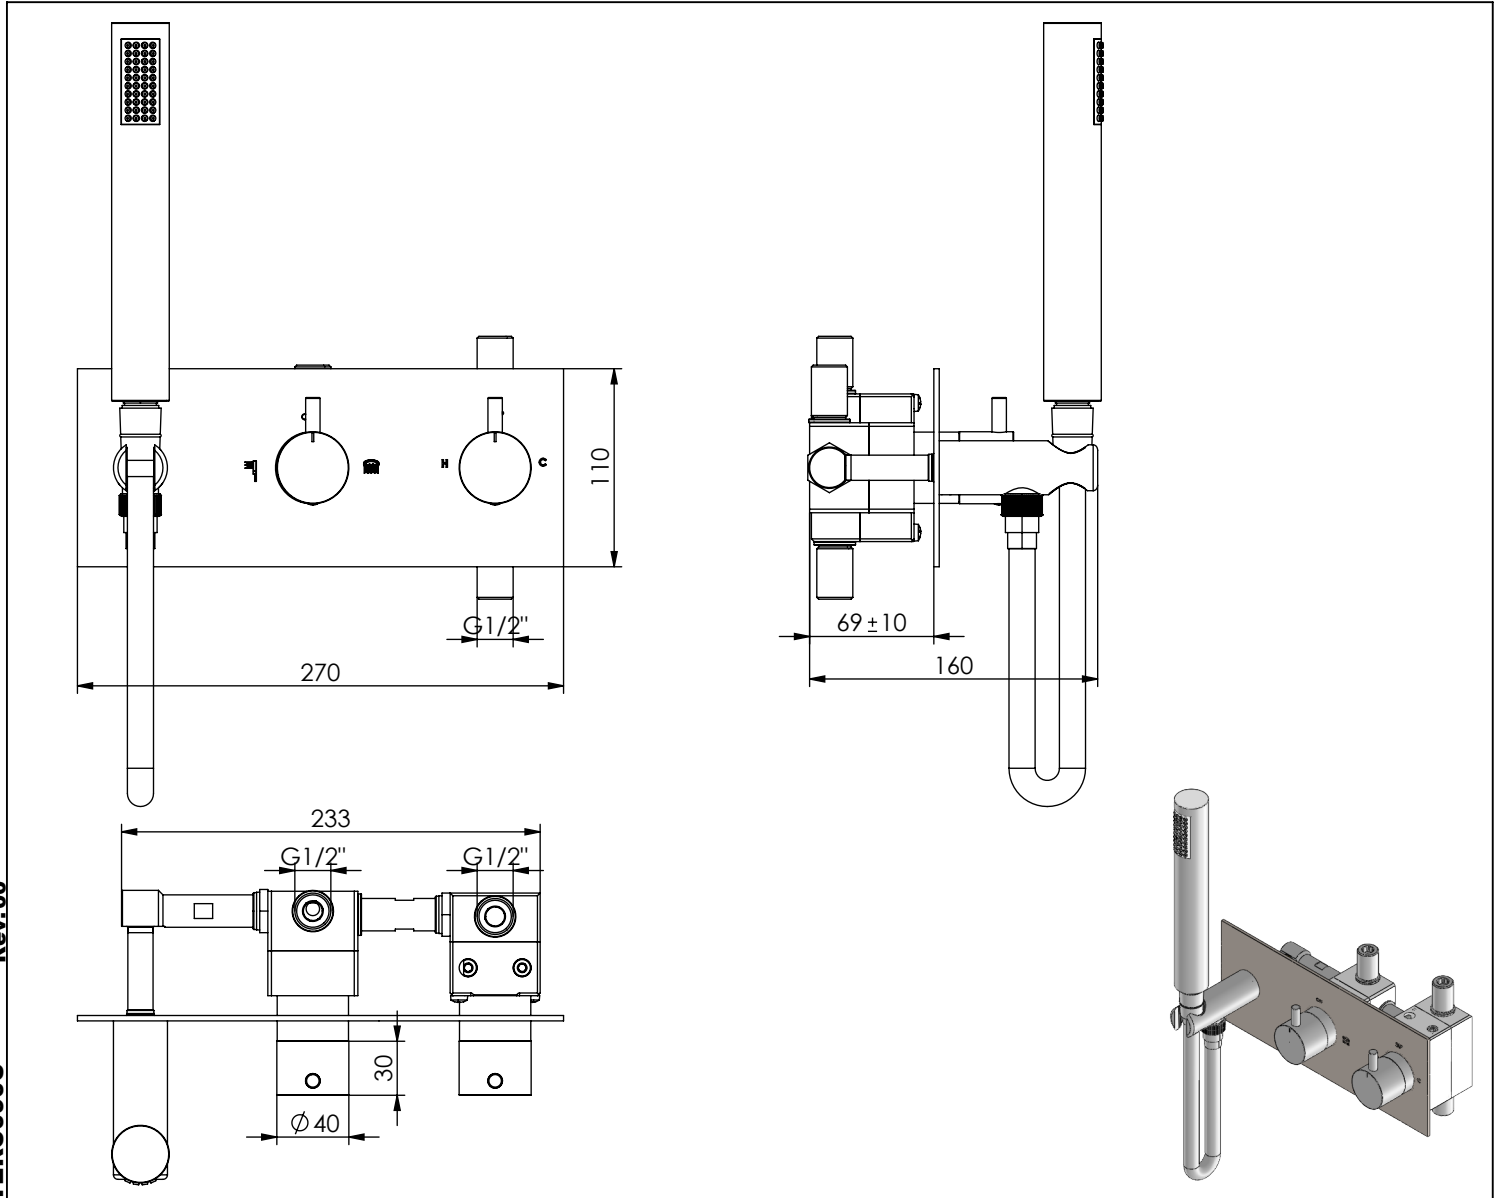

TERC090C

MIST. EMBUTIR TERMOST. 2 VIAS COM CHUVEIRO DE MÃO CILÍNDRICA

ASM TAPS®

WATER SOUL

EN CONCEALED 2 WAY THERMOST. MIXER WITH SET HAND SHOWER CYLINDRICAL

FR MÉLANG. ENCASTRÉ 2 VOIES THERM. AVEC KIT DOUCHE. À MAIN CYLINDRIQUE

ES MEZCLADOR EMPOTRAR 2 VIAS TERM. SET DE DUCHA DE MANO CILINDRICA

CARACTERÍSTICAS TÉCNICAS

PRESSÃO RECOMENDADA:
RECOMMENDED PRESSURE: 3 - 4 BAR

TEMPERATURA RECOMENDADA:
RECOMMENDED TEMPERATURE: 15°C - 65°C

MATERIAIS:
MATERIALS: Latão

TEMPERATURA MÁXIMA:
MAXIMUM TEMPERATURE: 70°C

CAUDAL MÁXIMO A 3 BAR:
MAXIMUM FLOW AT 3 BAR: L/MIN

LIGAÇÃO DE ENTRADA:
INPUT CONNECTION: G1/2"

LIGAÇÃO DE SAÍDA:
OUTPUT CONNECTION: G1/2"

PESO (KG):
WEIGHT (KG): 4,71

DIMENSÕES EMBALAGEM (MM):
SIZE PACKAGING (MM): 285x200x170

ACABAMENTOS

CR - CROMADO | CHROME | CHROME | CROMO

PR - PRETO MATE | BLACK MATT | NOIR MAT | NEGRO MATE

BR - BRANCO MATE | WHITE MATT | BLANC MAT | BLANCO MATE