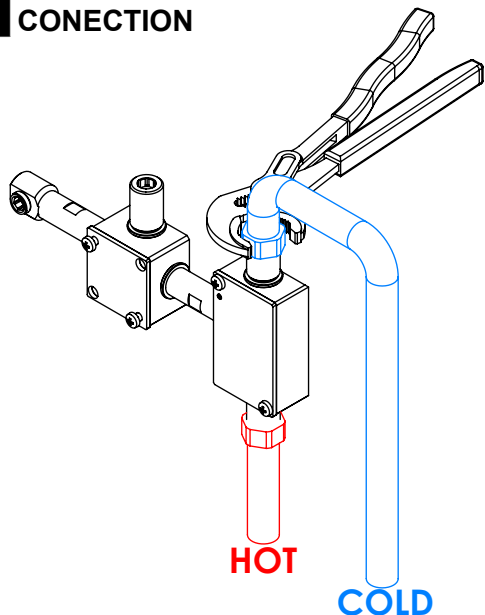

! SERVICE

TERC090C

MIST. EMBUTIR TERMOST. 2 VIAS
COM CHUVEIRO DE MÃO
CILÍNDRICA

A S M T A P S ®

W A T E R S O U L

INSTALLATION MANUAL

1 CONECTION

2 FIXED