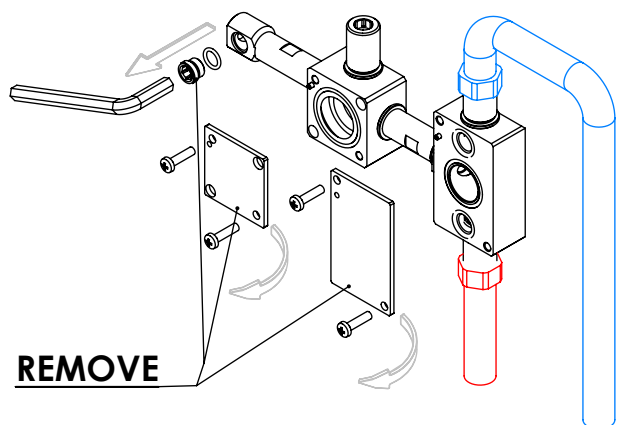

3 REMOVE PROTECTION