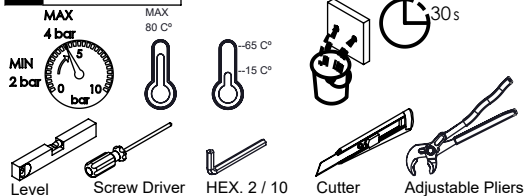

OR - DOURADO | GOLD | DORÉ | DORADO

ORM - DOURADO MATE | GOLD MATT | DORÉ MAT | DORADO MATE

CB - COBRE | COPPER | CUIVRE | COBRE

CBM - COBRE MAT | COPPER MAT | CUIVRE MAT | COBRE MATE

TECNOLOGIA

-  AC1180-Distribuidor Misturadora Termostática
AC1180-Distributor Thermostatic Mixer
-  AC1940 - Cartucho termostático Mini Kerox
AC1940 - Mini Thermostatic Cartridge Kerox
-  Embutido a parede
Built-in to wall
-  Termostática
Thermostatic
-  Chuveiro de mão cilíndrico latão
Brass cylindrical hand shower
-  Ligação banheira/duche 1,70mt
Bath shower connection 1,70mt

! SERVICE

TERC090C

MIST. EMBUTIR TERMOST. 2 VIAS
COM CHUVEIRO DE MÃO
CILÍNDRICA

A S M T A P S ®

W A T E R S O U L

INSTALLATION MANUAL

1 CONECTION

2 FIXED