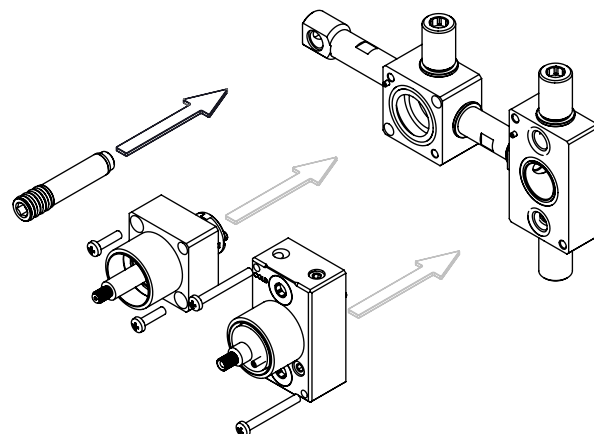

! SERVICE

TERC090C

MIST. EMBUTIR TERMOST. 2 VIAS
COM CHUVEIRO DE MÃO
CILÍNDRICA

A S M T A P S ®

W A T E R S O U L

INSTALLATION MANUAL

1 CONECTION

2 FIXED

3 REMOVE PROTECTION

4 FIX IT

5 FIX IT

6 MAINTENANCE