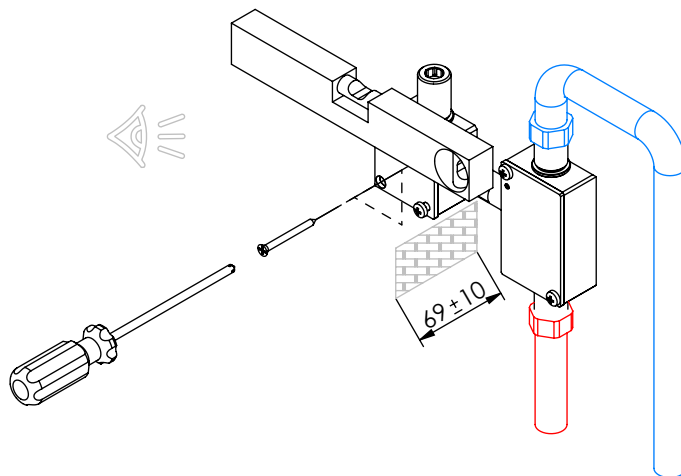

! SERVICE

TERC090C

MIST. EMBUTIR TERMOST. 2 VIAS
COM CHUVEIRO DE MÃO
CILÍNDRICA

A S M T A P S ®

W A T E R S O U L

INSTALLATION MANUAL

1 CONECTION

2 FIXED