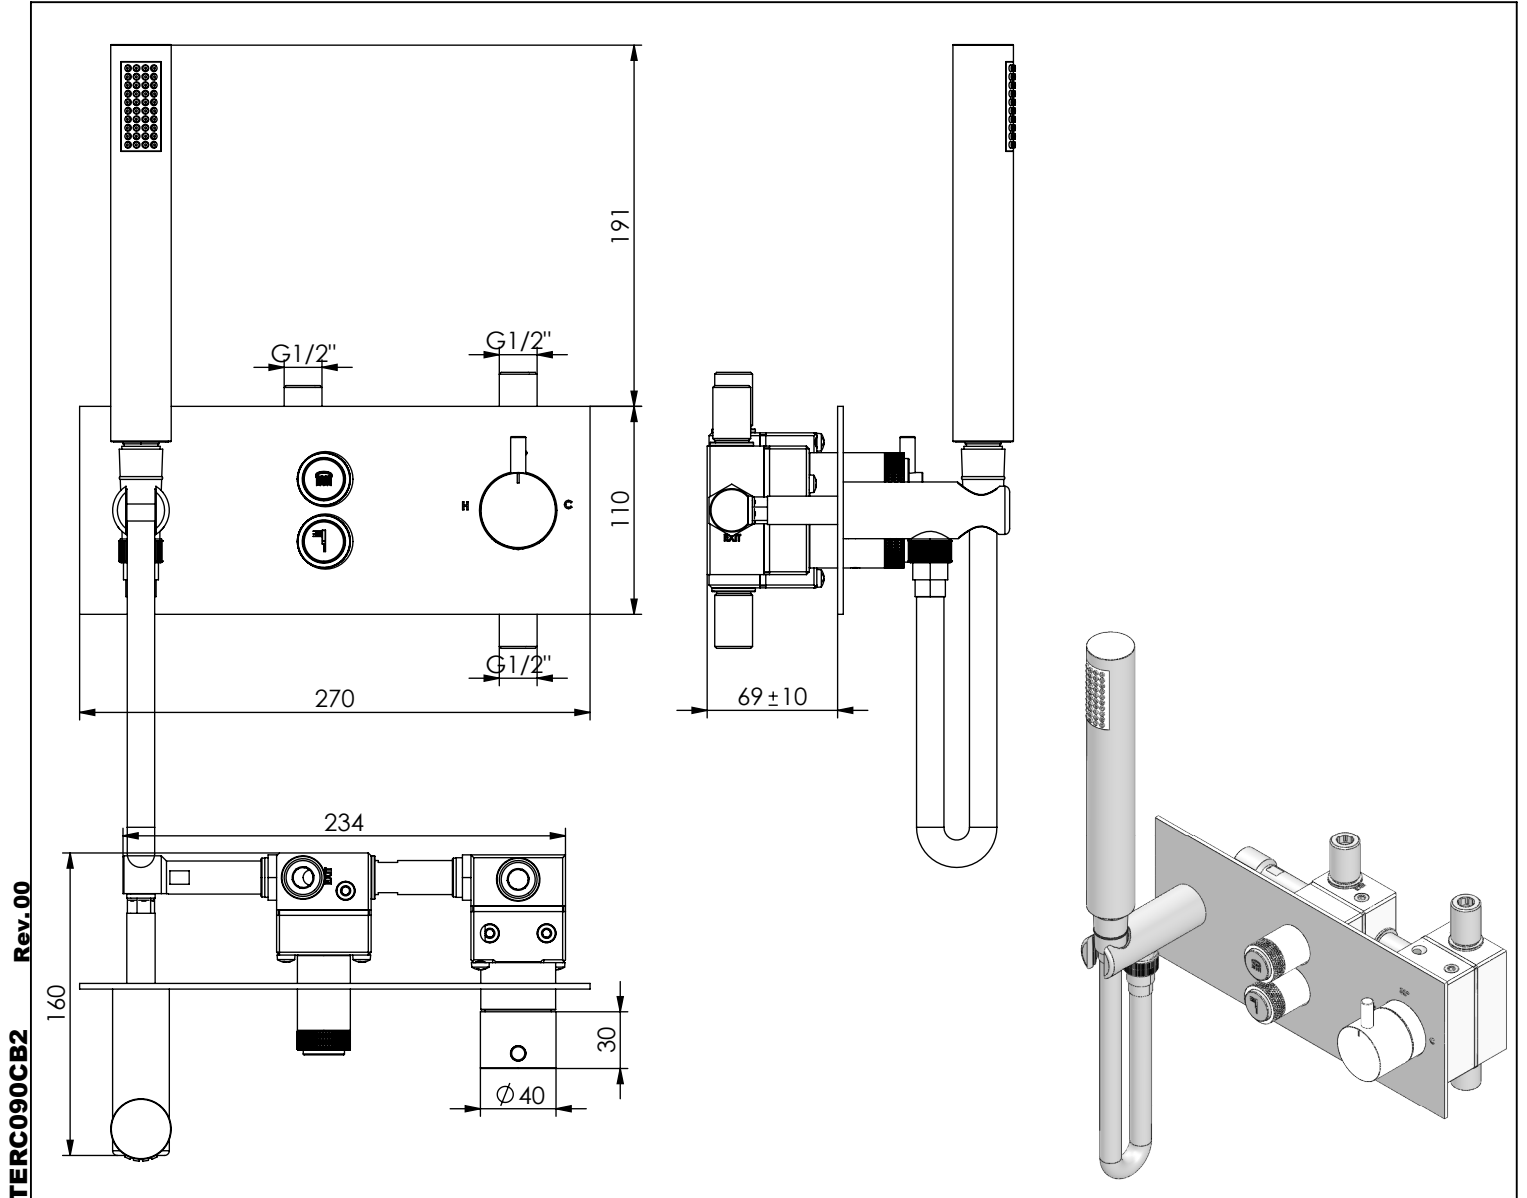

ASM TAPS®

WATER SOUL

TERC090CB2

MIST. EMBUTIR TERMOST. CLIC 2 VIAS
CHUVEIRO MÃO SLIMASM

EN CONCEALED CLIC 2 WAY THERMOST.
MIXER SET Ø HAND SHOWER SLIMASM

FR MÉLAN. ENCASTRÉ CLIC 2 VOIES THERM.
KIT DOUCHETTE À MAIN SLIMASM

ES MEZC. EMPOTRAR CLIC 2 VIAS TERM. SET
DE DUCHA DE MANO SLIMASM

FOTO OBSOLETA

TERC090CB2 Rev.00

CARACTERÍSTICAS TÉCNICAS

PRESSÃO RECOMENDADA:
RECOMMENDED PRESSURE: 3 - 4 BAR

TEMPERATURA RECOMENDADA:
RECOMMENDED TEMPERATURE: 15°C - 65°C

MATERIAIS:
MATERIALS: Latão

TEMPERATURA MÁXIMA:
MAXIMUM TEMPERATURE: 70°C

CAUDAL MÁXIMO A 3 BAR:
MAXIMUM FLOW AT 3 BAR: L/MIN

LIGAÇÃO DE ENTRADA:
INPUT CONNECTION: G1/2"

LIGAÇÃO DE SIDA:
OUTPUT CONNECTION: G1/2"

PESO (KG):
WEIGHT (KG): 4,69

DIMENSÕES EMBALAGEM (MM):
SIZE PACKAGING (MM): 285x200x170

ACABAMENTOS

CR - CROMADO | CHROME | CHROME | CROMO

PR - PRETO MATE | BLACK MATT | NOIR MAT | NEGRO MATE

BR - BRANCO MATE | WHITE MATT | BLANC MAT | BLANCO MATE