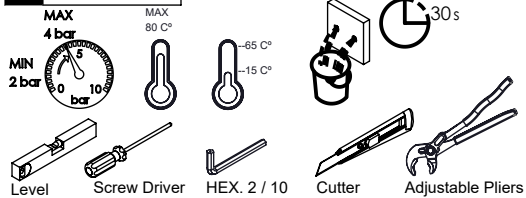

OR - DOURADO | GOLD | DORÉ | DORADO

ORM - DOURADO MATE | GOLD MATT | DORÉ MAT | DORADO MATE

CB - COBRE | COPPER | CUIVRE | COBRE

CBM - COBRE MAT | COPPER MAT | CUIVRE MAT | COBRE MATE

TECNOLOGIA

- AC2140 - Válvula on/off FSG D6 control volume
AC2140 - FSG D6 on/off clic valve
- AC1940 - Cartucho termostático Mini Kerox
AC1940 - Mini Thermostatic Cartridge Kerox
- Embutido a parede
Built-in to wall
- Termostática
Thermostatic
- Chuveiro de mão cilíndrico latão
Brass cylindrical hand shower
- Ligação banheira/duche 1,70mt
Bath shower connection 1,70mt

! SERVICE

TERC090CB2

MIST. EMBUTIR TERMOST. CLIC 2
VIAS CHUVEIRO MÃO SLIMASM

ASM TAPS®

WATER SOUL

INSTALLATION MANUAL

1 CONECTION

2 FIXED