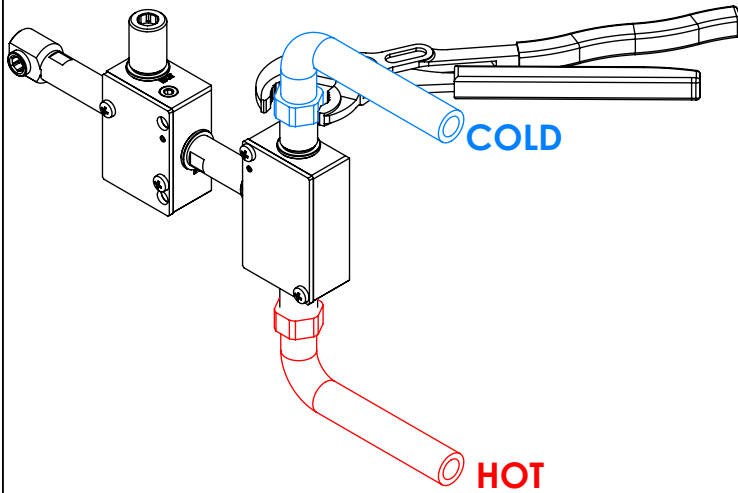

OR - DOURADO | GOLD | DORÉ | DORADO

ORM - DOURADO MATE | GOLD MATT | DORÉ MAT | DORADO MATE

CB - COBRE | COPPER | CUIVRE | COBRE

CBM - COBRE MAT | COPPER MAT | CUIVRE MAT | COBRE MATE

TECNOLOGIA

- AC2140 - Válvula on/off FSG D6 control volume
AC2140 - FSG D6 on/off clic valve
- AC1940 - Cartucho termostático Mini Kerox
AC1940 - Mini Thermostatic Cartridge Kerox
- Embutido a parede
Built-in to wall
- Termostática
Thermostatic
- Chuveiro de mão cilíndrico latão
Brass cylindrical hand shower
- Ligação banheira/duche 1,70mt
Bath shower connection 1,70mt

! SERVICE

TERC090CB2

MIST. EMBUTIR TERMOST. CLIC 2
VIAS CHUVEIRO MÃO SLIMASM

ASM TAPS®

WATER SOUL

INSTALLATION MANUAL

1 CONECTION

2 FIXED