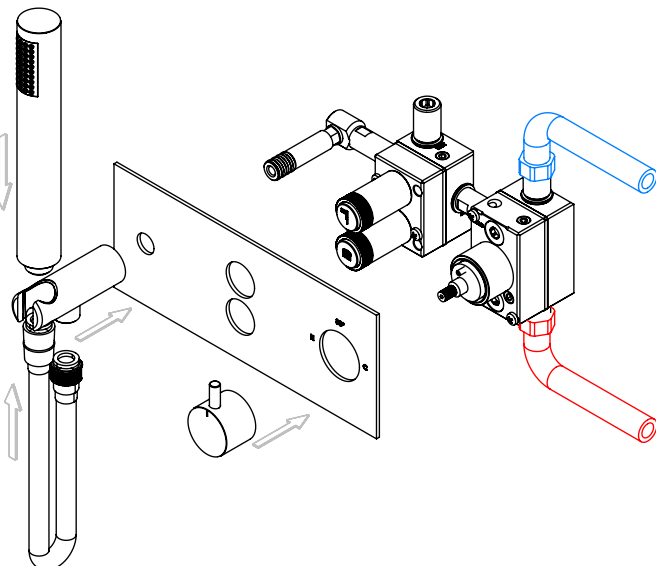

OR - DOURADO | GOLD | DORÉ | DORADO

ORM - DOURADO MATE | GOLD MATT | DORÉ MAT | DORADO MATE

CB - COBRE | COPPER | CUIVRE | COBRE

CBM - COBRE MAT | COPPER MAT | CUIVRE MAT | COBRE MATE

TECNOLOGIA

- AC2140 - Válvula on/off FSG D6 control volume
AC2140 - FSG D6 on/off clic valve
- AC1940 - Cartucho termostático Mini Kerox
AC1940 - Mini Thermostatic Cartridge Kerox
- Embutido a parede
Built-in to wall
- Termostática
Thermostatic
- Chuveiro de mão cilíndrico latão
Brass cylindrical hand shower
- Ligação banheira/duche 1,70mt
Bath shower connection 1,70mt

! SERVICE

TERC090CB2

MIST. EMBUTIR TERMOST. CLIC 2
VIAS CHUVEIRO MÃO SLIMASM

ASM TAPS®

WATER SOUL

INSTALLATION MANUAL

1 CONECTION

2 FIXED

3 REMOVE PROTECTION

4 FIX IT

5 FIX IT

6 MAINTENANCE