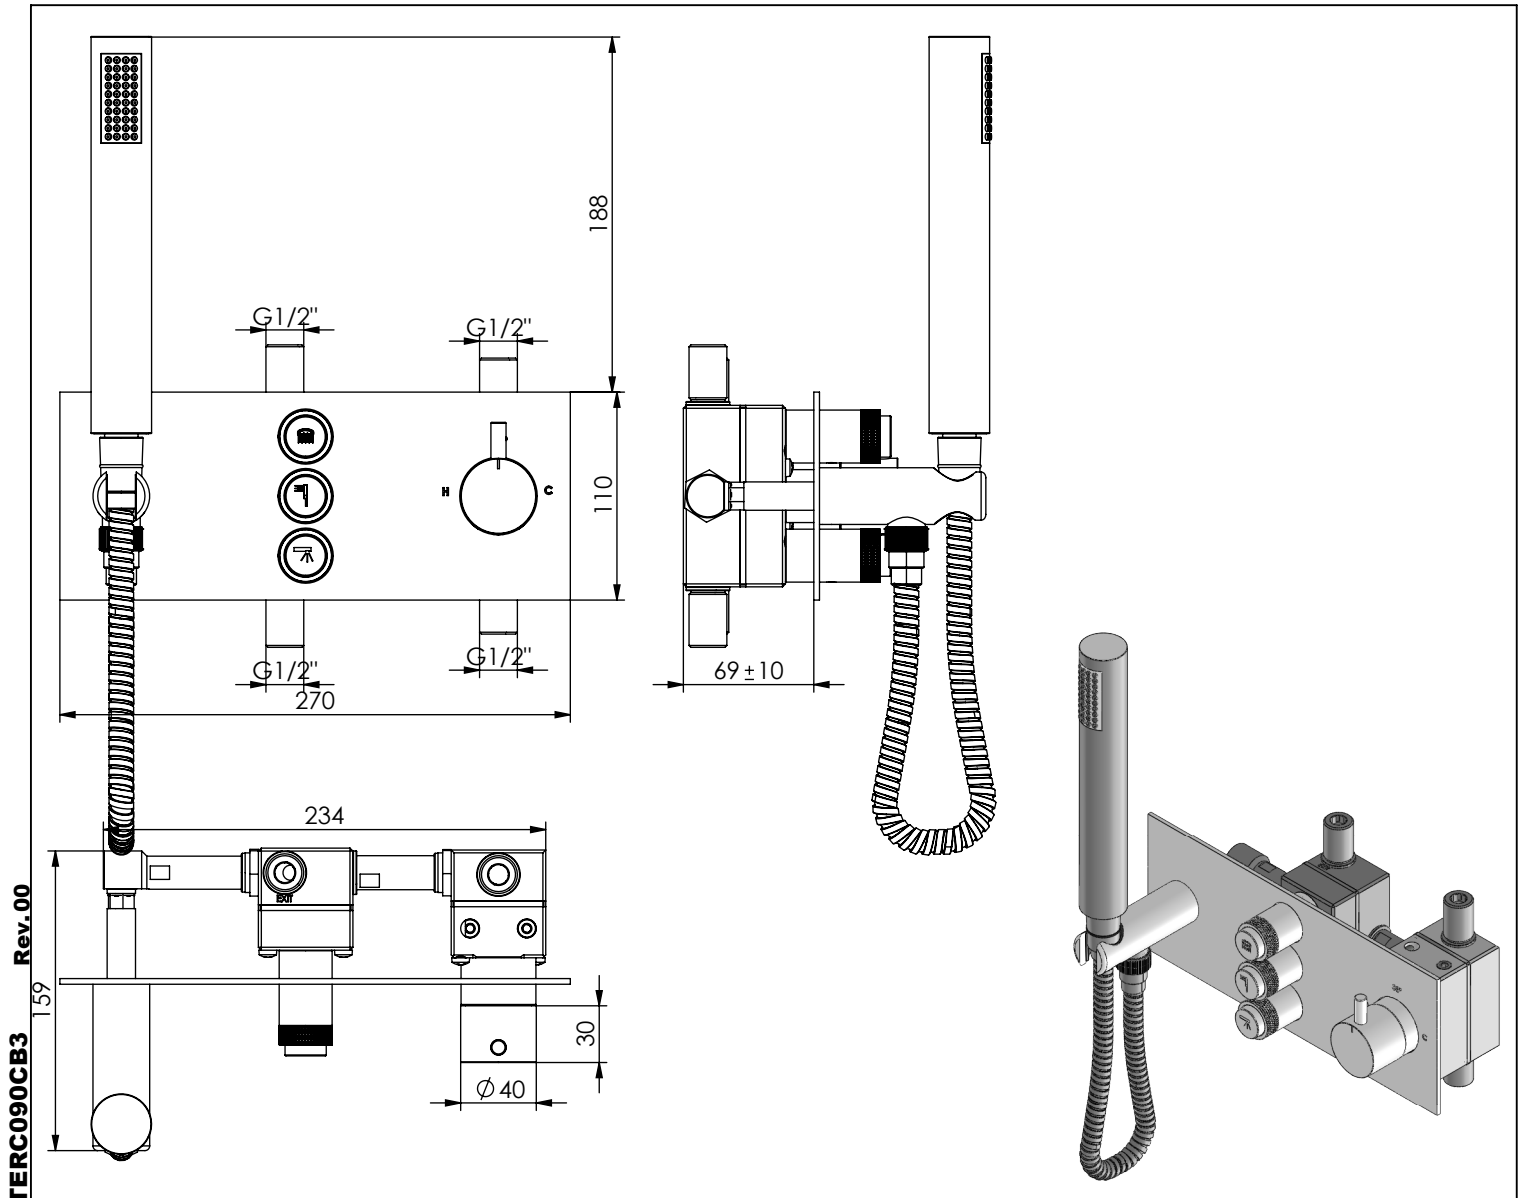

ASM TAPS®

WATER SOUL

TERC090CB3

MIST. EMBUTIR TERMOST. CLIC 3 VIAS
CHUVEIRO MÃO SLIMASM

EN CONCEALED CLIC 3 WAY THERMOST.
MIXER SET Ø HAND SHOWER SLIMASM

FR MÉLAN. ENCASTRÉ CLIC 3 VOIES THERM.
KIT DOUCHETTE À MAIN SLIMASM

ES MEZC. EMPOTRAR CLIC 3 VIAS TERM. SET
DE DUCHA DE MANO SLIMASM

FOTO OBSOLETA

TERC090CB3 Rev.00

CARACTERÍSTICAS TÉCNICAS

PRESSÃO RECOMENDADA:
RECOMMENDED PRESSURE: 3 - 4 BAR

TEMPERATURA RECOMENDADA:
RECOMMENDED TEMPERATURE: 15°C - 65°C

MATERIAIS:
MATERIALS: Latão

TEMPERATURA MÁXIMA:
MAXIMUM TEMPERATURE: 70°C

CAUDAL MÁXIMO A 3 BAR:
MAXIMUM FLOW AT 3 BAR: L/MIN

LIGAÇÃO DE ENTRADA:
INPUT CONNECTION: G1/2"

LIGAÇÃO DE SÉIDA:
OUTPUT CONNECTION: G1/2"

PESO (KG):
WEIGHT (KG): 4,69

DIMENSÕES EMBALAGEM (MM):
SIZE PACKAGING (MM): 285x200x170

ACABAMENTOS

CR - CROMADO | CHROME | CHROME | CROMO

PR - PRETO MATE | BLACK MATT | NOIR MAT | NEGRO MATE

BR - BRANCO MATE | WHITE MATT | BLANC MAT | BLANCO MATE