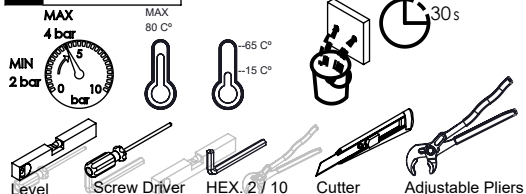

OR - DOURADO | GOLD | DORÉ | DORADO

ORM - DOURADO MATE | GOLD MATT | DORÉ MAT | DORADO MATE

CB - COBRE | COPPER | CUIVRE | COBRE

CBM - COBRE MAT | COPPER MAT | CUIVRE MAT | COBRE MATE

TECNOLOGIA

- AC2140 - Válvula on/off FSG D6 control volume
AC2140 - FSG D6 on/off clic valve
- AC1940 - Cartucho termostático Mini Kerox
AC1940 - Mini Thermostatic Cartridge Kerox
- Embutido a parede
Built-in to wall
- Termostática
Thermostatic
- Chuveiro de mão cilíndrico latão
Brass cylindrical hand shower
- Ligação banheira/ duche 1,70mt
Bath shower connection 1,70mt

! SERVICE

TERC090CB3

MIST. EMBUTIR TERMOST. CLIC 3
VIAS CHUVEIRO MÃO SLIMASM

A S M T A P S ®

W A T E R S O U L

INSTALLATION MANUAL

1 CONECTION

2 FIXED