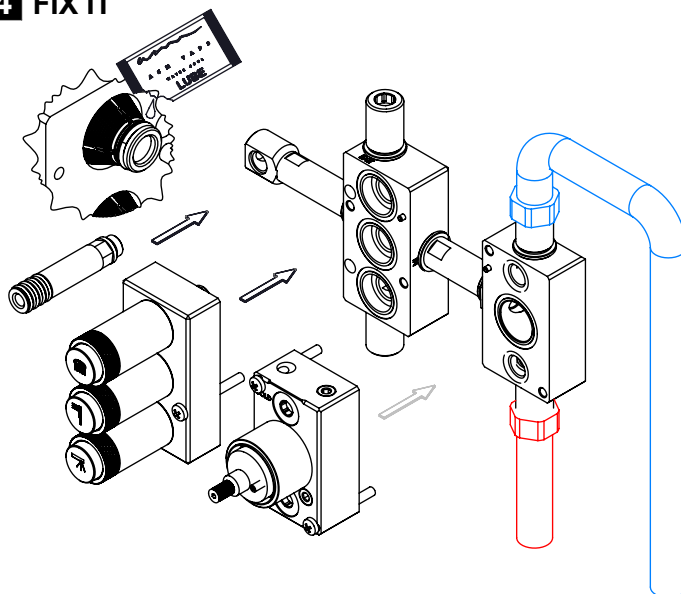

OR - DOURADO | GOLD | DORÉ | DORADO

ORM - DOURADO MATE | GOLD MATT | DORÉ MAT | DORADO MATE

CB - COBRE | COPPER | CUIVRE | COBRE

CBM - COBRE MAT | COPPER MAT | CUIVRE MAT | COBRE MATE

TECNOLOGIA

- AC2140 - Válvula on/off FSG D6 control volume
AC2140 - FSG D6 on/off clic valve
- AC1940 - Cartucho termostático Mini Kerox
AC1940 - Mini Thermostatic Cartridge Kerox
- Embutido a parede
Built-in to wall
- Termostática
Thermostatic
- Chuveiro de mão cilíndrico latão
Brass cylindrical hand shower
- Ligação banheira/ duche 1,70mt
Bath shower connection 1,70mt

! SERVICE

TERC090CB3

MIST. EMBUTIR TERMOST. CLIC 3
VIAS CHUVEIRO MÃO SLIMASM

A S M T A P S ®

W A T E R S O U L

INSTALLATION MANUAL

1 CONECTION

2 FIXED

3 REMOVE PROTECTION

4 FIX IT

5 FIX IT

6 MAINTENANCE