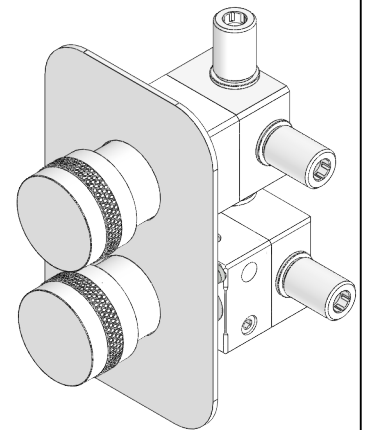

CARACTERÍSTICAS TÉCNICAS

PRESSÃO RECOMENDADA:
RECOMMENDED PRESSURE: 3 - 4 BAR

TEMPERATURA RECOMENDADA:
RECOMMENDED TEMPERATURE: 15°C - 65°C

MATERIAIS:
MATERIALS: Latão

TEMPERATURA MÁXIMA:
MAXIMUM TEMPERATURE: 70°C

CAUDAL MÁXIMO A 3 BAR:
MAXIMUM FLOW AT 3 BAR: L/MIN

LIGAÇÃO DE ENTRADA:
INPUT CONNECTION: G1/2"

LIGAÇÃO DE SAÍDA:
OUTPUT CONNECTION: G1/2"

PESO (KG):
WEIGHT (KG): NC

DIMENSÕES EMBALAGEM (MM):
SIZE PACKAGING (MM): 285x200x170

ACABAMENTOS

CR - CROMADO | CHROME | CHROME | CROMO

PR - PRETO MATE | BLACK MATT | NOIR MAT | NEGRO MATE

BR - BRANCO MATE | WHITE MATT | BLANC MAT | BLANCO MATE

ST - SATINOX | SATINOX | SATINOX | SATINOX

AT - ANTRACITE | ANTHRACITE | ANTHRACITE | ANTRACITA

GM - GUNMETAL | GUNMETAL | GUNMETAL | GUNMETAL

GMM - GUNMETAL MATE | GUNMETAL MATT | GUNMETAL MAT | GUNMETAL MATE

OR - DOURADO | GOLD | DORÉ | DORADO

ORM - DOURADO MATE | GOLD MATT | DORÉ MAT | DORADO MATE

CB - COBRE | COPPER | CUIVRE | COBRE

CBM - COBRE MAT | COPPER MAT | CUIVRE MAT | COBRE MATE

TECNOLOGIA

- AC1180-Distribuidor Misturadora Termostática
  AC1180-Distributor Thermostatic Mixer
- AC1940 - Cartucho termostático Mini Kerox
  AC1940 - Mini Thermostatic Cartridge Kerox
- Embutido a parede
  Built-in to wall
- Termostática
  Thermostatic