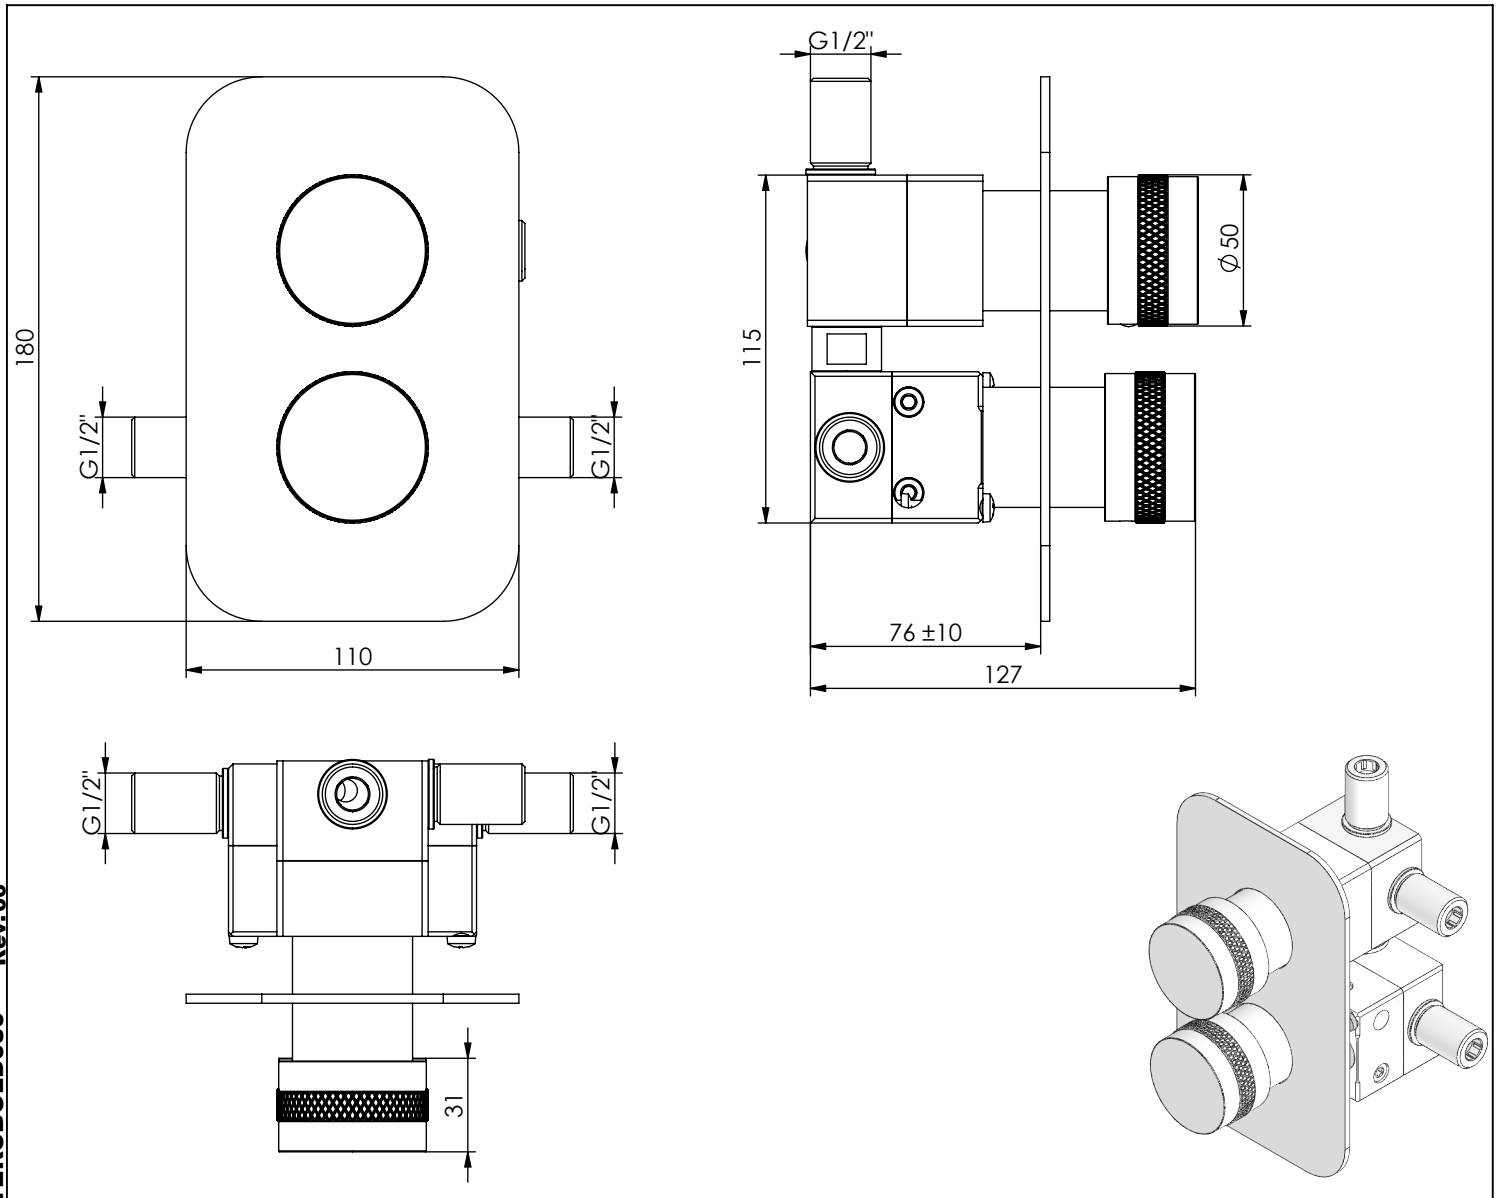

# TERCBOLD080

MISTURADORA EMBUTIR TERMOSTÁTICA  
CLIC 2 VIAS BOLD

ASM TAPS®

WATER SOUL

**EN** CONCEALED 2 WAYS THERMOSTATIC  
MIXER BOLD

**FR** MÉLANGEUR ENCASTRÉ 2 VOIES  
THERMOSTATIQUE BOLD

**ES** MÉLANGEUR ENCASTRÉ 2 VOIES  
THERMOSTATIQUE BOLD

CAUDAL MÁXIMO A 3 BAR:  
MAXIMUM FLOW AT 3 BAR: L/MIN

LIGAÇÃO DE ENTRADA:  
INPUT CONNECTION: G1/2"

LIGAÇÃO DE SAÍDA:  
OUTPUT CONNECTION: G1/2"

PESO (KG):  
WEIGHT (KG): NC

DIMENSÕES EMBALAGEM (MM):  
SIZE PACKAGING (MM): 285x200x170