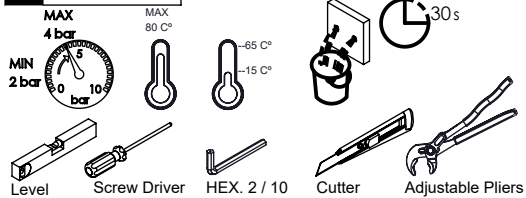

! SERVICE

TERCBOLD080

MISTURADORA EMBUTIR
TERMOSTÁTICA CLIC 2 VIAS BOLD

A S M T A P S

W A T E R S O U L

INSTALLATION MANUAL

1 CONECTION

2 FIXED

3 REMOVE PROTECTION

4 FIX IT

5 FIX IT

6 MAINTENANCE