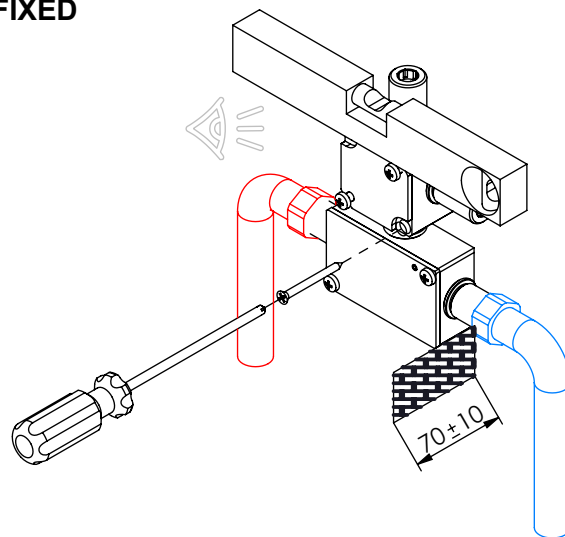

! SERVICE

TERCBOLD080

MISTURADORA EMBUTIR
TERMOSTÁTICA CLIC 2 VIAS BOLD

A S M T A P S

W A T E R S O U L

INSTALLATION MANUAL

1 CONECTION

2 FIXED

3 REMOVE PROTECTION

4 FIX IT

5 FIX IT

6 MAINTENANCE