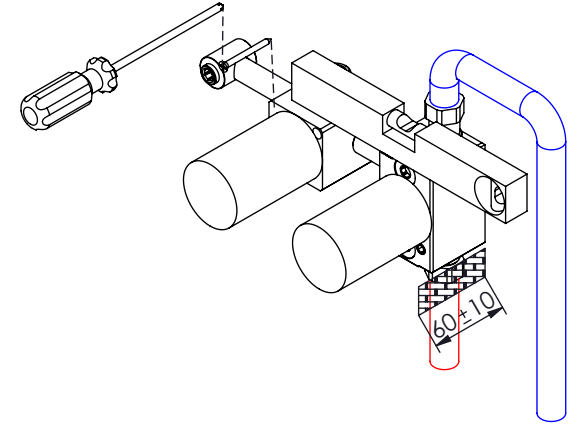

ESC. 1:5	Misturadora Embutir Termostática 2 Vias Com Chuveiro Mão		
Desenhou 13/01/2023	 ASM TAPS [®] WATER SOUL		TERCBOLD090C
Rev:			

1°

Service:

MAX
80 C°

30°

- Adjustable Pliers
- Screw Driver
- level
- 2 / 2.5 / 8 mm

2°

Conection:

Hot

Cold

3°

Fixed:

4°

Remove Protection: