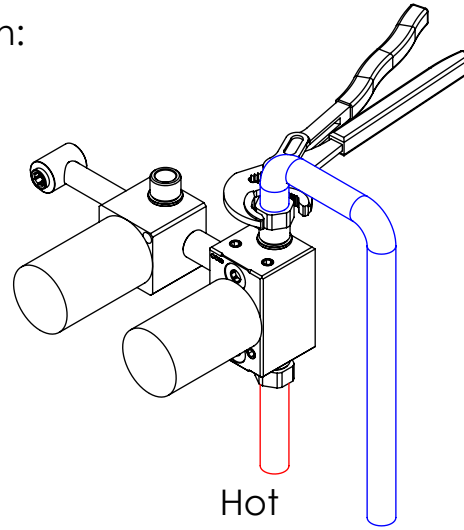

ESC. 1:5	Misturadora Embutir Termostática 2 Vias Com Chuveiro Mão		
Desenhou 13/01/2023	 ASM TAPS [®] WATER SOUL		TERCBOLD090C
Rev:			

1°

Service:

MAX
80 C°

30°

- Adjustable Pliers
- Screw Driver
- level
- 2 / 2.5 / 8 mm

2°

Conection:

Hot

Cold

3°

Fixed:

4°

Remove Protection: