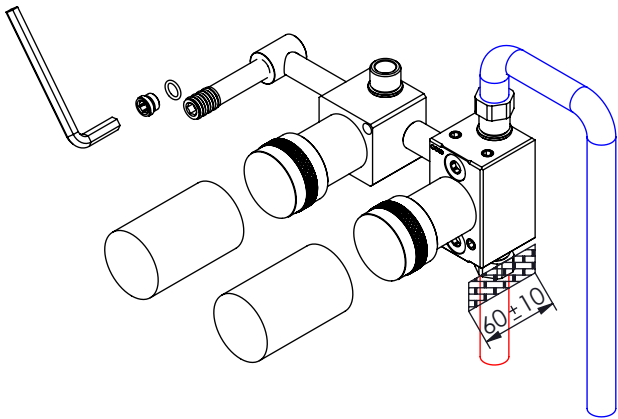

ESC. 1:5	Misturadora Embutir Termostática 2 Vias Com Chuveiro Mão		
Desenhou 13/01/2023	 ASM TAPS [®] WATER SOUL		TERCBOLD090C
Rev:			

1°

Service:

MAX
80 C°

30°

- Adjustable Pliers
- Screw Driver
- level
- 2 / 2.5 / 8 mm

2°

Conection:

Hot

Cold

3°

Fixed:

4°

Remove Protection: