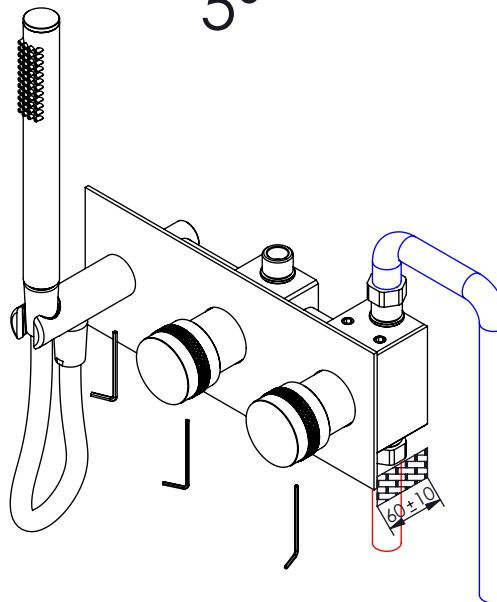

1°

Service:

MAX
80 C°

30°

- Adjustable Pliers
- Screw Driver
- level
- 2 / 2.5 / 8 mm

2°

Conection:

Hot

Cold

3°

Fixed:

4°

Remove Protection:

5°

Maintenance: