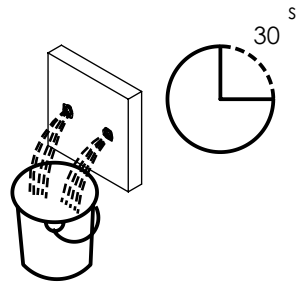

ESC. 1:5	Misturadora Embutir Termostática 2 Vias Com Chuveiro Mão		
Desenhou 13/01/2023	 ASM TAPS [®] WATER SOUL		TERCBOLD090C
Rev:			

1°

Service:

MAX
80 C°

30°

- Adjustable Pliers
- Screw Driver
- level
- 2 / 2.5 / 8 mm

2°

Conection:

Hot

Cold

3°

Fixed:

4°

Remove Protection: