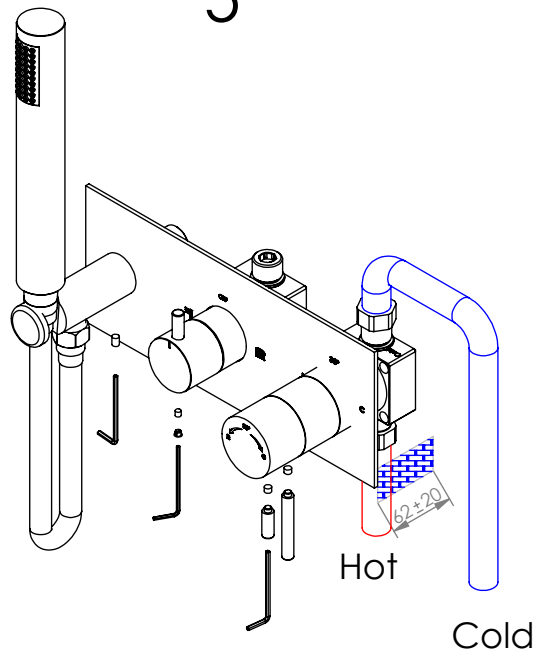

ESC. 1:5	Misturadora Embutir Termostática 2/3 Vias Com Chuveiro Mão	
Desenhou 12/12/2018		TERCC090C
Rev: 1 08/03/2022		

Service:

-  Adjustable Pliers
-  Screw Driver
-  2 / 2,5 / 8 mm

Washbasin Mixer Installation Manual

2°

Conection:

3°

Fixed:

4°

Remove Protection:

5°

Maintenance: