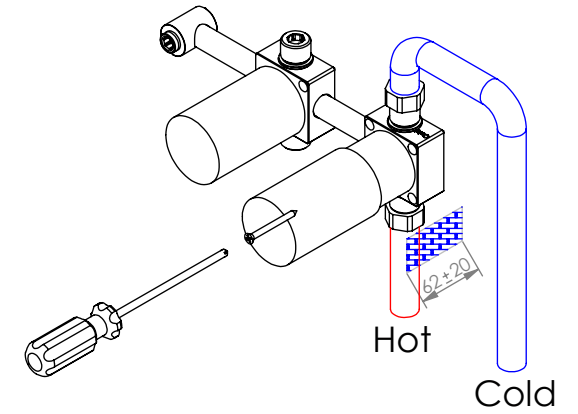

ESC. 1:5	Misturadora Embutir Termostática 2/3 Vias Com Chuveiro Mão	
Desenhou 12/12/2018		TERCC090C
Rev: 1 08/03/2022		

Service:

-  Adjustable Pliers
-  Screw Driver
-  2 / 2,5 / 8 mm

Washbasin Mixer Installation Manual

2°

Conection:

3°

Fixed:

4°

Remove Protection:

5°

Maintenance: