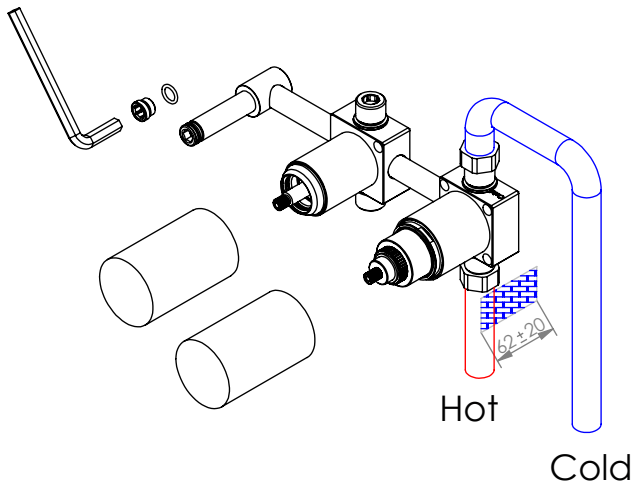

ESC. 1:5	Misturadora Embutir Termostática 2/3 Vias Com Chuveiro Mão	
Desenhou 12/12/2018		TERCC090C
Rev: 1 08/03/2022		

Service:

-  Adjustable Pliers
-  Screw Driver
-  2 / 2,5 / 8 mm

Washbasin Mixer Installation Manual

2°

Conection:

3°

Fixed:

4°

Remove Protection:

5°

Maintenance: