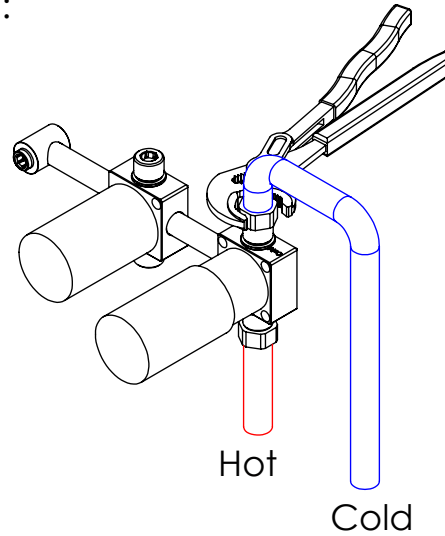

ESC. 1:5	Misturadora Embutir Termostática 2/3 Vias Com Chuveiro Mão	
Desenhou 12/12/2018		TERCC090C
Rev: 1 08/03/2022		

Service:

-  Adjustable Pliers
-  Screw Driver
-  2 / 2,5 / 8 mm

Washbasin Mixer Installation Manual

2°

Conection:

3°

Fixed:

4°

Remove Protection:

5°

Maintenance: