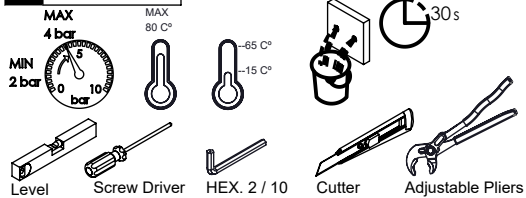

! SERVICE

TERCLUX080B2

MISTURADORA EMBUTIR TERMOSTÁTICA CLIC 2 VIAS LUX

ASM TAPS®

WATER SOUL

INSTALLATION MANUAL

1 CONECTION

2 FIXED

3 REMOVE PROTECTION

4 FIX IT

5 FIX IT

6 MAINTENANCE