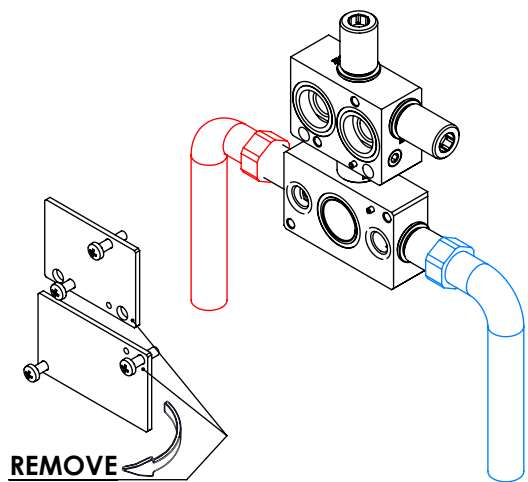

TECNOLOGIA

-  AC2140 - Válvula on/off FSG D6 control volume
AC2140 - FSG D6 on/off clic valve
-  AC1940 - Cartucho termostático Mini Kerox
AC1940 - Mini Thermostatic Cartridge Kerox
-  Embutido a parede
Built-in to wall
-  Termostática
Thermostatic

! SERVICE

TERCLUX080B2

MISTURADORA EMBUTIR TERMOSTÁTICA CLIC 2 VIAS LUX

ASM TAPS®

WATER SOUL

INSTALLATION MANUAL

1 CONECTION

2 FIXED

3 REMOVE PROTECTION

4 FIX IT

5 FIX IT

6 MAINTENANCE