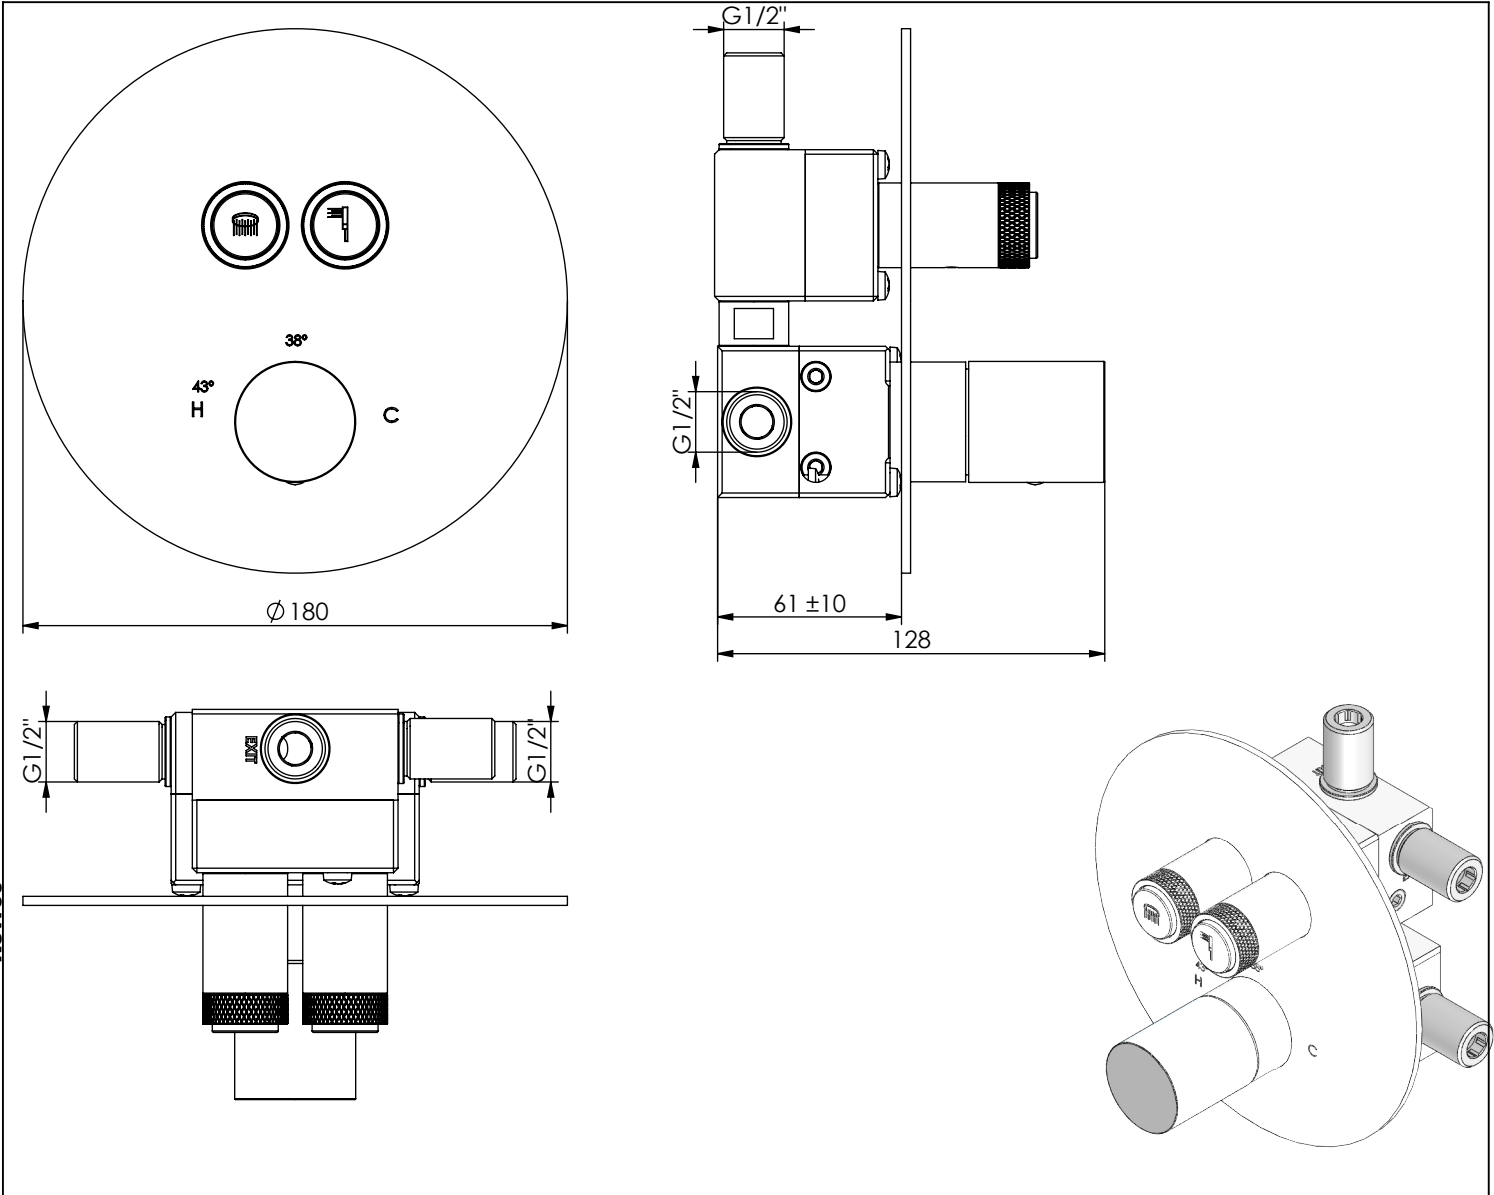

TERCLUX080B2

MISTURADORA EMBUTIR TERMOSTÁTICA
CLIC 2 VIAS LUX

ASM TAPS®

WATER SOUL

EN CONCEALED CLIC 2 WAY THERMOSTATIC
MIXER LUX

FR MÉLANGEUR 2 VOIES CLIC
THERMOSTATIQUE LUX

ES MÉLANGEUR 2 VOIES CLIC
THERMOSTATIQUE LUX

TERCLUX080B2 Rev.00

CARACTERÍSTICAS TÉCNICAS

PRESSÃO RECOMENDADA: RECOMMENDED PRESSURE:	3 - 4 BAR
TEMPERATURA RECOMENDADA: RECOMMENDED TEMPERATURE:	15°C - 65°C
MATERIAIS: MATERIALS:	Latão
TEMPERATURA MÁXIMA: MAXIMUM TEMPERATURE:	70°C
CAUDAL MÁXIMO A 3 BAR: MAXIMUM FLOW AT 3 BAR:	L/MIN
LIGAÇÃO DE ENTRADA: INPUT CONNECTION:	G1/2"
LIGAÇÃO DE SAÍDA: OUTPUT CONNECTION:	G1/2"
PESO (KG): WEIGHT (KG):	2,92
DIMENSÕES EMBALAGEM (MM): SIZE PACKAGING (MM):	285x200x170