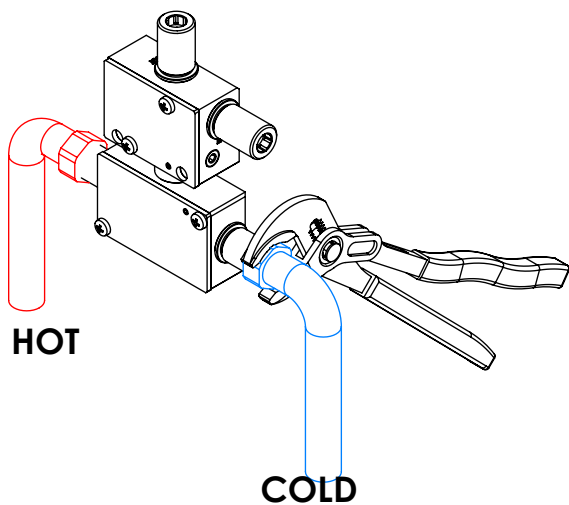

TECNOLOGIA

-  AC2140 - Válvula on/off FSG D6 control volume
AC2140 - FSG D6 on/off clic valve
-  AC1940 - Cartucho termostático Mini Kerox
AC1940 - Mini Thermostatic Cartridge Kerox
-  Embutido a parede
Built-in to wall
-  Termostática
Thermostatic

! SERVICE

TERCLUX080B2

MISTURADORA EMBUTIR TERMOSTÁTICA CLIC 2 VIAS LUX

ASM TAPS®

WATER SOUL

INSTALLATION MANUAL

1 CONECTION

2 FIXED

3 REMOVE PROTECTION

4 FIX IT

5 FIX IT

6 MAINTENANCE