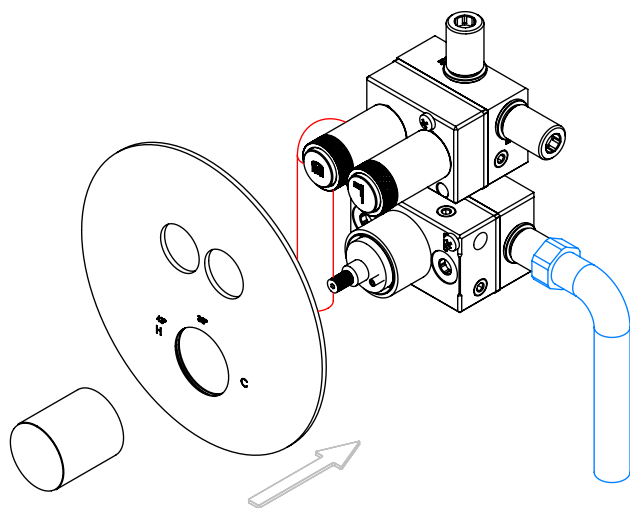

TECNOLOGIA

-  AC2140 - Válvula on/off FSG D6 control volume
AC2140 - FSG D6 on/off clic valve
-  AC1940 - Cartucho termostático Mini Kerox
AC1940 - Mini Thermostatic Cartridge Kerox
-  Embutido a parede
Built-in to wall
-  Termostática
Thermostatic

! SERVICE

TERCLUX080B2

MISTURADORA EMBUTIR TERMOSTÁTICA CLIC 2 VIAS LUX

ASM TAPS®

WATER SOUL

INSTALLATION MANUAL

1 CONECTION

2 FIXED

3 REMOVE PROTECTION

4 FIX IT

5 FIX IT

6 MAINTENANCE