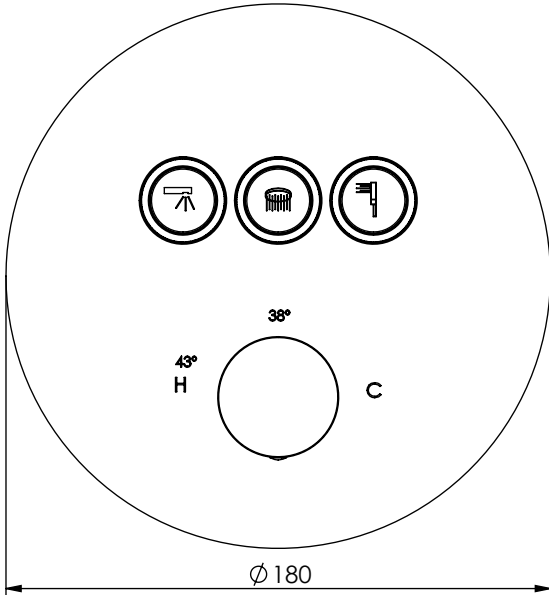

TERCLUX090B3

MISTURADORA EMBUTIR TERMOSTÁTICA
CLIC 3 VIAS LUX

ASM TAPS®

WATER SOUL

EN CONCEALED CLIC 3 WAY THERMOSTATIC
MIXER LUX

FR MÉLANGEUR ENCASTRÉ CLIC 3 VOIES
THERMOSTATIQUE LUX

ES MEZCLADOR EMPOTRAR CLIC 3 VIAS
TERMOSTÁTICO LUX

TERCLUX090B3 Rev.00

CARACTERÍSTICAS TÉCNICAS

PRESSÃO RECOMENDADA:
RECOMMENDED PRESSURE: 3 - 4 BAR

TEMPERATURA RECOMENDADA:
RECOMMENDED TEMPERATURE: 15°C - 65°C

MATERIAIS:
MATERIALS: Latão

TEMPERATURA MÁXIMA:
MAXIMUM TEMPERATURE: 70°C

CAUDAL MÁXIMO A 3 BAR:
MAXIMUM FLOW AT 3 BAR: L/MIN

LIGAÇÃO DE ENTRADA:
INPUT CONNECTION: G1/2"

LIGAÇÃO DE SAÍDA:
OUTPUT CONNECTION: G1/2"

PESO (KG):
WEIGHT (KG): 2,92

DIMENSÕES EMBALAGEM (MM):
SIZE PACKAGING (MM): -