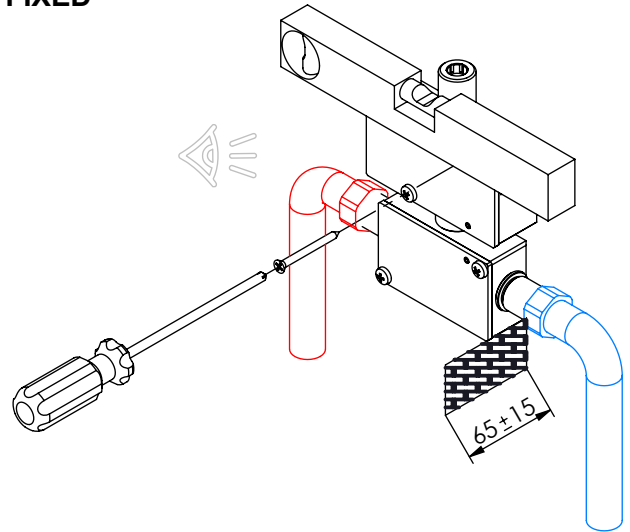

Nº	DESCRIPTION	REF.	QT.
24	CASQUILHO LONGO G1-2 G1-2 BOX	101362	3
25	ORINGS 18.00x2.00 NBR 70	001383	7
26	Orings 13.60x2.70 NBR 70	001862	2
27	ORINGS 27.00x2.50 NBR 70	021016	1
28	TAMPA PROTEÇÃO CORPO EMBUTIDO TERMOSTÁTICO	101359	1
29	Paraf. Din 7985 PH M 5x20 - IN	798520500200IN	4
30	Válvula Anti Retorno DW15/DN10-PR	AC1890	2
31	PARF. DIN 7985 PH M 5x45 - IN	798520500450IN	4
32	EMBÔLO LIGAÇÃO TERC080 G1-2 - G1-2	101354	1
33	Dístico em ABS de 5.5mm Cromado	LH-PLCR4	1
34	CORPO DISTRIBUIDOR INTERIOR 3 VIAS C BOTÃO CLIC C VOLUME	101355	1
35	Orings 25,00 x 2,50 NBR70	011810	3
36	CORPO DISTRIBUIDOR EXTERIOR 3 VIAS C BOTÃO CLIC C VOLUME	101356	1
37	CASQUILHO G1-2 G1-2 BOX	101183	2
38	TACO DE VEDAÇÃO M8x1	101361	9
39	Orings 6.50x1.60 NBR 70	001201	9
40	TAMPA PROTEÇÃO CORPO DISTRIB. BOTÃO 3 CLIC	101364	1

! SERVICE

TERCLUX090B3

MISTURADORA EMBUTIR TERMOSTÁTICA CLIC 3 VIAS LUX

A S M T A P S ®

W A T E R S O U L

INSTALLATION MANUAL

1 CONECTION

2 FIXED