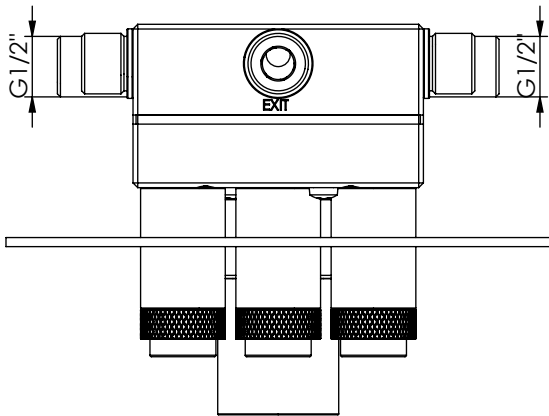

TERCLUX090B3

MISTURADORA EMBUTIR TERMOSTÁTICA
CLIC 3 VIAS LUX

ASM TAPS®

WATER SOUL

EN CONCEALED CLIC 3 WAY THERMOSTATIC
MIXER LUX

FR MÉLANGEUR ENCASTRÉ CLIC 3 VOIES
THERMOSTATIQUE LUX

ES MEZCLADOR EMPOTRAR CLIC 3 VIAS
TERMOSTÁTICO LUX

TERCLUX090B3 Rev.00

CARACTERÍSTICAS TÉCNICAS

PRESSÃO RECOMENDADA:
RECOMMENDED PRESSURE: 3 - 4 BAR

TEMPERATURA RECOMENDADA:
RECOMMENDED TEMPERATURE: 15°C - 65°C

MATERIAIS:
MATERIALS: Latão

TEMPERATURA MÁXIMA:
MAXIMUM TEMPERATURE: 70°C

CAUDAL MÁXIMO A 3 BAR:
MAXIMUM FLOW AT 3 BAR: L/MIN

LIGAÇÃO DE ENTRADA:
INPUT CONNECTION: G1/2"

LIGAÇÃO DE SAÍDA:
OUTPUT CONNECTION: G1/2"

PESO (KG):
WEIGHT (KG): 2,92

DIMENSÕES EMBALAGEM (MM):
SIZE PACKAGING (MM): -

ACABAMENTOS

CR - CROMADO | CHROME | CHROME | CROMO

PR - PRETO MATE | BLACK MATT | NOIR MAT | NEGRO MATE

BR - BRANCO MATE | WHITE MATT | BLANC MAT | BLANCO MATE

ST - SATINOX | SATINOX | SATINOX | SATINOX

AT - ANTRACITE | ANTHRACITE | ANTHRACITE | ANTRACITA

GM - GUNMETAL | GUNMETAL | GUNMETAL | GUNMETAL

GMM - GUNMETAL MATE | GUNMETAL MATT | GUNMETAL MAT | GUNMETAL MATE

OR - DOURADO | GOLD | DORÉ | DORADO

ORM - DOURADO MATE | GOLD MATT | DORÉ MAT | DORADO MATE

CB - COBRE | COPPER | CUIVRE | COBRE

CBM - COBRE MAT | COPPER MAT | CUIVRE MAT | COBRE MATE

TECNOLOGIA

- AC2140 - Válvula on/off FSG D6 control volume
  AC2140 - FSG D6 on/off clic valve
- AC1940 - Cartucho termostático Mini Kerox
  AC1940 - Mini Thermostatic Cartridge Kerox
- Embutido a parede
  Built-in to wall
- Termostática
  Thermostatic