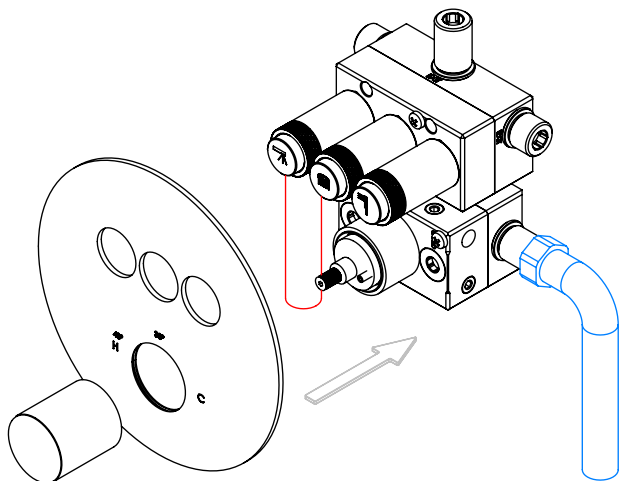

Nº	DESCRIPTION	REF.	QT.
24	CASQUILHO LONGO G1-2 G1-2 BOX	101362	3
25	ORINGS 18.00x2.00 NBR 70	001383	7
26	Orings 13.60x2.70 NBR 70	001862	2
27	ORINGS 27.00x2.50 NBR 70	021016	1
28	TAMPA PROTEÇÃO CORPO EMBUTIDO TERMOSTÁTICO	101359	1
29	Paraf. Din 7985 PH M 5x20 - IN	798520500200IN	4
30	Válvula Anti Retorno DW15/DN10-PR	AC1890	2
31	PARF. DIN 7985 PH M 5x45 - IN	798520500450IN	4
32	EMBÔLO LIGAÇÃO TERC080 G1-2 - G1-2	101354	1
33	Dístico em ABS de 5.5mm Cromado	LH-PLCR4	1
34	CORPO DISTRIBUIDOR INTERIOR 3 VIAS C BOTÃO CLIC C VOLUME	101355	1
35	Orings 25,00 x 2,50 NBR70	011810	3
36	CORPO DISTRIBUIDOR EXTERIOR 3 VIAS C BOTÃO CLIC C VOLUME	101356	1
37	CASQUILHO G1-2 G1-2 BOX	101183	2
38	TACO DE VEDAÇÃO M8x1	101361	9
39	Orings 6.50x1.60 NBR 70	001201	9
40	TAMPA PROTEÇÃO CORPO DISTRIB. BOTÃO 3 CLIC	101364	1

! SERVICE

TERCLUX090B3

MISTURADORA EMBUTIR TERMOSTÁTICA CLIC 3 VIAS LUX

A S M T A P S ®

W A T E R S O U L

INSTALLATION MANUAL

1 CONECTION

2 FIXED

3 REMOVE PROTECTION

4 FIX IT

5 FIX IT

6 MAINTENANCE