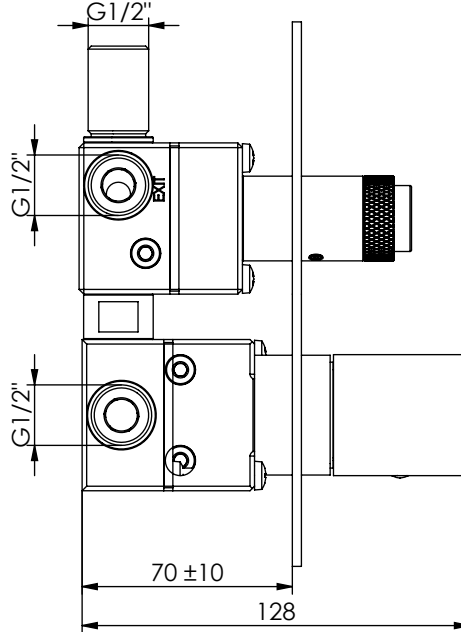

TERCLUX090B3 Rev.00

CARACTERÍSTICAS TÉCNICAS

PRESSÃO RECOMENDADA:
RECOMMENDED PRESSURE: 3 - 4 BAR

TEMPERATURA RECOMENDADA:
RECOMMENDED TEMPERATURE: 15°C - 65°C

MATERIAIS:
MATERIALS: Latão

TEMPERATURA MÁXIMA:
MAXIMUM TEMPERATURE: 70°C

CAUDAL MÁXIMO A 3 BAR:
MAXIMUM FLOW AT 3 BAR: L/MIN

LIGAÇÃO DE ENTRADA:
INPUT CONNECTION: G1/2"

LIGAÇÃO DE SAÍDA:
OUTPUT CONNECTION: G1/2"

PESO (KG):
WEIGHT (KG): 2,92

DIMENSÕES EMBALAGEM (MM):
SIZE PACKAGING (MM): -