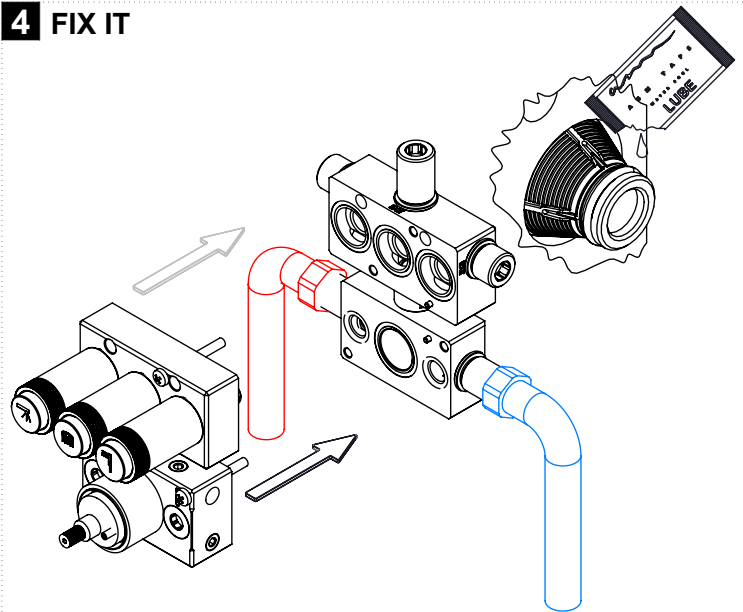

Nº	DESCRIPTION	REF.	QT.
24	CASQUILHO LONGO G1-2 G1-2 BOX	101362	3
25	ORINGS 18.00x2.00 NBR 70	001383	7
26	Orings 13.60x2.70 NBR 70	001862	2
27	ORINGS 27.00x2.50 NBR 70	021016	1
28	TAMPA PROTEÇÃO CORPO EMBUTIDO TERMOSTÁTICO	101359	1
29	Paraf. Din 7985 PH M 5x20 - IN	798520500200IN	4
30	Válvula Anti Retorno DW15/DN10-PR	AC1890	2
31	PARF. DIN 7985 PH M 5x45 - IN	798520500450IN	4
32	EMBÔLO LIGAÇÃO TERC080 G1-2 - G1-2	101354	1
33	Dístico em ABS de 5.5mm Cromado	LH-PLCR4	1
34	CORPO DISTRIBUIDOR INTERIOR 3 VIAS C BOTÃO CLIC C VOLUME	101355	1
35	Orings 25,00 x 2,50 NBR70	011810	3
36	CORPO DISTRIBUIDOR EXTERIOR 3 VIAS C BOTÃO CLIC C VOLUME	101356	1
37	CASQUILHO G1-2 G1-2 BOX	101183	2
38	TACO DE VEDAÇÃO M8x1	101361	9
39	Orings 6.50x1.60 NBR 70	001201	9
40	TAMPA PROTEÇÃO CORPO DISTRIB. BOTÃO 3 CLIC	101364	1

! SERVICE

TERCLUX090B3

MISTURADORA EMBUTIR TERMOSTÁTICA CLIC 3 VIAS LUX

A S M T A P S ®

W A T E R S O U L

INSTALLATION MANUAL

1 CONECTION

2 FIXED

3 REMOVE PROTECTION

4 FIX IT

5 FIX IT

6 MAINTENANCE