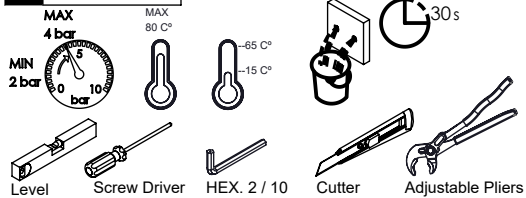

! SERVICE

TERCLUX090B3

MISTURADORA EMBUTIR TERMOSTÁTICA CLIC 3 VIAS LUX

A S M T A P S ®

W A T E R S O U L

INSTALLATION MANUAL

1 CONECTION