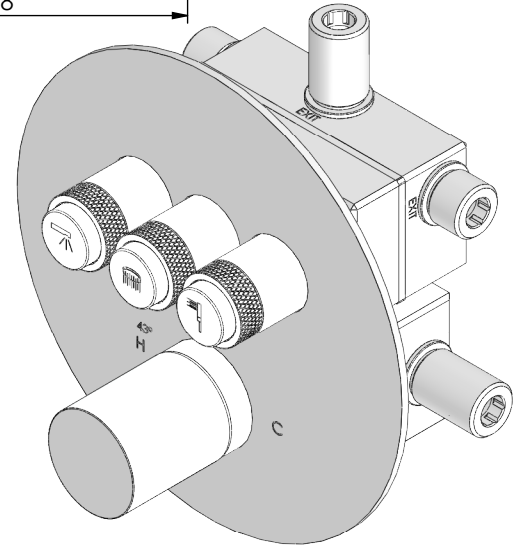

TERCLUX090B3

MISTURADORA EMBUTIR TERMOSTÁTICA
CLIC 3 VIAS LUX

ASM TAPS®

WATER SOUL

EN CONCEALED CLIC 3 WAY THERMOSTATIC
MIXER LUX

FR MÉLANGEUR ENCASTRÉ CLIC 3 VOIES
THERMOSTATIQUE LUX

ES MEZCLADOR EMPOTRAR CLIC 3 VIAS
TERMOSTÁTICO LUX

CAUDAL MÁXIMO A 3 BAR:
MAXIMUM FLOW AT 3 BAR: L/MIN

LIGAÇÃO DE ENTRADA:
INPUT CONNECTION: G1/2"

LIGAÇÃO DE SAÍDA:
OUTPUT CONNECTION: G1/2"

PESO (KG):
WEIGHT (KG): 2,92

DIMENSÕES EMBALAGEM (MM):
SIZE PACKAGING (MM): -

Nº	DESCRIPTION	REF.	QT.
24	CASQUILHO LONGO G1-2 G1-2 BOX	101362	3
25	ORINGS 18.00x2.00 NBR 70	001383	7
26	Orings 13.60x2.70 NBR 70	001862	2
27	ORINGS 27.00x2.50 NBR 70	021016	1
28	TAMPA PROTEÇÃO CORPO EMBUTIDO TERMOSTÁTICO	101359	1
29	Paraf. Din 7985 PH M 5x20 - IN	798520500200IN	4
30	Válvula Anti Retorno DW15/DN10-PR	AC1890	2
31	PARF. DIN 7985 PH M 5x45 - IN	798520500450IN	4
32	EMBÔLO LIGAÇÃO TERC080 G1-2 - G1-2	101354	1
33	Dístico em ABS de 5.5mm Cromado	LH-PLCR4	1
34	CORPO DISTRIBUIDOR INTERIOR 3 VIAS C BOTÃO CLIC C VOLUME	101355	1
35	Orings 25,00 x 2,50 NBR70	011810	3
36	CORPO DISTRIBUIDOR EXTERIOR 3 VIAS C BOTÃO CLIC C VOLUME	101356	1
37	CASQUILHO G1-2 G1-2 BOX	101183	2
38	TACO DE VEDAÇÃO M8x1	101361	9
39	Orings 6.50x1.60 NBR 70	001201	9
40	TAMPA PROTEÇÃO CORPO DISTRIB. BOTÃO 3 CLIC	101364	1