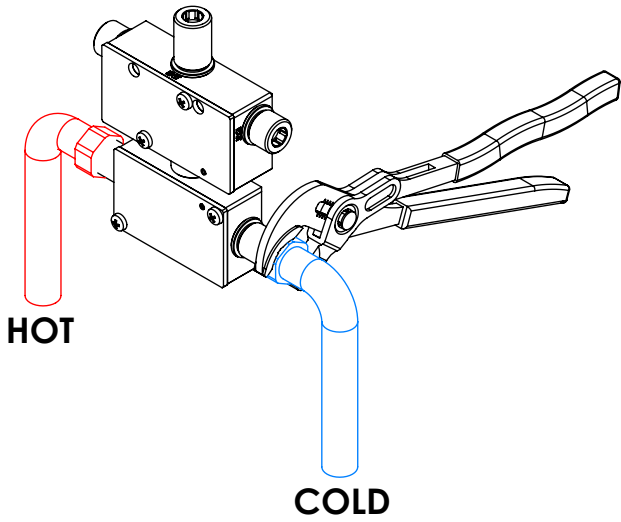

Nº	DESCRIPTION	REF.	QT.
24	CASQUILHO LONGO G1-2 G1-2 BOX	101362	3
25	ORINGS 18.00x2.00 NBR 70	001383	7
26	Orings 13.60x2.70 NBR 70	001862	2
27	ORINGS 27.00x2.50 NBR 70	021016	1
28	TAMPA PROTEÇÃO CORPO EMBUTIDO TERMOSTÁTICO	101359	1
29	Paraf. Din 7985 PH M 5x20 - IN	798520500200IN	4
30	Válvula Anti Retorno DW15/DN10-PR	AC1890	2
31	PARF. DIN 7985 PH M 5x45 - IN	798520500450IN	4
32	EMBÔLO LIGAÇÃO TERC080 G1-2 - G1-2	101354	1
33	Dístico em ABS de 5.5mm Cromado	LH-PLCR4	1
34	CORPO DISTRIBUIDOR INTERIOR 3 VIAS C BOTÃO CLIC C VOLUME	101355	1
35	Orings 25,00 x 2,50 NBR70	011810	3
36	CORPO DISTRIBUIDOR EXTERIOR 3 VIAS C BOTÃO CLIC C VOLUME	101356	1
37	CASQUILHO G1-2 G1-2 BOX	101183	2
38	TACO DE VEDAÇÃO M8x1	101361	9
39	Orings 6.50x1.60 NBR 70	001201	9
40	TAMPA PROTEÇÃO CORPO DISTRIB. BOTÃO 3 CLIC	101364	1

! SERVICE

TERCLUX090B3

MISTURADORA EMBUTIR TERMOSTÁTICA CLIC 3 VIAS LUX

A S M T A P S ®

W A T E R S O U L

INSTALLATION MANUAL

1 CONECTION

2 FIXED

3 REMOVE PROTECTION

4 FIX IT

5 FIX IT

6 MAINTENANCE