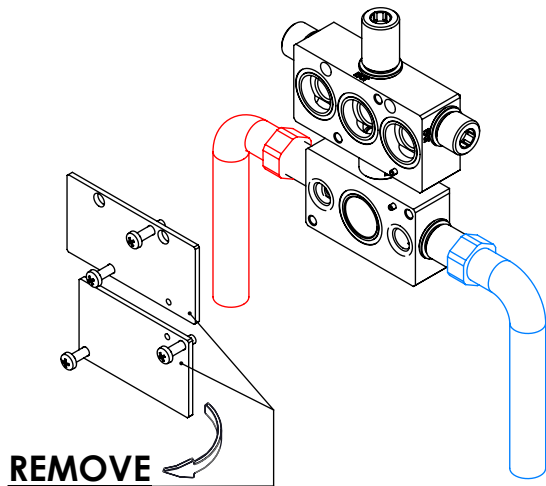

3 REMOVE PROTECTION