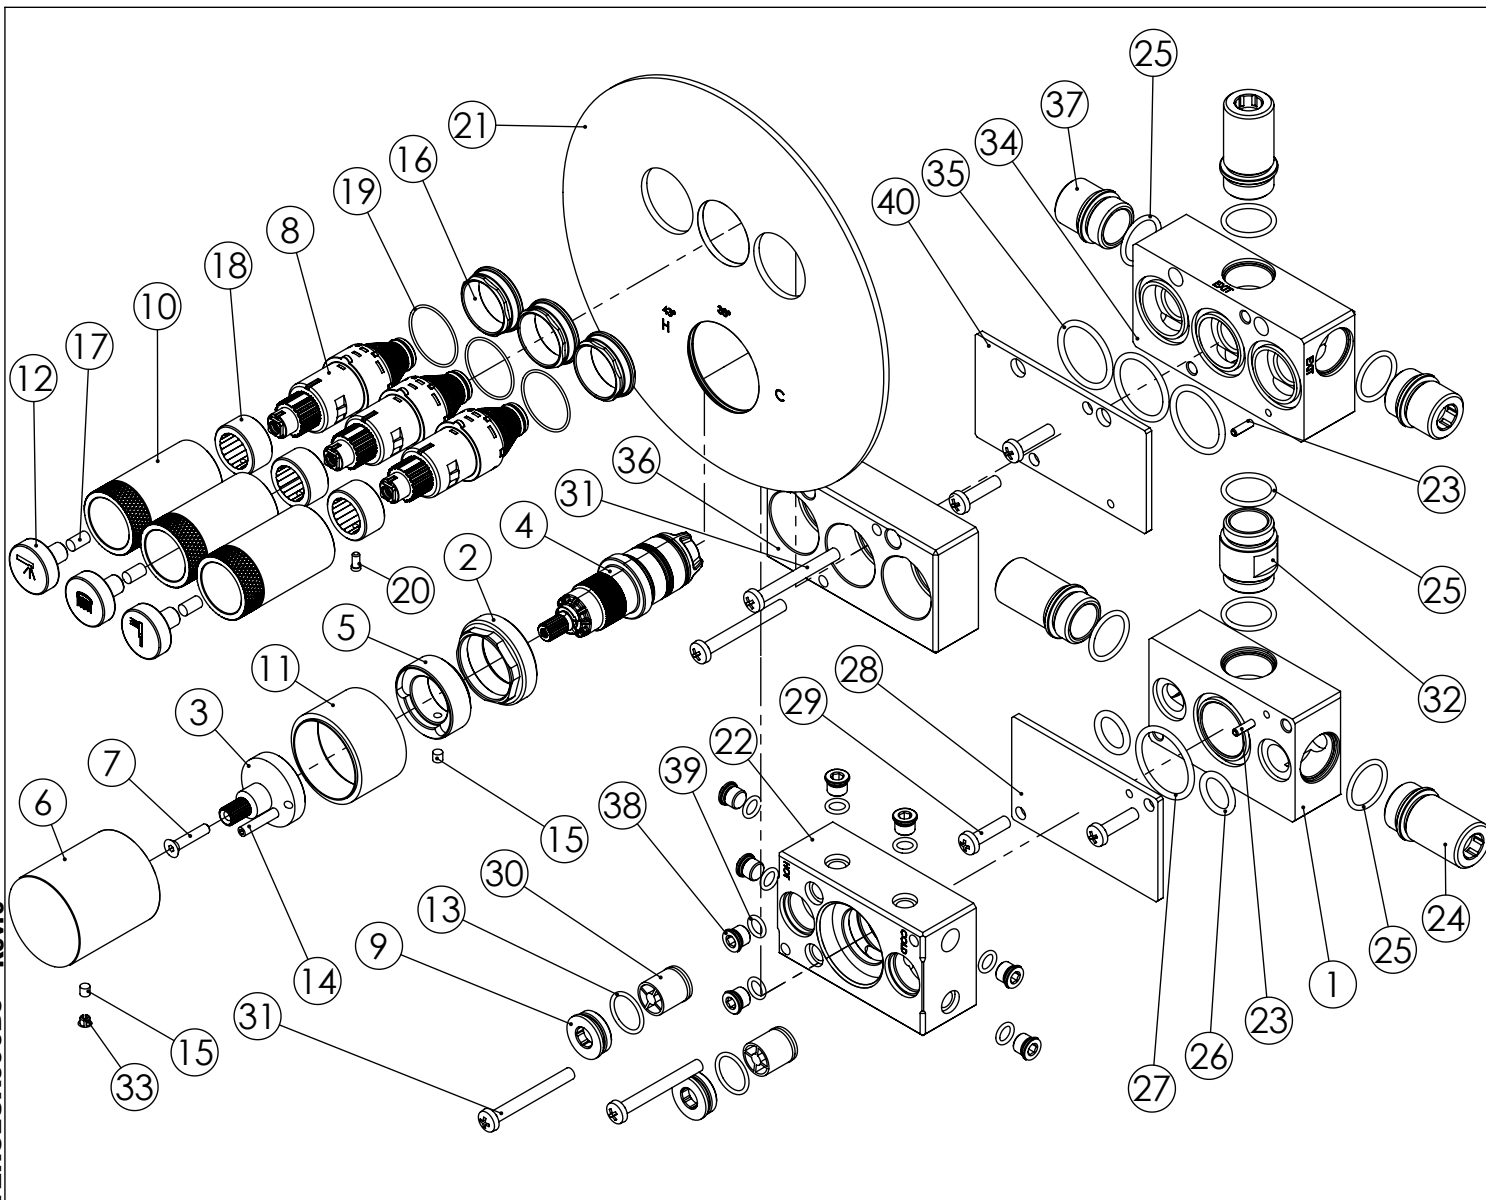

TERCLUX090B3

MISTURADORA EMBUTIR
TERMOSTÁTICA CLIC 3 VIAS LUX

ASM TAPS®

WATER SOUL

LISTA DE COMPONENTES

TERCLUX090B3 Rev.0

Nº	DESCRIPTION	REF.	QT.
1	CORPO INTERIOR TERMOSTÁTICO COM VÁLVULAS	101352	1
2	Porca Cartucho Termostática 2 Vias	100558	1
3	Aumento Cartucho Termostático 2 Vias	101182	1
4	CARTUCHO TERMOSTÁTICO MINI KEROX	AC1940	1
5	Limitador Cartucho Termostático Ø24	101178	1
6	MANIPULO CILINDRICO P DISTRIBUIDOR RECARTEILHADO	101297	1
7	Parafuso Embeber M4x20	79910400200IN	1
8	VÁLVULA ON/OFF FIT FSG D8 VOLUME CONTROL	AC2140	3
9	Tampa P-Válvula	101101	2
10	CAMPANULA DISTRIBUIDOR EMBUTIDO C BOTÃO CLIC C VOLUME	101319	3
11	Campânula Cartucho Mist. Embutir Termostática 2 Vias	100636	1
12	BOTÃO DISTRIBUIDOR EMBUTIDO CLIC C/ VOLUME	101320	3
13	Orings 15.10x1.60 NBR 70	001210	2
14	Perno Umbrako Din 914 M4-20 Inox A-2	09160400200IN	1
15	Perno Umbrako Din 916 M4-5 Inox A-2	09140400050IN	2
16	PORCA M28x1 DISTRIBUIDOR EMBUTIDO 2 VIAS C BOTÃO CLIC C VOLUME	101318	3
17	PERNO UMBRAKO DIN 914 M5-10 INOX A-2	09160500100IN	3
18	MIOLO CAMPANULA EMBUTIDO BOTÃO CLIC C VOLUME	101329	3
19	ORINGS 15.00x1.00 NBR	001029	3
20	PARAFUSO MAQUINADO CAB. CIL. SXT. M3x6 INOX A-2	101330	3
21	ESPELHO BOTÃO 3 VIAS CILINDRICO CLIC C. VOLUME	101322	1
22	CORPO EXTERIOR TERMOSTÁTICO COM VÁLVULAS	101353	1
23	CAVILHA ELÁSTICA DIN 1481 Ø 3X10 INOX A-2	14810300100IN	2