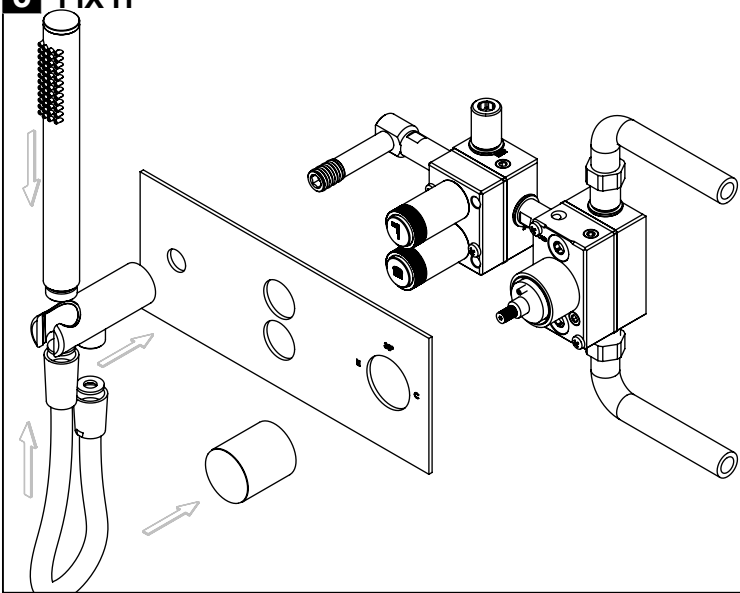

! SERVICE

TERCLUX090CB2

MIST. EMBUTIR TERMOST. CLIC 2
VIAS CHUVEIRO MÃO LUX

ASM TAPS®

WATER SOUL

INSTALLATION MANUAL

1 CONECTION

2 FIXED

3 REMOVE PROTECTION

4 FIX IT

5 FIX IT

6 MAINTENANCE