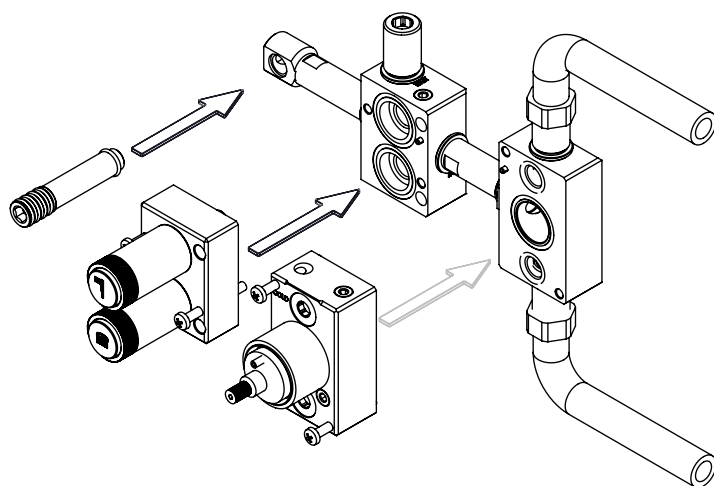

! SERVICE

TERCLUX090CB2

MIST. EMBUTIR TERMOST. CLIC 2
VIAS CHUVEIRO MÃO LUX

ASM TAPS®

WATER SOUL

INSTALLATION MANUAL

1 CONECTION

2 FIXED

3 REMOVE PROTECTION

4 FIX IT

5 FIX IT

6 MAINTENANCE