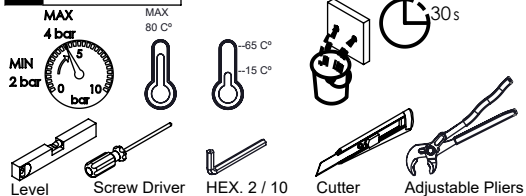

! SERVICE

TERCLUX090CB2

MIST. EMBUTIR TERMOST. CLIC 2
VIAS CHUVEIRO MÃO LUX

ASM TAPS®

WATER SOUL

INSTALLATION MANUAL

1 CONECTION