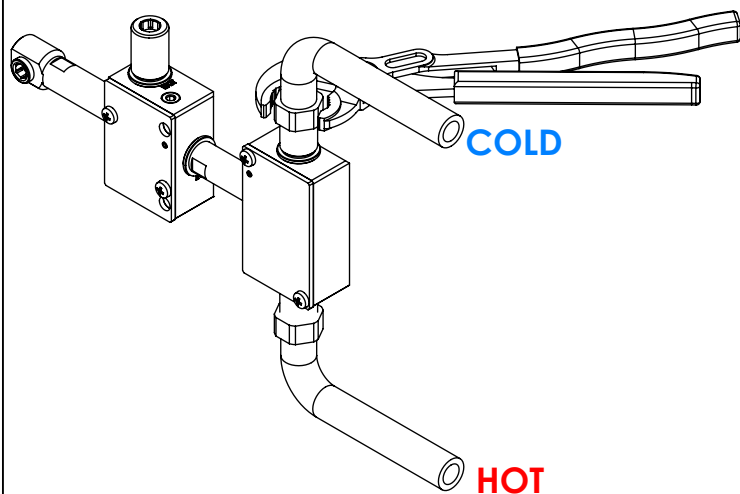

Nº	DESCRIPTION	REF.	QT.
27	PARF. DIN 7985 PH M 5x45 - IN	798520500450IN	4
28	LIGAÇÃO CARTUCHO DISTRIBUIDOR 090C	101342	1
29	CORPO DISTRIBUIDOR INTERIOR 2 VIAS C BOTÃO CLIC C VOLUME	101357	1
30	CORPO DISTRIBUIDOR EXTERIOR 2 VIAS C BOTÃO CLIC C VOLUME	101358	1
31	CAMPANULA DISTRIBUIDOR EMBUTIDO C BOTÃO CLIC C VOLUME	101319	2
32	ORINGS 15.00x1.00 NBR	001029	2
33	PARAFUSO MAQUINADO CAB. CIL. SXT. M3x6 INOX A-2	101330	2
34	TAMPA PROTEÇÃO CORPO EMBUTIDO TERMOSTÁTICO	101359	1
35	TAMPA PROTEÇÃO CORPO DISTRIB. BOTÃO 2 CLIC	101360	1
36	Paraf. Din 7985 PH M 5x20 - IN	798520500200IN	4
37	Orings 6.50x1.60 NBR 70	001201	9
38	PORÇA G1-2 SEXT. ESP 4,5	101347	2
39	LIGAÇÃO DISTRIBUIDOR TOMADA AGUA 090C	101341	1
40	Ponteira Bica Parede	100038	1
41	Taco Ponteira Bica Parede	101163	1
42	Tomada Água Cilíndrica	100117	1
43	Perno Umbrako Din 914 M5-8 Inox A-2	09140500080IN	1
44	LIGAÇÃO BANHEIRA/DUCHE 1,70MT SILICONE	AC781	1
45	PROTEÇÃO INTERIOR CHUVEIRO TOMADA DE ÁGUA	AC2040	1
46	Casquilho P_Base Chuveiro	100052	1
47	Orings 13.00x1.50 NBR 70	001078	1
48	CHUVEIRO MÃO CILINDRICO LATÃO	AC391A	1
49	Orings 10.00x2.00 NBR 70	001367	6
50	ESPELHO C/ CHUV. MÃO BOTÃO 2 VIAS RETANGULAR CLIC C. VOLUME	101326	1

! SERVICE

TERCLUX090CB2

MIST. EMBUTIR TERMOST. CLIC 2
VIAS CHUVEIRO MÃO LUX

ASM TAPS®

WATER SOUL

INSTALLATION MANUAL

1 CONECTION

2 FIXED