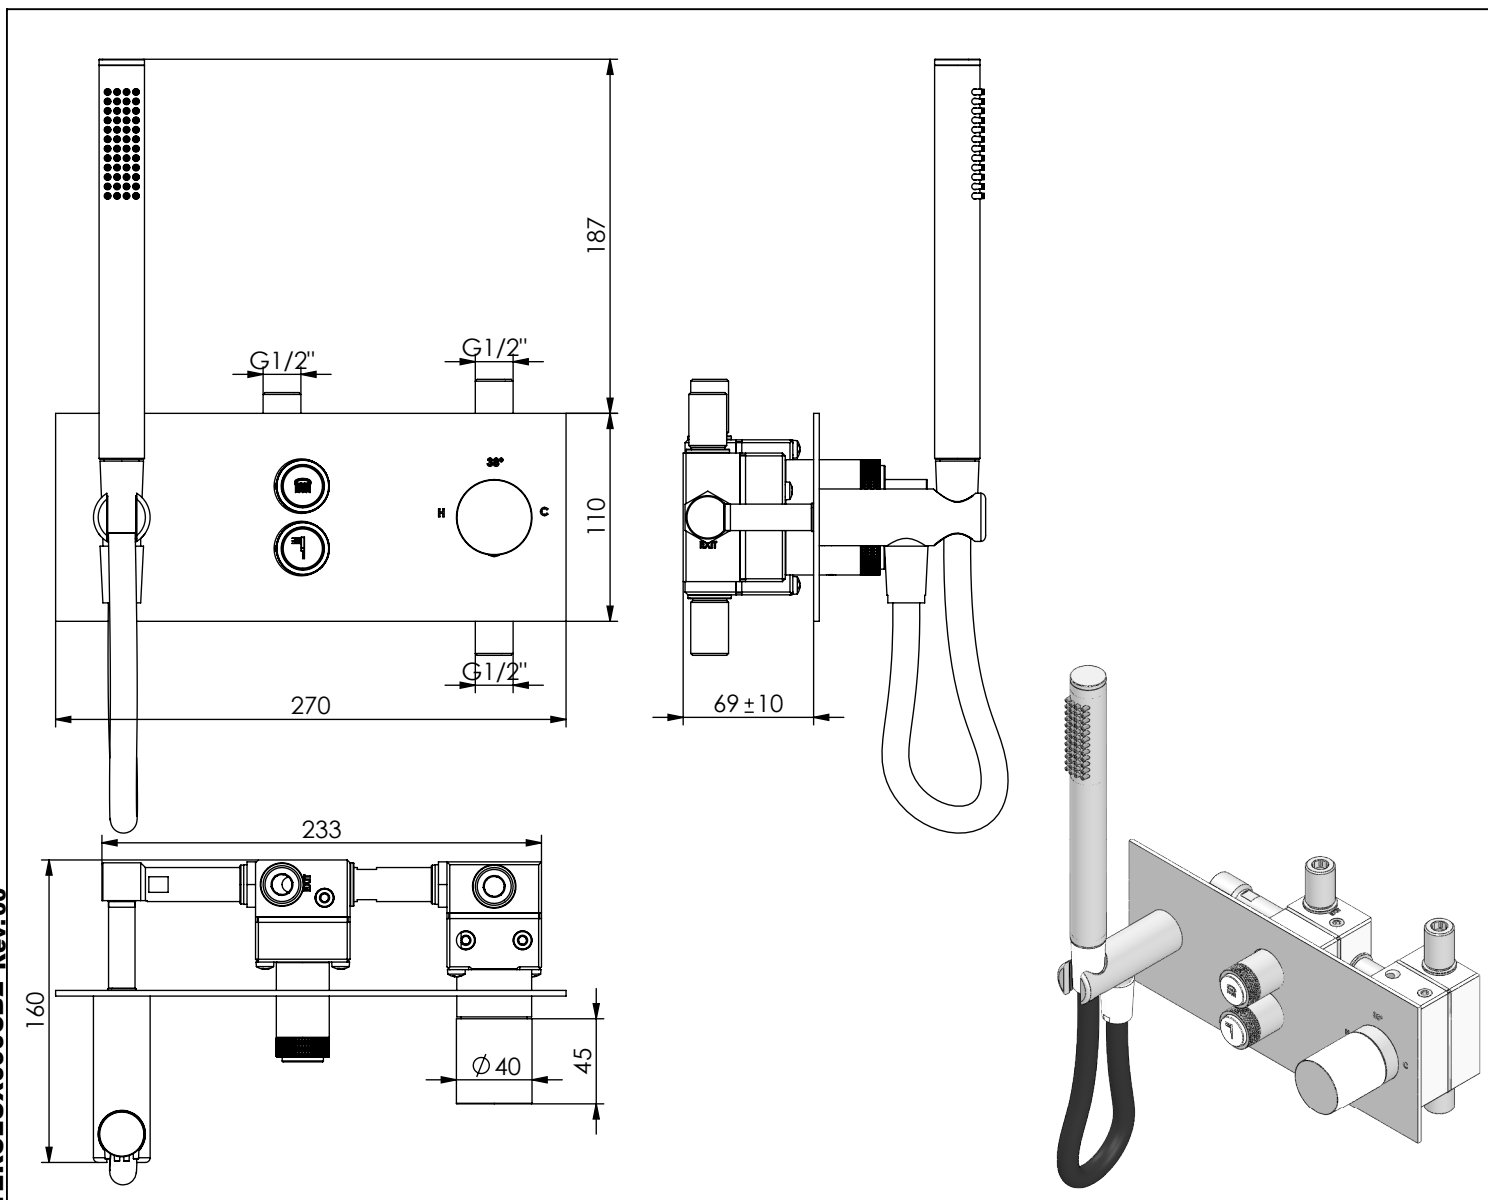

TERCLUX090CB2

MIST. EMBUTIR TERMOST. CLIC 2 VIAS
CHUVEIRO MÃO LUX

A S M T A P S ®

W A T E R S O U L

EN CONCEALED CLIC 2 WAY THERMOST.
MIXER SET Ø HAND SHOWER LUX

FR MÉLAN. ENCASTRÉ CLIC 2 VOIES THERM.
KIT DOUCHETTE À MAIN LUX

ES MEZC. EMPOTRAR CLIC 2 VIAS TERM. SET
DE DUCHA DE MANO LUX

TERCLUX090CB2 Rev.00

CARACTERÍSTICAS TÉCNICAS

PRESSÃO RECOMENDADA:
RECOMMENDED PRESSURE: 3 - 4 BAR

TEMPERATURA RECOMENDADA:
RECOMMENDED TEMPERATURE: 15°C - 65°C

MATERIAIS:
MATERIALS: Latão

TEMPERATURA MÁXIMA:
MAXIMUM TEMPERATURE: 70°C

CAUDAL MÁXIMO A 3 BAR:
MAXIMUM FLOW AT 3 BAR: L/MIN

LIGAÇÃO DE ENTRADA:
INPUT CONNECTION: G1/2"

LIGAÇÃO DE SAÍDA:
OUTPUT CONNECTION: G1/2"

PESO (KG):
WEIGHT (KG): 4,7

DIMENSÕES EMBALAGEM (MM):
SIZE PACKAGING (MM): 285x200x170

ACABAMENTOS

CR - CROMADO | CHROME | CHROME | CROMO

PR - PRETO MATE | BLACK MATT | NOIR MAT | NEGRO MATE

BR - BRANCO MATE | WHITE MATT | BLANC MAT | BLANCO MATE