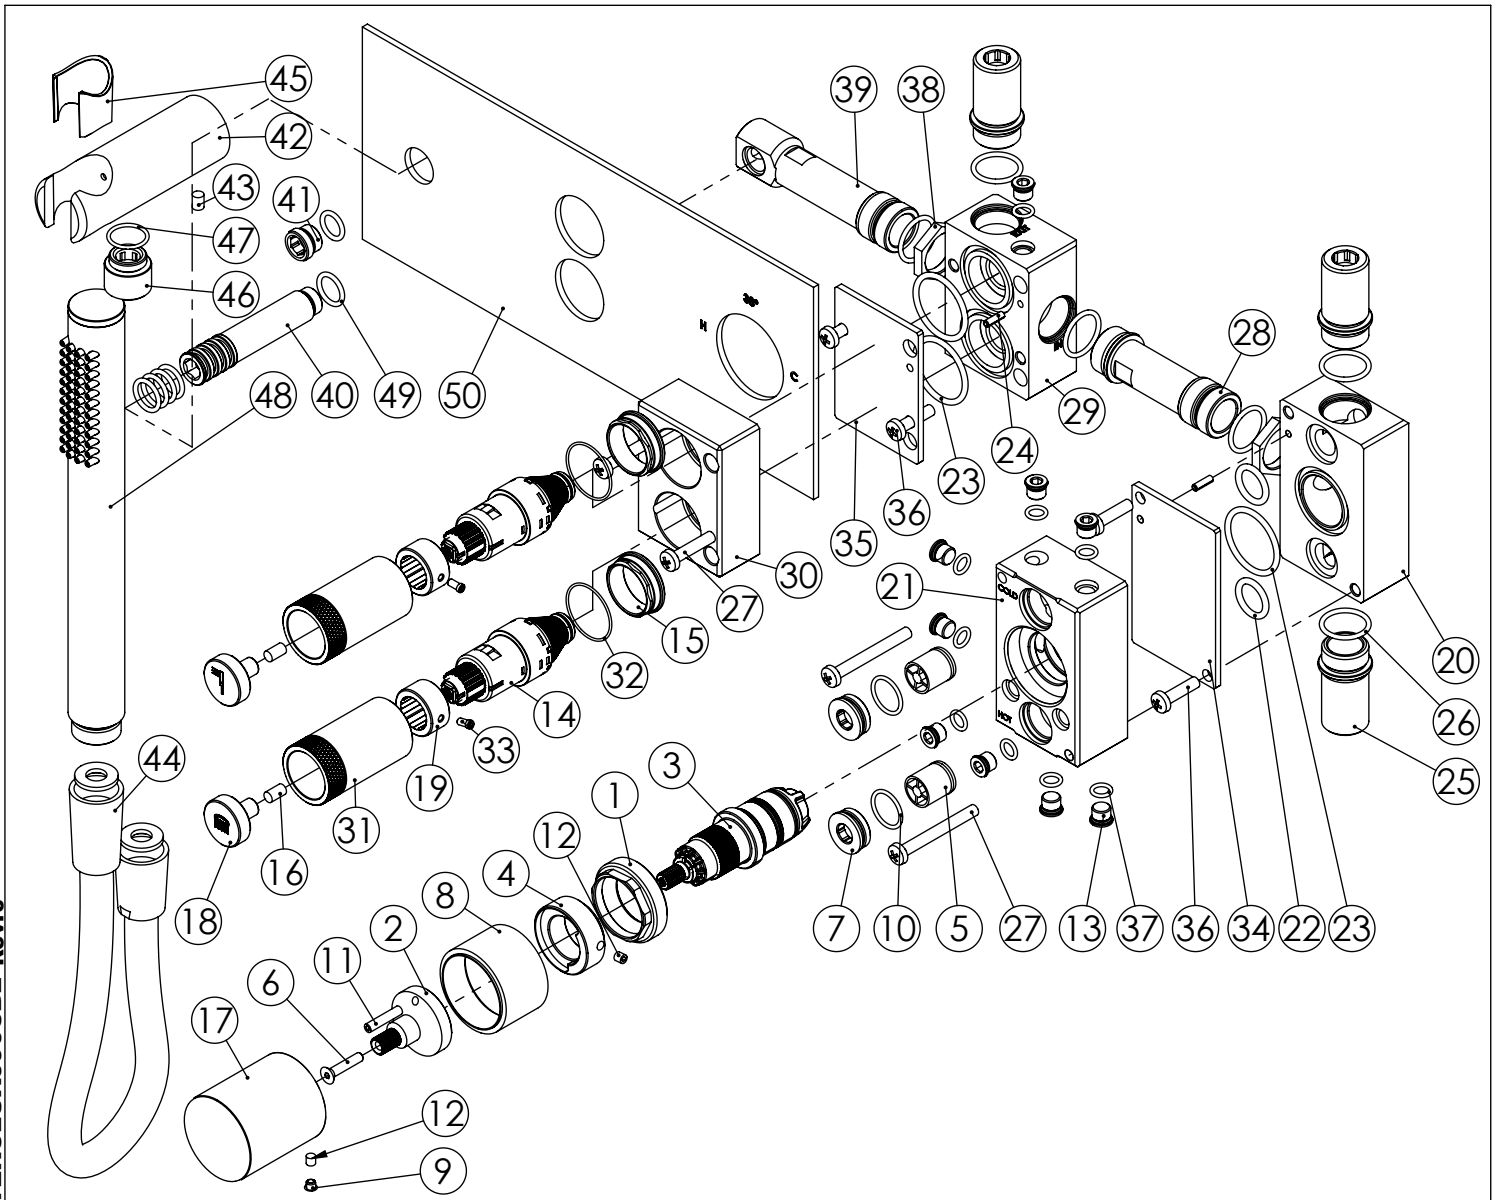

TERCLUX090CB2

MIST. EMBUTIR TERMOST. CLIC 2
VIAS CHUVEIRO MÃO LUX

ASM TAPS®

WATER SOUL

LISTA DE COMPONENTES

TERCLUX090CB2 Rev.0

Nº	DESCRIPTION	REF.	QT.
1	Porca Cartucho Termostática 2 Vias	100558	1
2	Aumento Cartucho Termostático 2 Vias	101182	1
3	CARTUCHO TERMOSTÁTICO MINI KEROX	AC1940	1
4	Limitador Cartucho Termostático Ø24	101178	1
5	Válvula Anti Retorno DW15/DN10-PR	AC1890	2
6	Parafuso Embeber M4x20	79910400200IN	1
7	Tampa P-Válvula	101101	2
8	Campânula Cartucho Mist. Embutir Termostática 2 Vias	100636	1
9	Dístico em ABS de 5.5mm Cromado	LH-PLCR4	1
10	Orings 15.10x1.60 NBR 70	001210	2
11	Perno Umbrako Din 914 M4-20 Inox A-2	09160400200IN	1
12	Perno Umbrako Din 916 M4-5 Inox A-2	09140400050IN	2
13	TACO DE VEDAÇÃO M8x1	101361	9
14	VÁLVULA ON/OFF FIT FSG D8 VOLUME CONTROL	AC2140	2
15	PORÇA M28x1 DISTRIBUIDOR EMBUTIDO 2 VIAS C BOTÃO CLIC C VOLUME	101318	2
16	PERNO UMBRAKO DIN 914 M5-10 INOX A-2	09160500100IN	2
17	MANÍPULO CILINDRICO P DISTRIBUIDOR RECARTEILHADO	101297	1
18	BOTÃO DISTRIBUIDOR EMBUTIDO CLIC C/ VOLUME	101320	2
19	MIOLO CAMPANULA EMBUTIDO BOTÃO CLIC C VOLUME	101329	2
20	CORPO INTERIOR TERMOSTÁTICO COM VÁLVULAS	101352	1
21	CORPO EXTERIOR TERMOSTÁTICO COM VÁLVULAS	101353	1
22	Orings 13.60x2.70 NBR 70	001862	2
23	ORINGS 27.00x2.50 NBR 70	021016	3
24	CAVILHA ELÁSTICA DIN 1481 Ø 3X10 INOX A-2	14810300100IN	2
25	CASQUILHO LONGO G1-2 G1-2 BOX	101362	3
26	ORINGS 18.00x2.00 NBR 70	001383	6