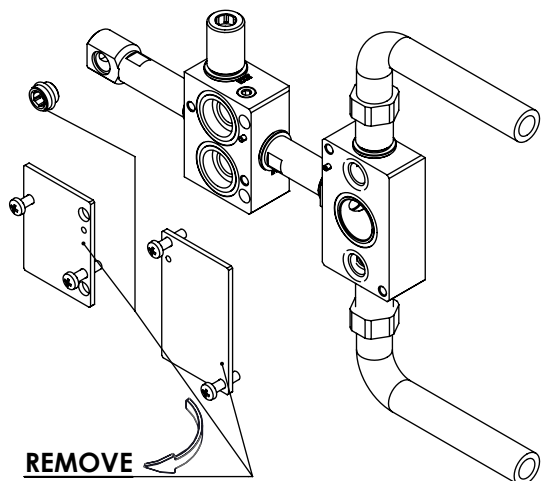

3 REMOVE PROTECTION