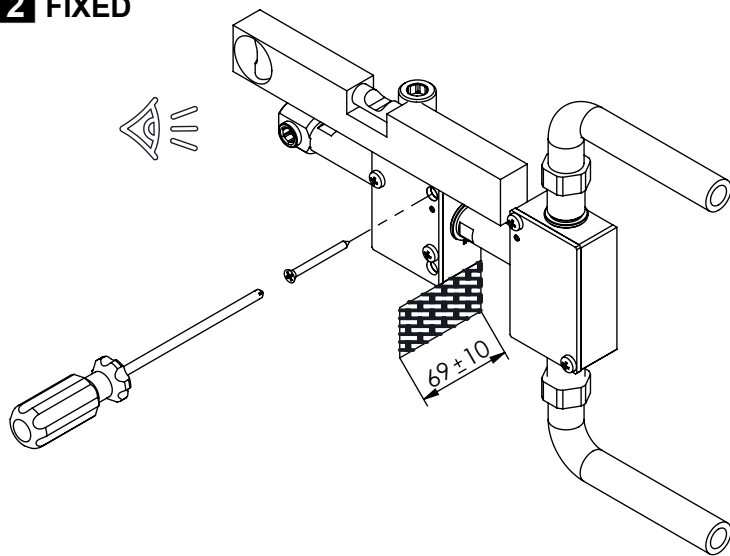

Nº	DESCRIPTION	REF.	QT.
27	PARF. DIN 7985 PH M 5x45 - IN	798520500450IN	4
28	LIGAÇÃO CARTUCHO DISTRIBUIDOR 090C	101342	1
29	CORPO DISTRIBUIDOR INTERIOR 2 VIAS C BOTÃO CLIC C VOLUME	101357	1
30	CORPO DISTRIBUIDOR EXTERIOR 2 VIAS C BOTÃO CLIC C VOLUME	101358	1
31	CAMPANULA DISTRIBUIDOR EMBUTIDO C BOTÃO CLIC C VOLUME	101319	2
32	ORINGS 15.00x1.00 NBR	001029	2
33	PARAFUSO MAQUINADO CAB. CIL. SXT. M3x6 INOX A-2	101330	2
34	TAMPA PROTEÇÃO CORPO EMBUTIDO TERMOSTÁTICO	101359	1
35	TAMPA PROTEÇÃO CORPO DISTRIB. BOTÃO 2 CLIC	101360	1
36	Paraf. Din 7985 PH M 5x20 - IN	798520500200IN	4
37	Orings 6.50x1.60 NBR 70	001201	9
38	PORÇA G1-2 SEXT. ESP 4,5	101347	2
39	LIGAÇÃO DISTRIBUIDOR TOMADA AGUA 090C	101341	1
40	Ponteira Bica Parede	100038	1
41	Taco Ponteira Bica Parede	101163	1
42	Tomada Água Cilíndrica	100117	1
43	Perno Umbrako Din 914 M5-8 Inox A-2	09140500080IN	1
44	LIGAÇÃO BANHEIRA/DUCHE 1,70MT SILICONE	AC781	1
45	PROTEÇÃO INTERIOR CHUVEIRO TOMADA DE ÁGUA	AC2040	1
46	Casquilho P_Base Chuveiro	100052	1
47	Orings 13.00x1.50 NBR 70	001078	1
48	CHUVEIRO MÃO CILINDRICO LATÃO	AC391A	1
49	Orings 10.00x2.00 NBR 70	001367	6
50	ESPELHO C/ CHUV. MÃO BOTÃO 2 VIAS RETANGULAR CLIC C. VOLUME	101326	1

! SERVICE

TERCLUX090CB2

MIST. EMBUTIR TERMOST. CLIC 2
VIAS CHUVEIRO MÃO LUX

ASM TAPS®

WATER SOUL

INSTALLATION MANUAL

1 CONECTION

2 FIXED