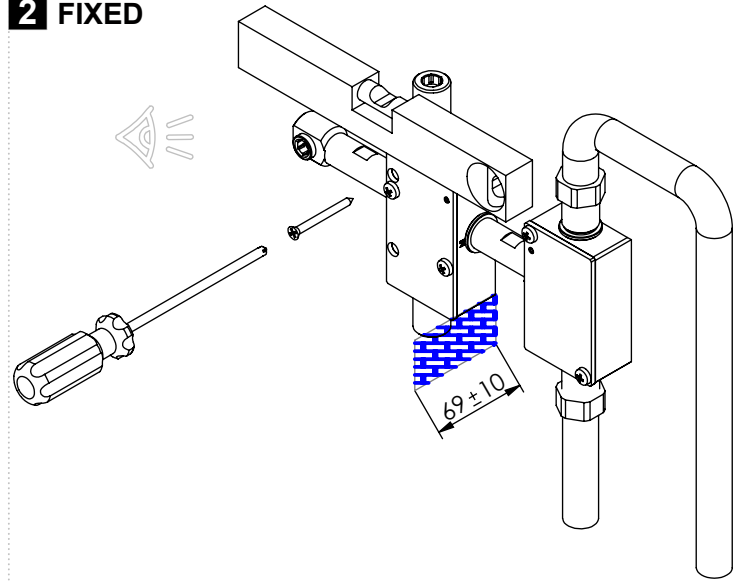

Nº	DESCRIPTION	REF.	QT.
27	ORINGS 15.00x1.00 NBR	001029	3
28	PROTEÇÃO INTERIOR CHUVEIRO TOMADA DE ÁGUA	AC2040	1
29	Orings 10.00x2.00 NBR 70	001367	7
30	PORCA G1-2 SEXT. ESP 4,5	101347	2
31	ORINGS 18.00x2.00 NBR 70	001383	7
32	Taco Ponteira Bica Parede	101163	1
33	LIGAÇÃO DISTRIBUIDOR TOMADA AGUA 090C	101341	1
34	Orings 6.50x1.60 NBR 70	001201	9
35	Paraf. Din 7985 PH M 5x20 - IN	798520500200IN	4
36	TAMPA PROTEÇÃO CORPO EMBUTIDO TERMOSTÁTICO	101359	1
37	LIGAÇÃO CARTUCHO DISTRIBUIDOR 090C	101342	1
38	CASQUILHO LONGO G1-2 G1-2 BOX	101362	4
39	PARF. DIN 7985 PH M 5x45 - IN	798520500450IN	4
40	CAVILHA ELÁSTICA DIN 1481 Ø 3X10 INOX A-2	14810300100IN	2
41	ORINGS 27.00x2.50 NBR 70	021016	1
42	Orings 13.60x2.70 NBR 70	001862	2
43	CORPO EXTERIOR TERMOSTÁTICO COM VÁLVULAS	101353	1
44	CORPO INTERIOR TERMOSTÁTICO COM VÁLVULAS	101352	1
45	TACO DE VEDAÇÃO M8x1	101361	9
46	Orings 15.10x1.60 NBR 70	001210	2
47	Tampa P-Válvula	101101	2
48	Válvula Anti Retorno DW15/DN10-PR	AC1890	2
49	TAMPA PROTEÇÃO CORPO DISTRIB. BOTÃO 3 CLIC	101364	1
50	CORPO DISTRIBUIDOR EXTERIOR 3 VIAS C BOTÃO CLIC C VOLUME	101356	1
51	Orings 25,00 x 2,50 NBR70	011810	3
52	CORPO DISTRIBUIDOR INTERIOR 3 VIAS C BOTÃO CLIC C VOLUME	101355	1

! SERVICE

TERCLUX090CB3

MIST. EMBUTIR TERMOST. CLIC 3
VIAS CHUVEIRO MÃO LUX

A S M T A P S

W A T E R S O U L

INSTALLATION MANUAL

1 CONECTION

2 FIXED

3 REMOVE PROTECTION

4 FIX IT

5 FIX IT

6 MAINTENANCE