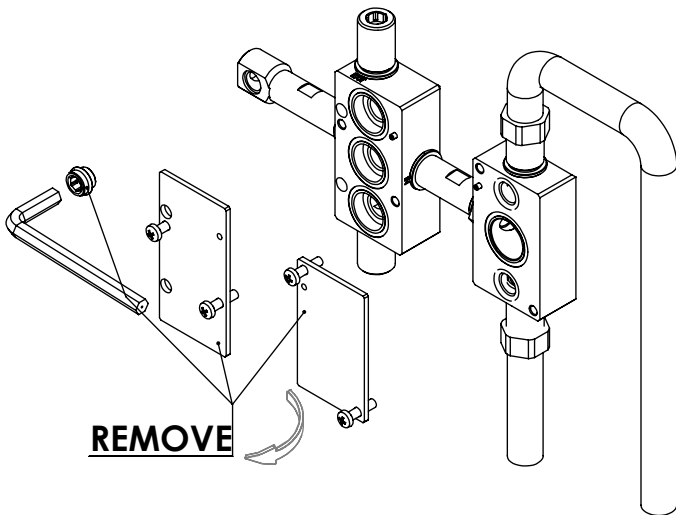

3 REMOVE PROTECTION