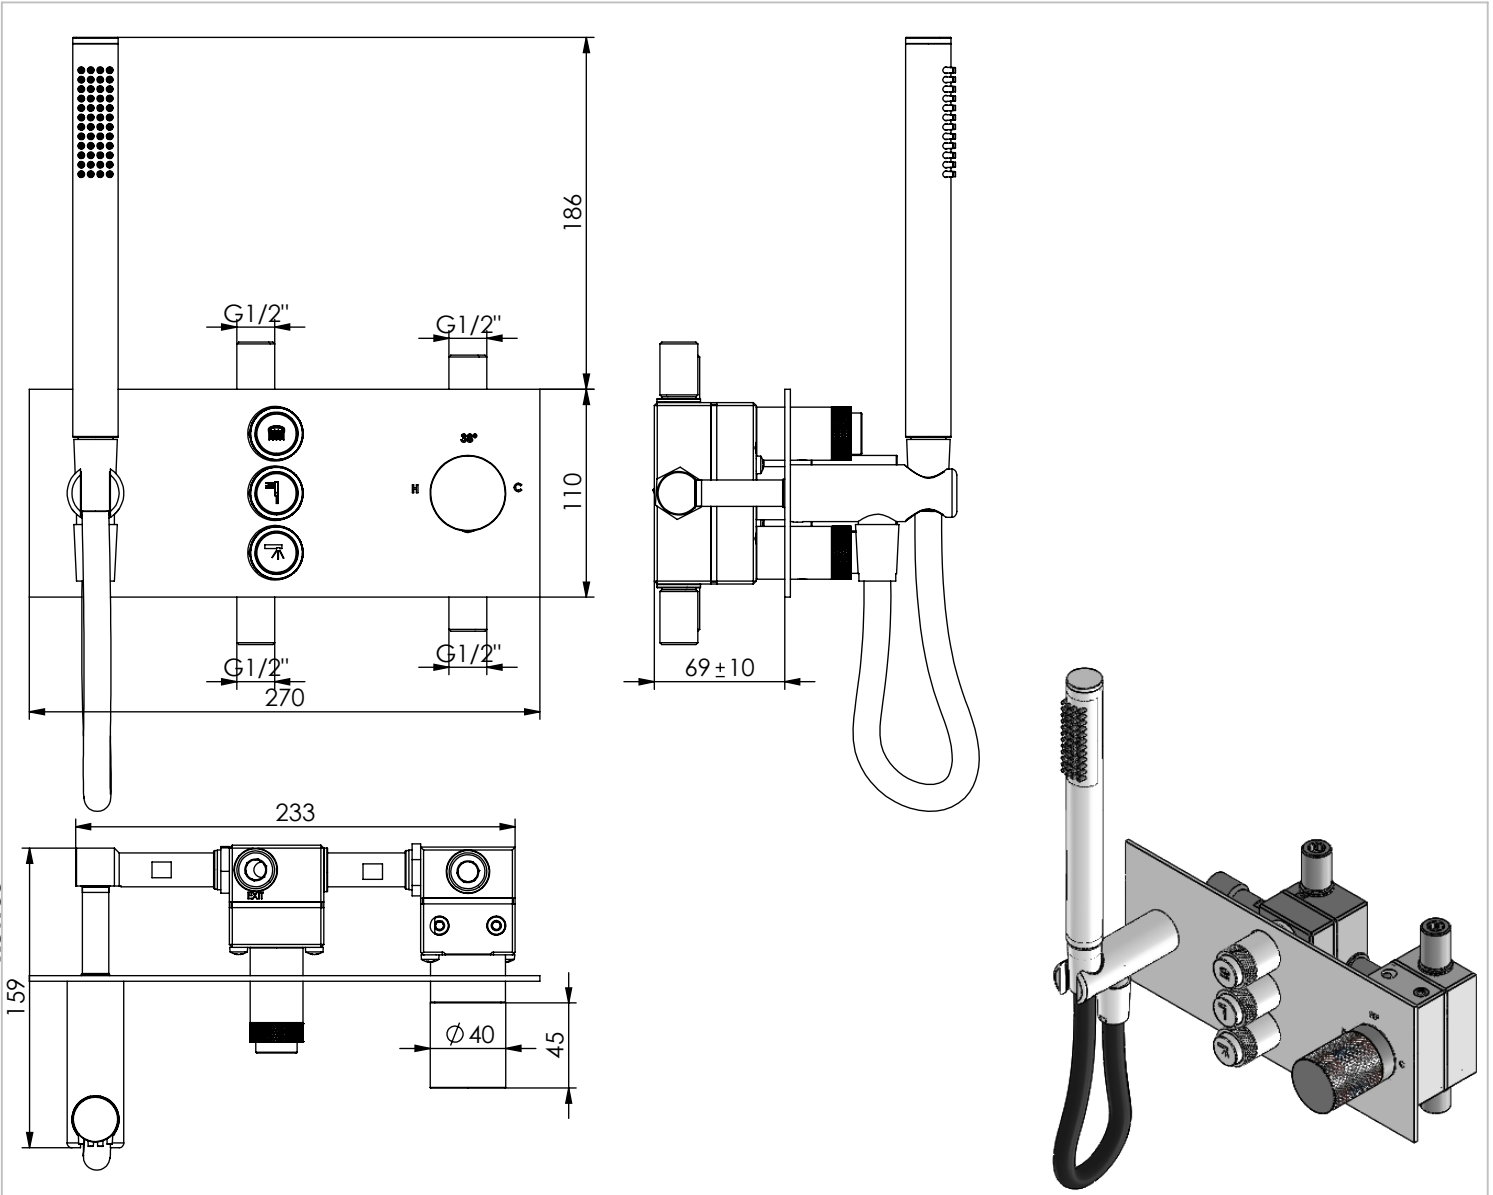

TERCLUX090CB3

MIST. EMBUTIR TERMOST. CLIC 3 VIAS CHUVEIRO MÃO LUX

EN CONCEALED CLIC 3 WAY THERMOST. MIXER SET Ø HAND SHOWER LUX

FR MÉLAN. ENCASTRÉ CLIC 3 VOIES THERM. KIT DOUCHETTE À MAIN LUX

ES MEZC. EMPOTRAR CLIC 3 VIAS TERM. SET DE DUCHA DE MANO LUX

ASM TAPS

WATER SOUL

TERCLUX090CB3 Rev.00

CARACTERÍSTICAS TÉCNICAS

PRESSÃO RECOMENDADA:
RECOMMENDED PRESSURE: 3 - 4 BAR

TEMPERATURA RECOMENDADA:
RECOMMENDED TEMPERATURE: 15°C - 65°C

MATERIAIS:
MATERIALS: Latão

TEMPERATURA MÁXIMA:
MAXIMUM TEMPERATURE: 70°C

CAUDAL MÁXIMO A 3 BAR:
MAXIMUM FLOW AT 3 BAR: L/MIN

LIGAÇÃO DE ENTRADA:
INPUT CONNECTION: G1/2"

LIGAÇÃO DE SAÍDA:
OUTPUT CONNECTION: G1/2"

PESO (KG):
WEIGHT (KG): 5,2