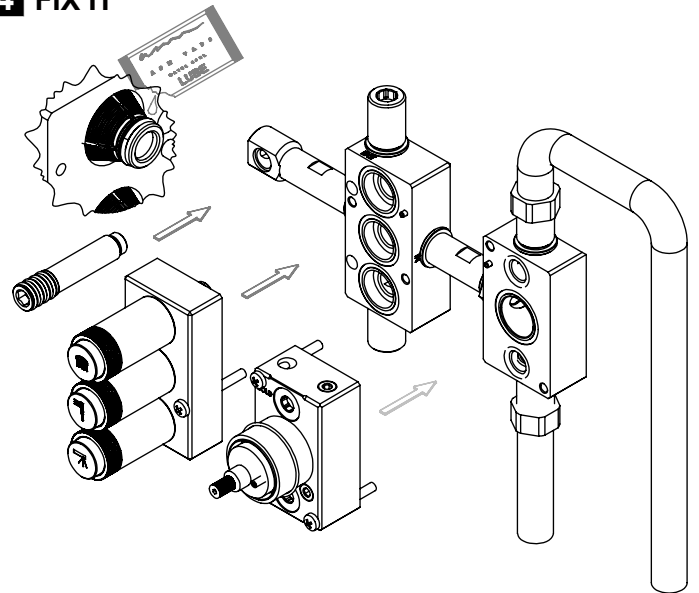

Nº	DESCRIPTION	REF.	QT.
27	ORINGS 15.00x1.00 NBR	001029	3
28	PROTEÇÃO INTERIOR CHUVEIRO TOMADA DE ÁGUA	AC2040	1
29	Orings 10.00x2.00 NBR 70	001367	7
30	PORCA G1-2 SEXT. ESP 4,5	101347	2
31	ORINGS 18.00x2.00 NBR 70	001383	7
32	Taco Ponteira Bica Parede	101163	1
33	LIGAÇÃO DISTRIBUIDOR TOMADA AGUA 090C	101341	1
34	Orings 6.50x1.60 NBR 70	001201	9
35	Paraf. Din 7985 PH M 5x20 - IN	798520500200IN	4
36	TAMPA PROTEÇÃO CORPO EMBUTIDO TERMOSTÁTICO	101359	1
37	LIGAÇÃO CARTUCHO DISTRIBUIDOR 090C	101342	1
38	CASQUILHO LONGO G1-2 G1-2 BOX	101362	4
39	PARF. DIN 7985 PH M 5x45 - IN	798520500450IN	4
40	CAVILHA ELÁSTICA DIN 1481 Ø 3X10 INOX A-2	14810300100IN	2
41	ORINGS 27.00x2.50 NBR 70	021016	1
42	Orings 13.60x2.70 NBR 70	001862	2
43	CORPO EXTERIOR TERMOSTÁTICO COM VÁLVULAS	101353	1
44	CORPO INTERIOR TERMOSTÁTICO COM VÁLVULAS	101352	1
45	TACO DE VEDAÇÃO M8x1	101361	9
46	Orings 15.10x1.60 NBR 70	001210	2
47	Tampa P-Válvula	101101	2
48	Válvula Anti Retorno DW15/DN10-PR	AC1890	2
49	TAMPA PROTEÇÃO CORPO DISTRIB. BOTÃO 3 CLIC	101364	1
50	CORPO DISTRIBUIDOR EXTERIOR 3 VIAS C BOTÃO CLIC C VOLUME	101356	1
51	Orings 25,00 x 2,50 NBR70	011810	3
52	CORPO DISTRIBUIDOR INTERIOR 3 VIAS C BOTÃO CLIC C VOLUME	101355	1

! SERVICE

TERCLUX090CB3

MIST. EMBUTIR TERMOST. CLIC 3
VIAS CHUVEIRO MÃO LUX

A S M T A P S

W A T E R S O U L

INSTALLATION MANUAL

1 CONECTION

2 FIXED

3 REMOVE PROTECTION

4 FIX IT

5 FIX IT

6 MAINTENANCE