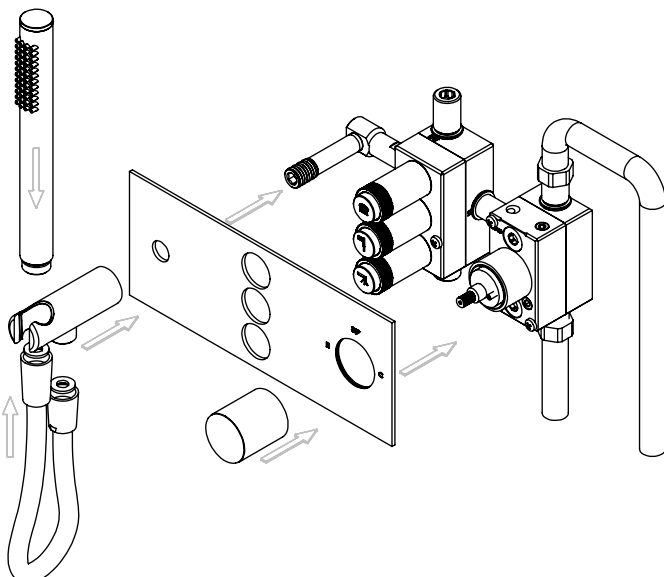

! SERVICE

TERCLUX090CB3

MIST. EMBUTIR TERMOST. CLIC 3
VIAS CHUVEIRO MÃO LUX

A S M T A P S

W A T E R S O U L

INSTALLATION MANUAL

1 CONECTION

2 FIXED

3 REMOVE PROTECTION

4 FIX IT

5 FIX IT

6 MAINTENANCE