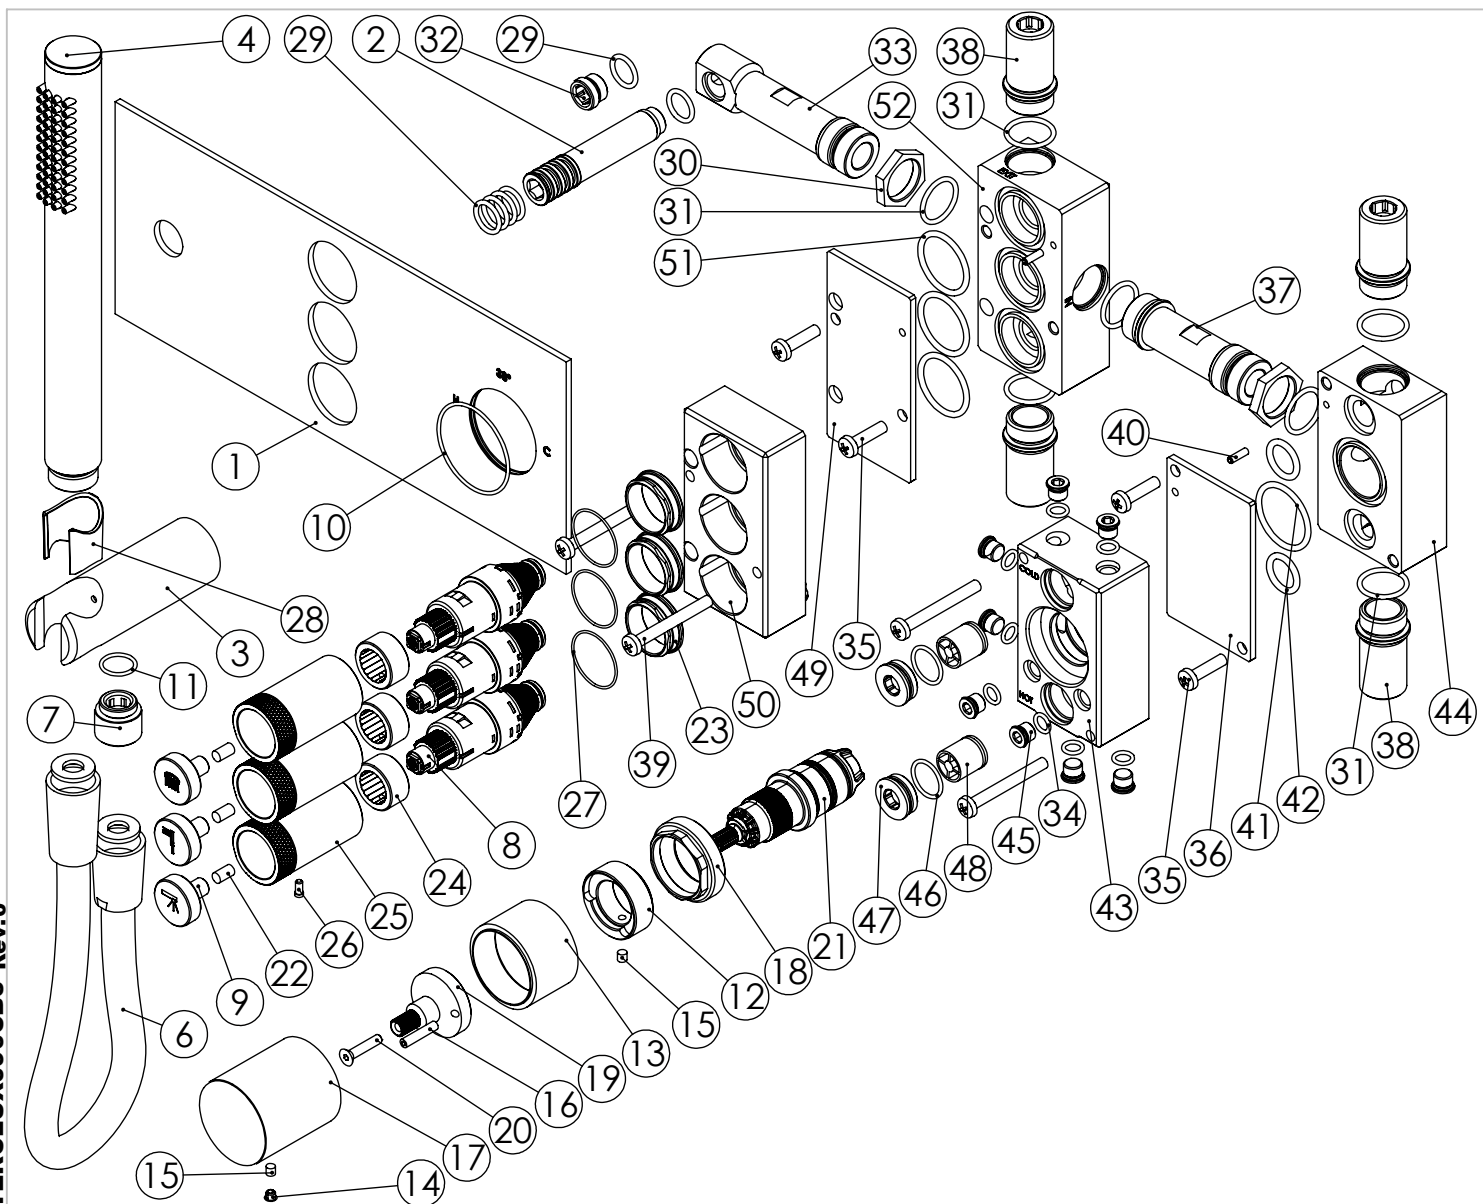

TERCLUX090CB3

MIST. EMBUTIR TERMOST. CLIC 3 VIAS CHUVEIRO MÃO LUX

ASM TAPS

WATER SOUL

LISTA DE COMPONENTES

TERCLUX090CB3 Rev.0

Nº	DESCRIPTION	REF.	QT.
1	ESPELHO C/ CHUV. MÃO BOTÃO 3 VIAS RETANGULAR CLIC C. VOLUME	101327	1
2	Ponteira Bica Parede	100038	1
3	Tomada Água Cilíndrica	100117	1
4	CHUVEIRO MÃO CILÍNDRICO LATÃO	AC391A	1
5	Perno Umbrako Din 914 M5-8 Inox A-2	09140500080IN	1
6	LIGAÇÃO BANHEIRA/DUCHE 1,70MT SILICONE	AC781	1
7	Casquilho P. Base Chuveiro	100052	1
8	VÁLVULA ON/OFF FIT FSG D8 VOLUME CONTROL	AC2140	3
9	BOTÃO DISTRIBUIDOR EMBUTIDO CLIC C/ VOLUME	101320	3
10	Orings 40.00x1.50 NBR 70	021286	1
11	Orings 13.00x1.50 NBR 70	001078	1
12	Limitador Cartucho Termostático Ø24	101178	1
13	Campânula Cartucho Mist. Embutir Termostática 2 Vias	100636	1
14	Distico em ABS de 5.5mm Cromado	LH-PLCR4	1
15	Perno Umbrako Din 914 M4-5 Inox A-2	09140400050IN	2
16	Perno Umbrako Din 914 M4-20 Inox A-2	09160400200IN	1
17	MANIPULO CILÍNDRICO P. DISTRIBUIDOR RECARTEILHADO	101297	1
18	Porca Cartucho Termostática 2 Vias	100558	1
19	Aumento Cartucho Termostático 2 Vias	101182	1
20	Parafuso Embeber M4x20	79910400200IN	1
21	CARTUCHO TERMOSTÁTICO MINI KEROX	AC1940	1
22	PERNO UMBRAKO DIN 914 M5-10 INOX A-2	09160500100IN	3
23	PORCA M28x1 DISTRIBUIDOR EMBUTIDO 2 VIAS C BOTÃO CLIC C VOLUME	101318	3
24	MIOLO CAMPANULA EMBUTIDO BOTÃO CLIC C VOLUME	101329	3
25	CAMPANULA DISTRIBUIDOR EMBUTIDO C BOTÃO CLIC C VOLUME	101319	3
26	PARAFUSO MAQUINADO CAB. CIL. SXT. M3x6 INOX A-2	101330	3

Nº	DESCRIPTION	REF.	QT.
27	ORINGS 15.00x1.00 NBR	001029	3
28	PROTEÇÃO INTERIOR CHUVEIRO TOMADA DE ÁGUA	AC2040	1
29	Orings 10.00x2.00 NBR 70	001367	7
30	PORCA G1-2 SEXT. ESP 4,5	101347	2
31	ORINGS 18.00x2.00 NBR 70	001383	7
32	Taco Ponteira Bica Parede	101163	1
33	LIGAÇÃO DISTRIBUIDOR TOMADA AGUA 090C	101341	1
34	Orings 6.50x1.60 NBR 70	001201	9
35	Paraf. Din 7985 PH M 5x20 - IN	798520500200IN	4
36	TAMPA PROTEÇÃO CORPO EMBUTIDO TERMOSTÁTICO	101359	1
37	LIGAÇÃO CARTUCHO DISTRIBUIDOR 090C	101342	1
38	CASQUILHO LONGO G1-2 G1-2 BOX	101362	4
39	PARF. DIN 7985 PH M 5x45 - IN	798520500450IN	4
40	CAVILHA ELÁSTICA DIN 1481 Ø 3X10 INOX A-2	14810300100IN	2
41	ORINGS 27.00x2.50 NBR 70	021016	1
42	Orings 13.60x2.70 NBR 70	001862	2
43	CORPO EXTERIOR TERMOSTÁTICO COM VÁLVULAS	101353	1
44	CORPO INTERIOR TERMOSTÁTICO COM VÁLVULAS	101352	1
45	TACO DE VEDAÇÃO M8x1	101361	9
46	Orings 15.10x1.60 NBR 70	001210	2
47	Tampa P-Válvula	101101	2
48	Válvula Anti Retorno DW15/DN10-PR	AC1890	2
49	TAMPA PROTEÇÃO CORPO DISTRIB. BOTÃO 3 CLIC	101364	1
50	CORPO DISTRIBUIDOR EXTERIOR 3 VIAS C BOTÃO CLIC C VOLUME	101356	1
51	Orings 25,00 x 2,50 NBR70	011810	3
52	CORPO DISTRIBUIDOR INTERIOR 3 VIAS C BOTÃO CLIC C VOLUME	101355	1