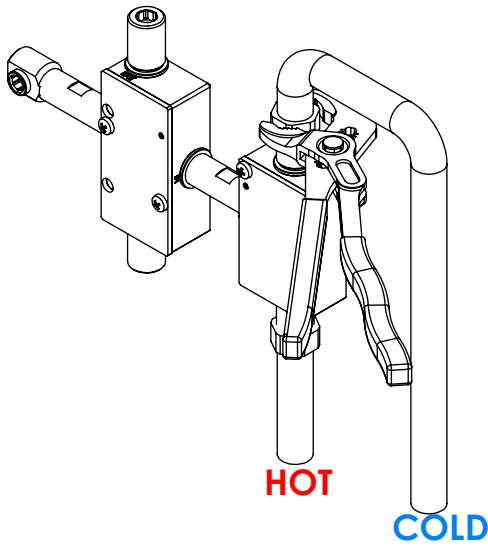

Nº	DESCRIPTION	REF.	QT.
27	ORINGS 15.00x1.00 NBR	001029	3
28	PROTEÇÃO INTERIOR CHUVEIRO TOMADA DE ÁGUA	AC2040	1
29	Orings 10.00x2.00 NBR 70	001367	7
30	PORCA G1-2 SEXT. ESP 4,5	101347	2
31	ORINGS 18.00x2.00 NBR 70	001383	7
32	Taco Ponteira Bica Parede	101163	1
33	LIGAÇÃO DISTRIBUIDOR TOMADA AGUA 090C	101341	1
34	Orings 6.50x1.60 NBR 70	001201	9
35	Paraf. Din 7985 PH M 5x20 - IN	798520500200IN	4
36	TAMPA PROTEÇÃO CORPO EMBUTIDO TERMOSTÁTICO	101359	1
37	LIGAÇÃO CARTUCHO DISTRIBUIDOR 090C	101342	1
38	CASQUILHO LONGO G1-2 G1-2 BOX	101362	4
39	PARF. DIN 7985 PH M 5x45 - IN	798520500450IN	4
40	CAVILHA ELÁSTICA DIN 1481 Ø 3X10 INOX A-2	14810300100IN	2
41	ORINGS 27.00x2.50 NBR 70	021016	1
42	Orings 13.60x2.70 NBR 70	001862	2
43	CORPO EXTERIOR TERMOSTÁTICO COM VÁLVULAS	101353	1
44	CORPO INTERIOR TERMOSTÁTICO COM VÁLVULAS	101352	1
45	TACO DE VEDAÇÃO M8x1	101361	9
46	Orings 15.10x1.60 NBR 70	001210	2
47	Tampa P-Válvula	101101	2
48	Válvula Anti Retorno DW15/DN10-PR	AC1890	2
49	TAMPA PROTEÇÃO CORPO DISTRIB. BOTÃO 3 CLIC	101364	1
50	CORPO DISTRIBUIDOR EXTERIOR 3 VIAS C BOTÃO CLIC C VOLUME	101356	1
51	Orings 25,00 x 2,50 NBR70	011810	3
52	CORPO DISTRIBUIDOR INTERIOR 3 VIAS C BOTÃO CLIC C VOLUME	101355	1

! SERVICE

TERCLUX090CB3

MIST. EMBUTIR TERMOST. CLIC 3
VIAS CHUVEIRO MÃO LUX

A S M T A P S

W A T E R S O U L

INSTALLATION MANUAL

1 CONECTION

2 FIXED