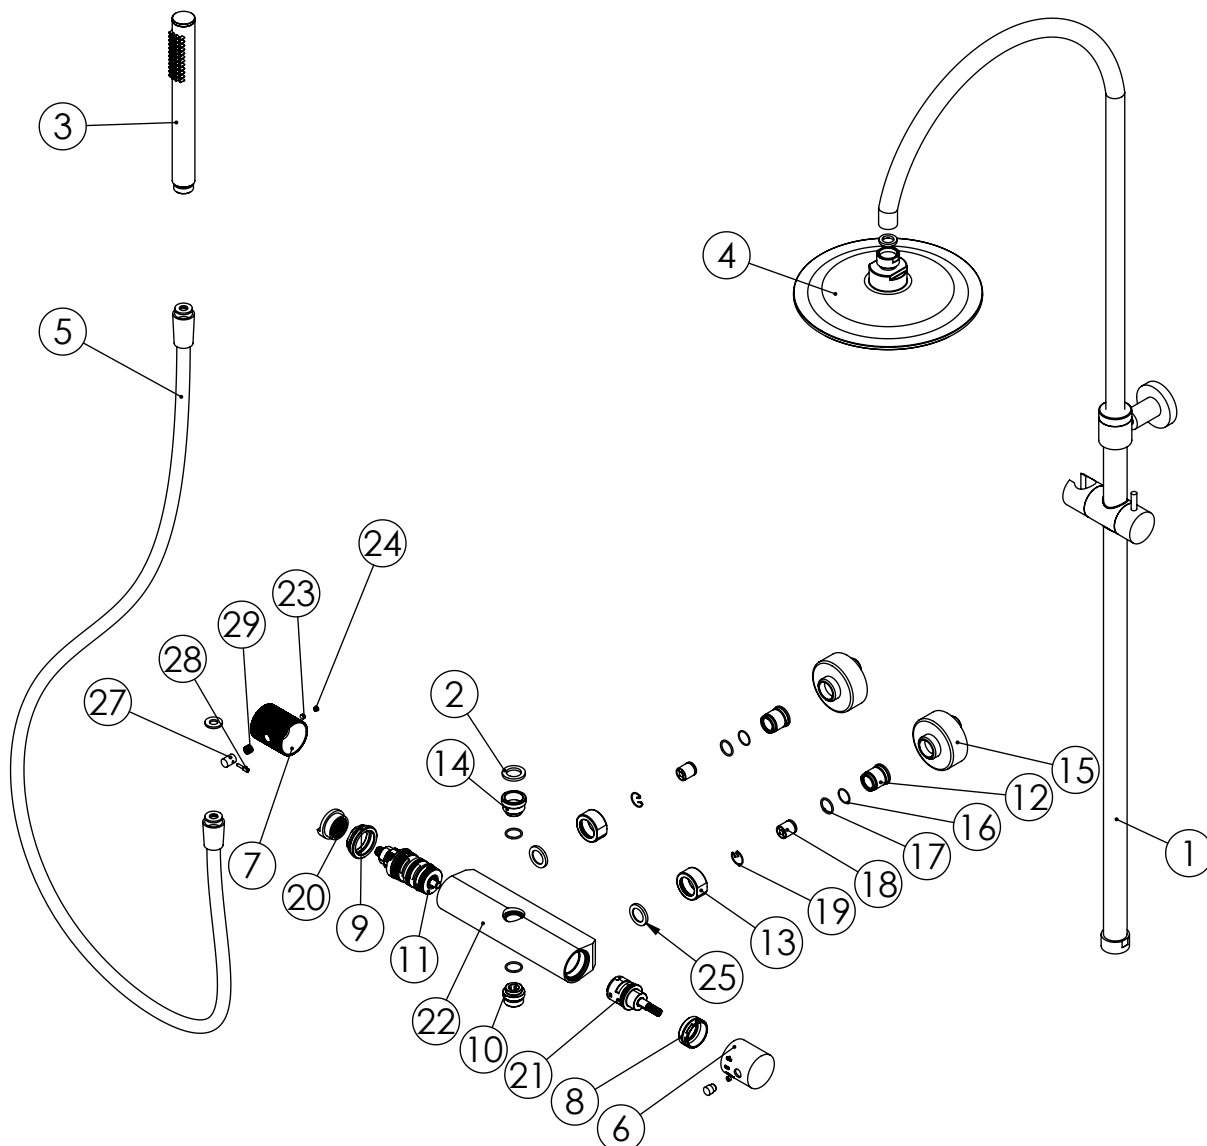

## TECNOLOGIA

- AC540C - Cartucho Ø35 Energy Saving  
AC540C - Ø35 Energy Saving Cartridge
- Abertura energia saving  
Opening energy saving
- AC1180 - Distribuidor Misturadora Termostática  
AC1180 - Distributor Thermostatic Mixer
- Regulável  
Adjustable
- Chuveiro Superior Redondo  
Cylindrical Shower Top
- Chuveiro De Mão Cilíndrico  
Cylindrical Hand Shower
- Ligação banheira/duche 1,70mt Cromolux  
Bath/shower connection 1.70 mt Cromolux

# TERCLUX140

MIST.DUCHE TERMOSTÁTICA  
COLUNA TELESC.CHUV.200ABS LUX

ASM TAPS®

WATER SOUL

## LISTA DE COMPONENTES

TERCLUX140 Rev.0

Nº	DESCRIPTION	REF.	QT.
1	Coluna Chuveiro Oval	CL002	1
2	Vedante Sem Rede	0079	1
3	CHUVEIRO MÃO CILÍNDRICO LATÃO	AC391A	1
4	Chuveiro Teto Cilíndrico ABS	AC070A	1
5	LIGAÇÃO BANHEIRA/DUCHE 1,70MT SILICONE	AC781	1
6	Manípulo Cilíndrico Cartucho Distribuidor Termostática Ø40	AC1190	1
7	MANÍPULO CILÍNDRICO P DISTRIBUIDOR RECARTEILHADO	101297	1
8	Porca Cartucho Distribuidor Termostáticas M32x1,5	100646	1
9	Porca Cartucho Termostático M37x1.5	100645	1
10	Casquilho Inferior Coluna Termostática Cilíndrica	100702	1
11	Cartucho Termostático Ø34	AC1170	1
12	Sede Misturadora Termostáticas	100538	2
13	Porca Misturadora Cilíndrico	100056	2
14	Casquilho Superior Coluna Termostática Cilíndrica	100701	1
15	Kit Espelho Minimalista C/Exêntrico H50 Cilíndrico	AC1700	2
16	ORINGS 15.00x1.00 NBR	001029	2
17	Orings 15.10x1.60 NBR 70	001210	4
18	Válvula Anti Retorno DW15/DN10-PR	AC1890	2
19	Freio Elástico Interno Ø16 INOX	100667	2
20	Regulador Temperatura Termostática	100884	1
21	Cartucho Distribuidor Termostática	AC1180	1
22	Corpo Base Chuveiro P_Coluna Termostática Cilíndrica	100715	1
23	Perno Umbrako Din 914 M5-4 Inox A-2	09160500040IN	1
24	Dístico em ABS de 5.5mm Cromado	LH-PLCR4	1
25	Vedante Com Rede	0047	2

Nº	DESCRIPTION	REF.	QT.
26	Vedante Sem Rede G1-2	044	1
27	BOTÃO TERMOSTÁTICO DE MANIPULO	101424	1
28	PINO BLOQUEIO BOTÃO TERMOSTÁTICO	101423	1
29	Mola Distribuidor Inox	100591	1