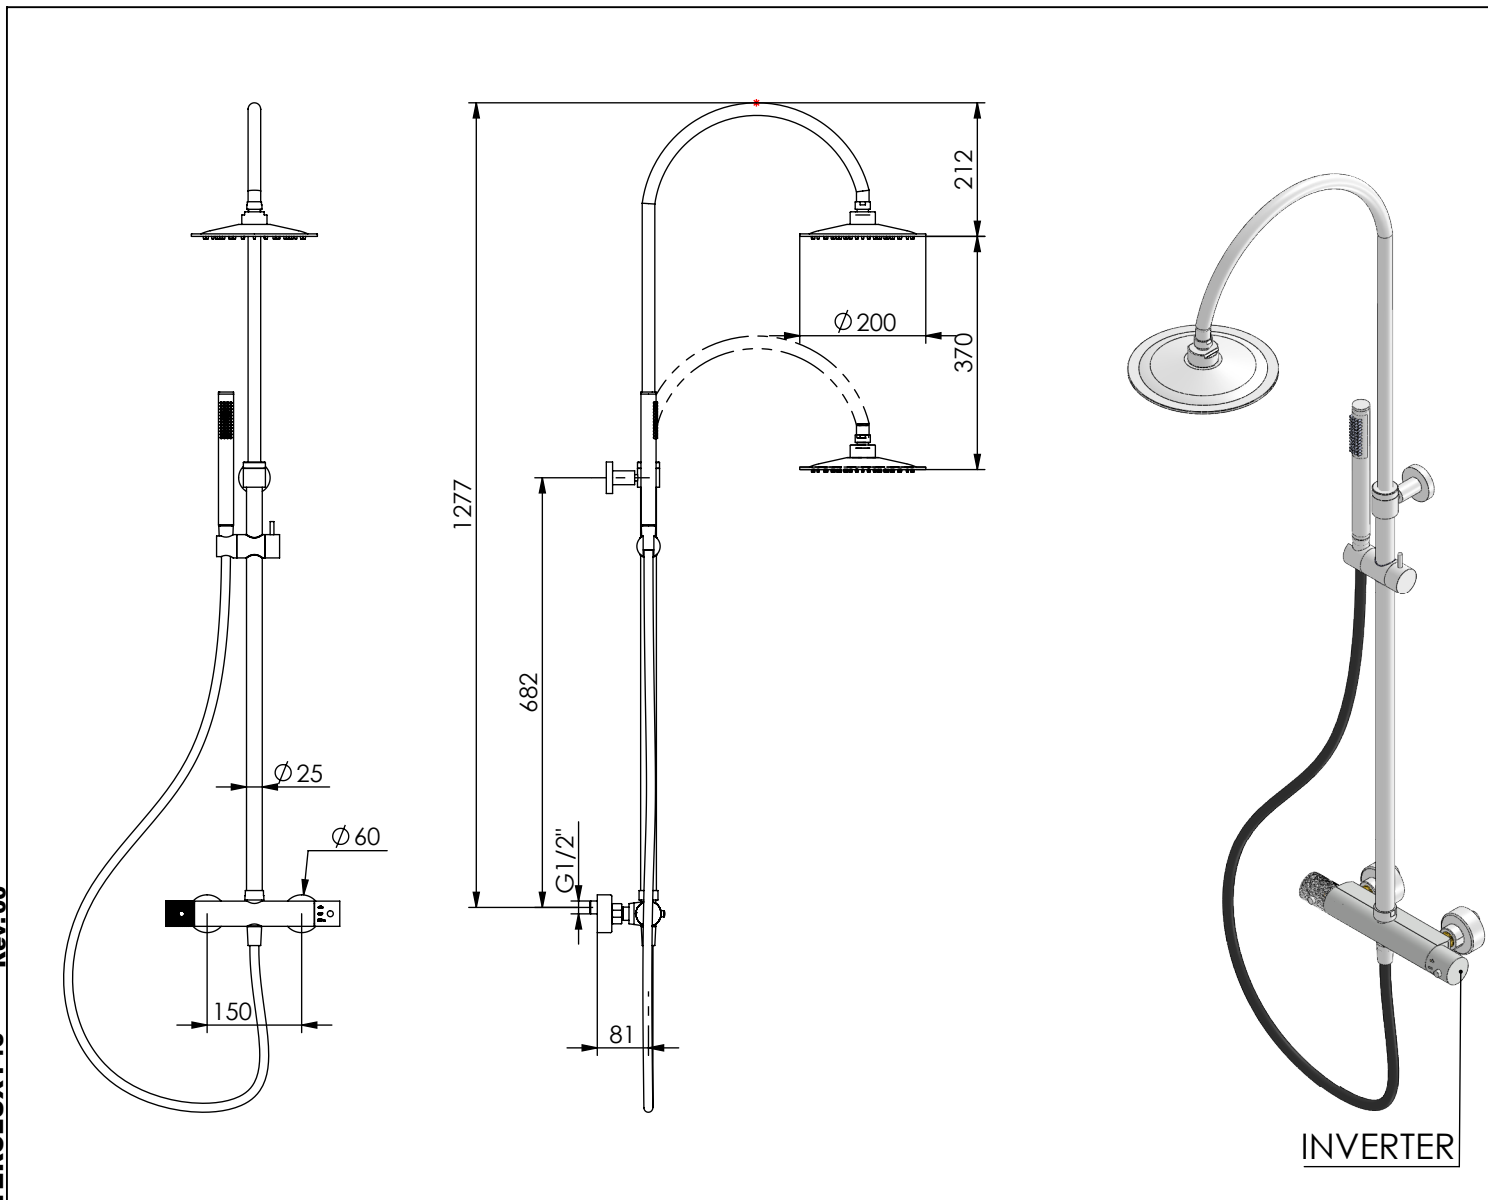

# TERCLUX140

MIST.DUCHE TERMOSTÁTICA COLUNA  
TELESC.CHUV.200ABS LUX

ASM TAPS®

WATER SOUL

**EN** THERMOS. SHOWER MIXER WITH BRASS  
TELES. COLUMN LUX

**FR** MÉLAN. DOU. THERMOS. AVEC COLON.  
DOU. LAITON TELES. LUX

**ES** MEZCLA. DUCHA TERMOS. COLU. DE  
DUCHA LATÓN TELES. LUX

Rev.00  
TERCLUX140

INVERTER

## CARACTERÍSTICAS TÉCNICAS

PRESSÃO RECOMENDADA: RECOMMENDED PRESSURE:	3 - 4 BAR
TEMPERATURA RECOMENDADA: RECOMMENDED TEMPERATURE:	15°C - 65°C
MATERIAIS: MATERIALS:	Latão
TEMPERATURA MÁXIMA: MAXIMUM TEMPERATURE:	70°C
CAUDAL MÁXIMO A 3 BAR: MAXIMUM FLOW AT 3 BAR:	L/MIN
LIGAÇÃO DE ENTRADA: INPUT CONNECTION:	G1/2"
LIGAÇÃO DE SAÍDA: OUTPUT CONNECTION:	-
PESO (KG): WEIGHT (KG):	8,1
DIMENSÕES EMBALAGEM (MM): SIZE PACKAGING (MM):	1110X920X452

## TECNOLOGIA

- AC540C - Cartucho Ø35 Energy Saving  
AC540C - Ø35 Energy Saving Cartridge
- Abertura energia saving  
Opening energy saving
- AC1180 - Distribuidor Misturadora Termostática  
AC1180 - Distributor Thermostatic Mixer
- Regulável  
Adjustable
- Chuveiro Superior Redondo  
Cylindrical Shower Top
- Chuveiro De Mão Cilíndrico  
Cylindrical Hand Shower
- Ligação banheira/duche 1,70mt Cromolux  
Bath/shower connection 1.70 mt Cromolux