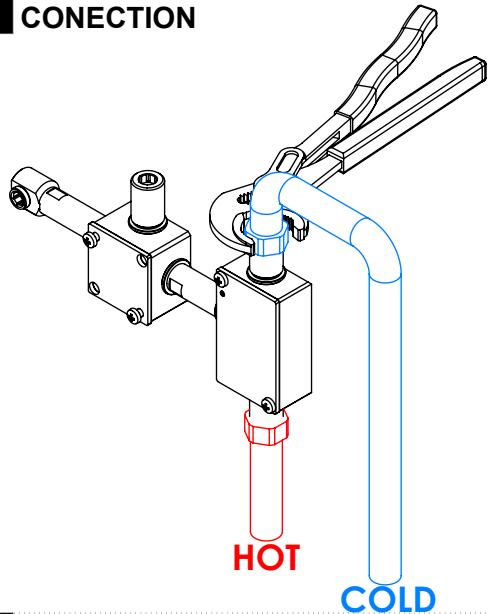

# TERTIME090C

MIST. EMBUTIR TERMOST. 2 VIAS  
COM CHUVEIRO DE MÃO TIMELESS

ASM TAPS®

WATER SOUL

### 1 CONECTION