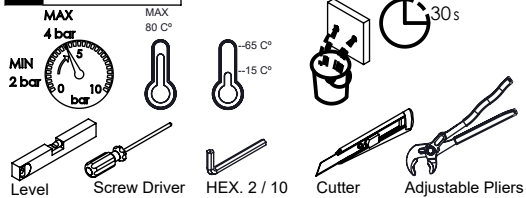

! SERVICE

TERTIME090C

MIST. EMBUTIR TERMOST. 2 VIAS
COM CHUVEIRO DE MÃO TIMELESS

ASM TAPS®

WATER SOUL

INSTALLATION MANUAL

1 CONECTION

2 FIXED

3 REMOVE PROTECTION

4 FIX IT

5 FIX IT

6 MAINTENANCE