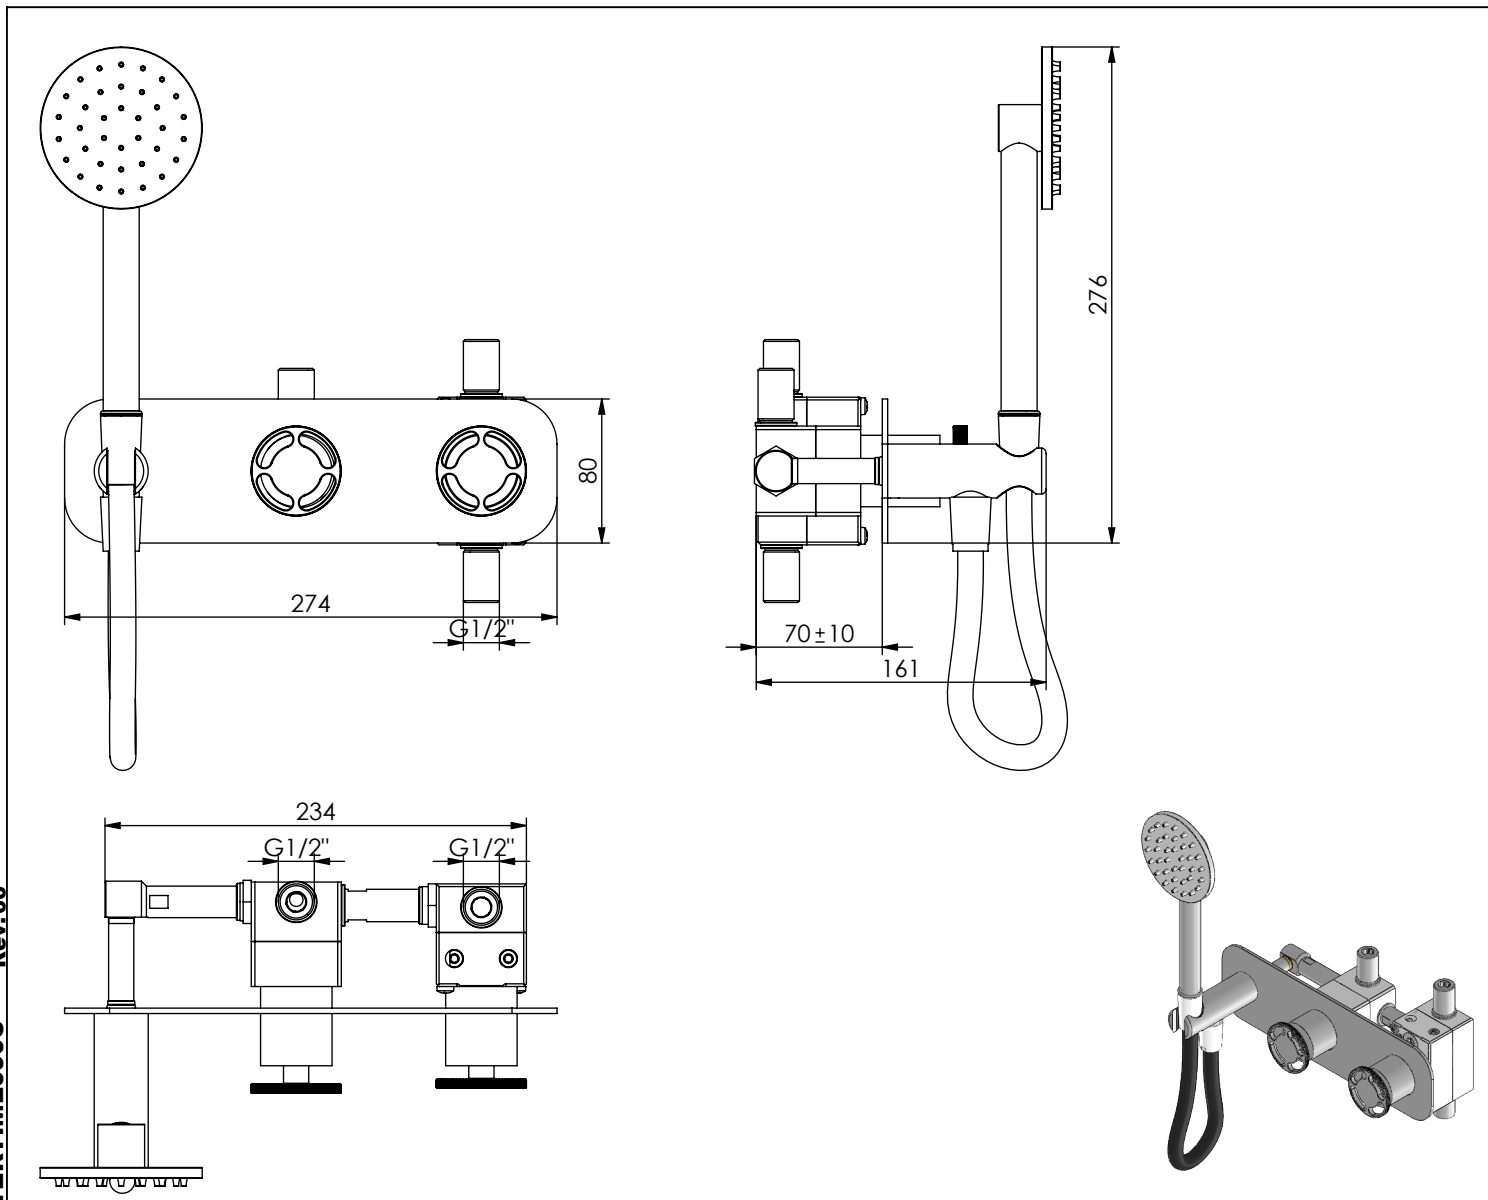

# TERTIME090C

MIST. EMBUTIR TERMOST. 2 VIAS COM  
CHUVEIRO DE MÃO TIMELESS

ASM TAPS®

WATER SOUL

**EN** CONCEALED 2 WAY THERMOST. MIXER  
WITH SET HAND SHOWER TIMELESS

**FR** MÉLANG. ENCASTRÉ 2 VOIES THERM. AVEC  
KIT DOUCHE. À MAIN TIMELESS

**ES** MEZCLADOR EMPOTRAR 2 VIAS TERM. SET  
DE DUCHA DE MANO TIMELESS

TERTIME090C Rev.00

CAUDAL MÁXIMO A 3 BAR:  
MAXIMUM FLOW AT 3 BAR: L/MIN

LIGAÇÃO DE ENTRADA:  
INPUT CONNECTION: G1/2"

LIGAÇÃO DE SAÍDA:  
OUTPUT CONNECTION: G1/2"

PESO (KG):  
WEIGHT (KG): 4,71

DIMENSÕES EMBALAGEM (MM):  
SIZE PACKAGING (MM): 285x200x170