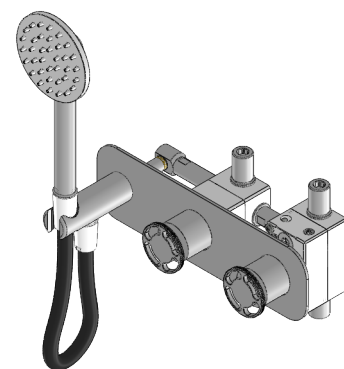

# TERTIME090C

MIST. EMBUTIR TERMOST. 2 VIAS COM  
CHUVEIRO DE MÃO TIMELESS

ASM TAPS®

WATER SOUL

**EN** CONCEALED 2 WAY THERMOST. MIXER  
WITH SET HAND SHOWER TIMELESS

**FR** MÉLANG. ENCASTRÉ 2 VOIES THERM. AVEC  
KIT DOUCHE. À MAIN TIMELESS

**ES** MEZCLADOR EMPOTRAR 2 VIAS TERM. SET  
DE DUCHA DE MANO TIMELESS

TERTIME090C Rev.00

CAUDAL MÁXIMO A 3 BAR:  
MAXIMUM FLOW AT 3 BAR: L/MIN

LIGAÇÃO DE ENTRADA:  
INPUT CONNECTION: G1/2"

LIGAÇÃO DE SAÍDA:  
OUTPUT CONNECTION: G1/2"

PESO (KG):  
WEIGHT (KG): 4,71

DIMENSÕES EMBALAGEM (MM):  
SIZE PACKAGING (MM): 285x200x170

## TECNOLOGIA

-  AC560-Distribuidor 3/4 vias  
AC560-3/4 Way Distributor
-  AC1940 - Cartucho termostático Mini Kerox  
AC1940 - Mini Thermostatic Cartridge Kerox
-  Embutido a parede  
Built-in to wall
-  Termostática  
Thermostatic
-  Chuveiro de mão cilíndrico latão  
Brass cylindrical hand shower
-  Ligação banheira/duche 1,70mt  
Bath shower connection 1,70mt