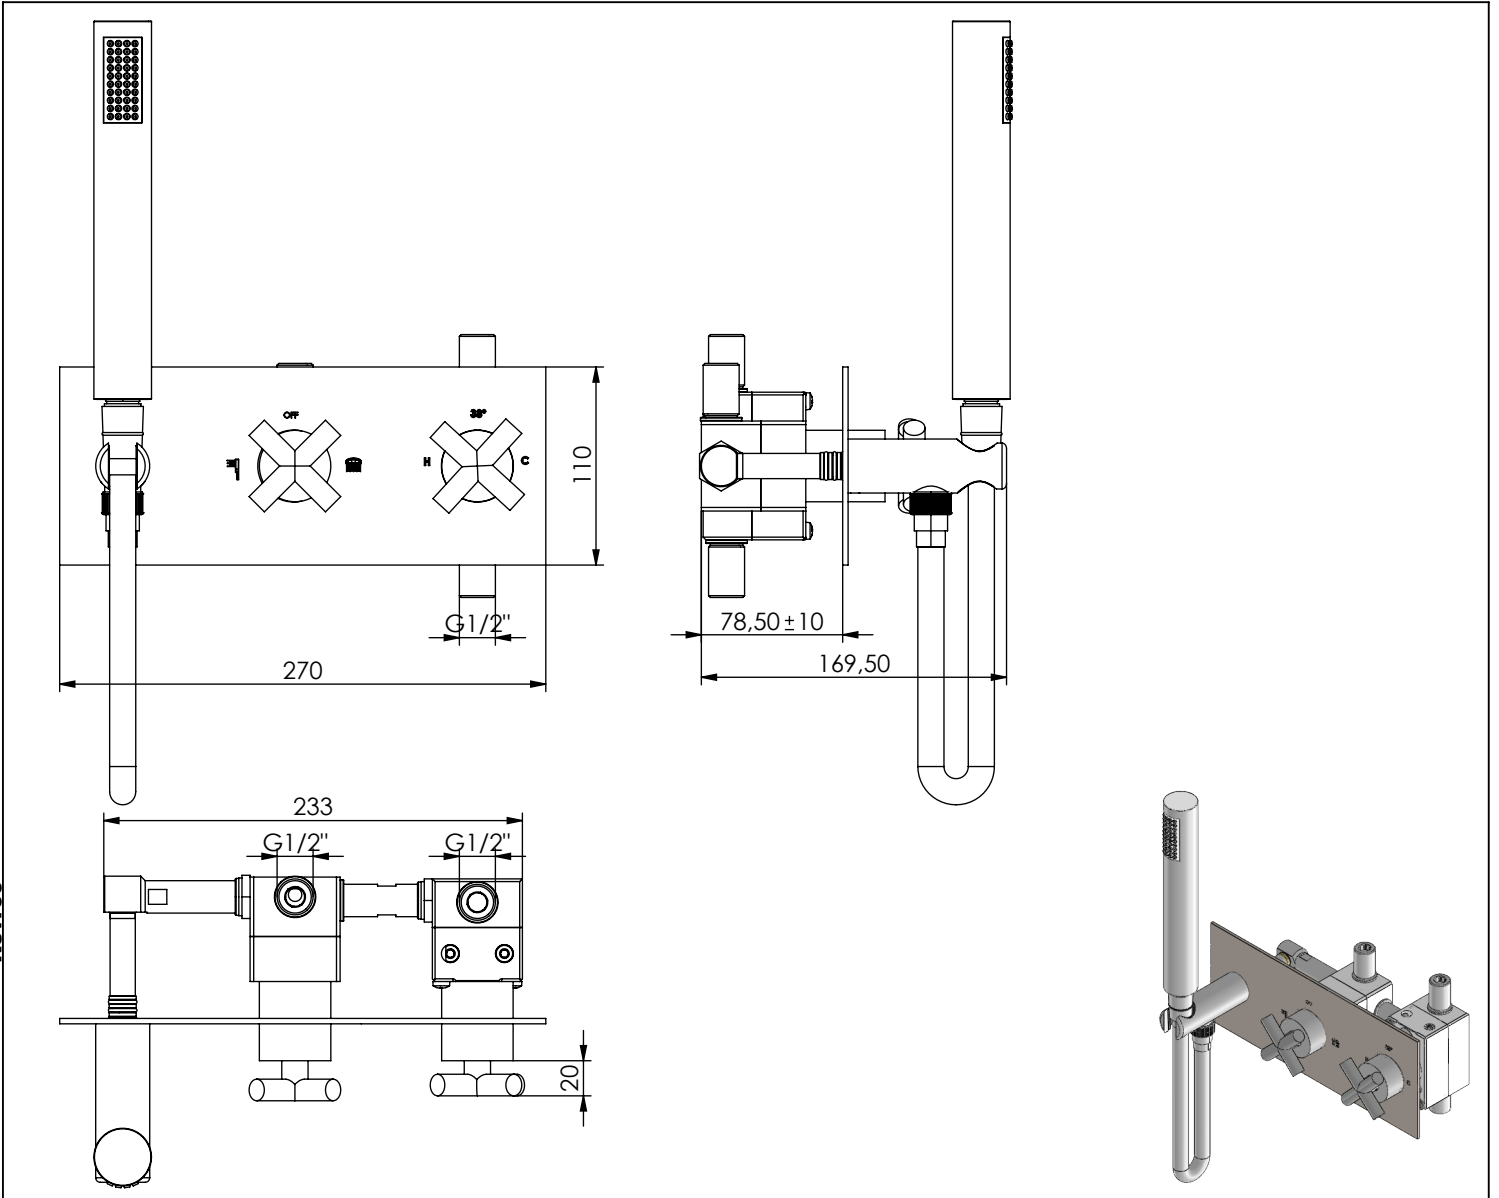

TERCZ090C

MIST. EMBUTIR TERMOST. 2 VIAS COM CHUVEIRO DE MÃO CRUZETA

ASM TAPS®

WATER SOUL

EN CONCEALED 2 WAY THERMOST. MIXER WITH SET HAND SHOWER CRUZETA

FR MÉLANG. ENCASTRÉ 2 VOIES THERM. AVEC KIT DOUCHE. À MAIN CRUZETA

ES MEZCLADOR EMPOTRAR 2 VIAS TERM. SET DE DUCHA DE MANO CRUZETA

Rev.00 TERCZ090C

CARACTERÍSTICAS TÉCNICAS

PRESSÃO RECOMENDADA:
RECOMMENDED PRESSURE: 3 - 4 BAR

TEMPERATURA RECOMENDADA:
RECOMMENDED TEMPERATURE: 15°C - 65°C

MATERIAIS:
MATERIALS: Latão

TEMPERATURA MÁXIMA:
MAXIMUM TEMPERATURE: 70°C

CAUDAL MÁXIMO A 3 BAR:
MAXIMUM FLOW AT 3 BAR: L/MIN

LIGAÇÃO DE ENTRADA:
INPUT CONNECTION: G1/2"

LIGAÇÃO DE SAÍDA:
OUTPUT CONNECTION: G1/2"

PESO (KG):
WEIGHT (KG): 4,71

DIMENSÕES EMBALAGEM (MM):
SIZE PACKAGING (MM): 285x200x170

ACABAMENTOS

CR - CROMADO | CHROME | CHROME | CROMO

PR - PRETO MATE | BLACK MATT | NOIR MAT | NEGRO MATE

BR - BRANCO MATE | WHITE MATT | BLANC MAT | BLANCO MATE