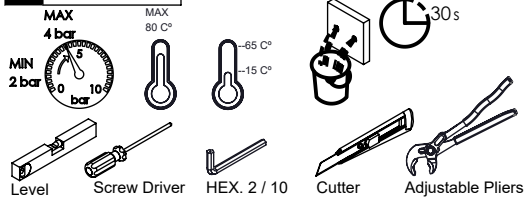

OR - DOURADO | GOLD | DORÉ | DORADO

ORM - DOURADO MATE | GOLD MATT | DORÉ MAT | DORADO MATE

CB - COBRE | COPPER | CUIVRE | COBRE

CBM - COBRE MAT | COPPER MAT | CUIVRE MAT | COBRE MATE

TECNOLOGIA

- AC560-Distribuidor 3/4 vias
AC560-3/4 Way Distributor
- AC1940 - Cartucho termostático Mini Kerox
AC1940 - Mini Thermostatic Cartridge Kerox
- Embutido a parede
Built-in to wall
- Termostática
Thermostatic
- Chuveiro de mão cilíndrico latão
Brass cylindrical hand shower
- Ligação banheira/duche 1,70mt
Bath shower connection 1,70mt

! SERVICE

TERCZ090C

MIST. EMBUTIR TERMOST. 2 VIAS
COM CHUVEIRO DE MÃO CRUZETA

ASM TAPS®

WATER SOUL

INSTALLATION MANUAL

1 CONECTION

2 FIXED