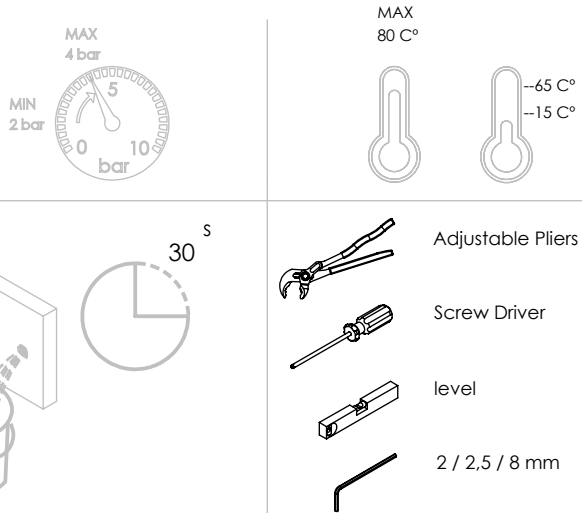

ESC. 1:2	Misturadora Embutir Termostática			
Desenhou 12/12/2018				TERQ080
Rev: 1 09/03/2022				

Service: