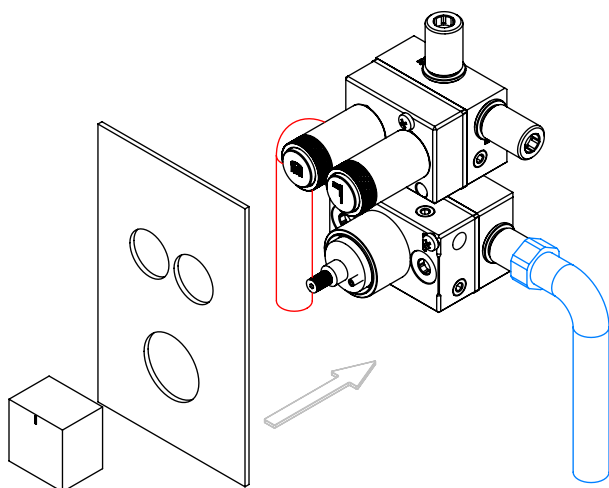

! SERVICE

TERQ080B2

MISTURADORA EMBUTIR TERMOSTÁTICA CLIC 2 VIAS QUADRA

A S M T A P S ®

W A T E R S O U L

INSTALLATION MANUAL

1 CONECTION

2 FIXED

3 REMOVE PROTECTION

4 FIX IT

5 FIX IT

6 MAINTENANCE