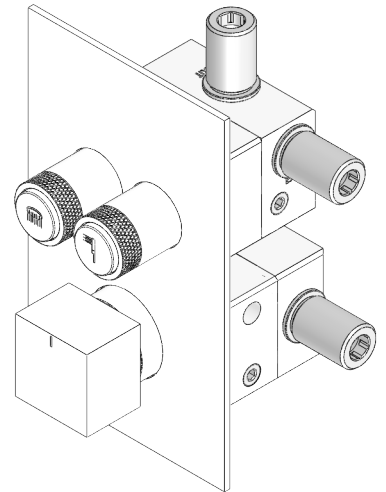

Foto Obsoleta

TERQ080B2

MISTURADORA EMBUTIR TERMOSTÁTICA
CLIC 2 VIAS QUADRA

ASM TAPS®

WATER SOUL

EN CONCEALED CLIC 2 WAY THERMOSTATIC
MIXER QUADRA

FR MÉLANGEUR 2 VOIES CLIC
THERMOSTATIQUE QUADRA

ES MÉLANGEUR 2 VOIES CLIC
THERMOSTATIQUE QUADRA

Rev.00

TERQ080B2

CARACTERÍSTICAS TÉCNICAS

| | |
|--|-------------|
| PRESSÃO RECOMENDADA: RECOMMENDED PRESSURE: | 3 - 4 BAR |
| TEMPERATURA RECOMENDADA: RECOMMENDED TEMPERATURE: | 15°C - 65°C |
| MATERIAIS: MATERIALS: | Latão |
| TEMPERATURA MÁXIMA: MAXIMUM TEMPERATURE: | 70°C |
| CAUDAL MÁXIMO A 3 BAR: MAXIMUM FLOW AT 3 BAR: | L/MIN |
| LIGAÇÃO DE ENTRADA: INPUT CONNECTION: | G1/2" |
| LIGAÇÃO DE SÉIDA: OUTPUT CONNECTION: | G1/2" |
| PESO (KG): WEIGHT (KG): | 3,56 |
| DIMENSÕES EMBALAGEM (MM): SIZE PACKAGING (MM): | 285x200x170 |

TECNOLOGIA

- AC2140 - Válvula on/off FSG D6 control volume
AC2140 - FSG D6 on/off clic valve
- AC1940 - Cartucho termostático Mini Kerox
AC1940 - Mini Thermostatic Cartridge Kerox
- Embutido a parede
Built-in to wall
- Termostática
Thermostatic