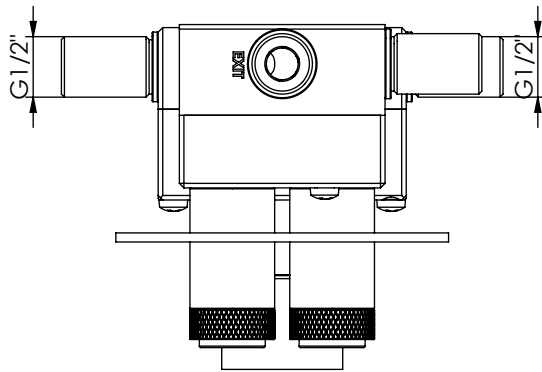

Foto Obsoleta

TERQ080B2

MISTURADORA EMBUTIR TERMOSTÁTICA
CLIC 2 VIAS QUADRA

ASM TAPS®

WATER SOUL

EN CONCEALED CLIC 2 WAY THERMOSTATIC
MIXER QUADRA

FR MÉLANGEUR 2 VOIES CLIC
THERMOSTATIQUE QUADRA

ES MÉLANGEUR 2 VOIES CLIC
THERMOSTATIQUE QUADRA

Rev.00

TERQ080B2

CARACTERÍSTICAS TÉCNICAS

| | |
|--|-------------|
| PRESSÃO RECOMENDADA: RECOMMENDED PRESSURE: | 3 - 4 BAR |
| TEMPERATURA RECOMENDADA: RECOMMENDED TEMPERATURE: | 15°C - 65°C |
| MATERIAIS: MATERIALS: | Latão |
| TEMPERATURA MÁXIMA: MAXIMUM TEMPERATURE: | 70°C |
| CAUDAL MÁXIMO A 3 BAR: MAXIMUM FLOW AT 3 BAR: | L/MIN |
| LIGAÇÃO DE ENTRADA: INPUT CONNECTION: | G1/2" |
| LIGAÇÃO DE SÉIDA: OUTPUT CONNECTION: | G1/2" |
| PESO (KG): WEIGHT (KG): | 3,56 |
| DIMENSÕES EMBALAGEM (MM): SIZE PACKAGING (MM): | 285x200x170 |