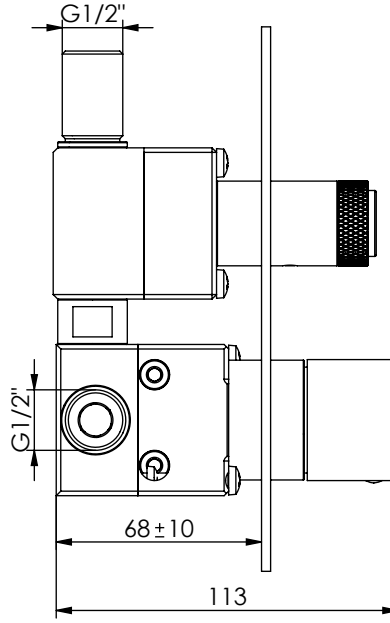

Foto Obsoleta

TERQ080B2

MISTURADORA EMBUTIR TERMOSTÁTICA
CLIC 2 VIAS QUADRA

ASM TAPS®

WATER SOUL

EN CONCEALED CLIC 2 WAY THERMOSTATIC
MIXER QUADRA

FR MÉLANGEUR 2 VOIES CLIC
THERMOSTATIQUE QUADRA

ES MÉLANGEUR 2 VOIES CLIC
THERMOSTATIQUE QUADRA

Rev.00

TERQ080B2

CARACTERÍSTICAS TÉCNICAS

| | |
|--|-------------|
| PRESSÃO RECOMENDADA: RECOMMENDED PRESSURE: | 3 - 4 BAR |
| TEMPERATURA RECOMENDADA: RECOMMENDED TEMPERATURE: | 15°C - 65°C |
| MATERIAIS: MATERIALS: | Latão |
| TEMPERATURA MÁXIMA: MAXIMUM TEMPERATURE: | 70°C |
| CAUDAL MÁXIMO A 3 BAR: MAXIMUM FLOW AT 3 BAR: | L/MIN |
| LIGAÇÃO DE ENTRADA: INPUT CONNECTION: | G1/2" |
| LIGAÇÃO DE SÉIDA: OUTPUT CONNECTION: | G1/2" |
| PESO (KG): WEIGHT (KG): | 3,56 |
| DIMENSÕES EMBALAGEM (MM): SIZE PACKAGING (MM): | 285x200x170 |