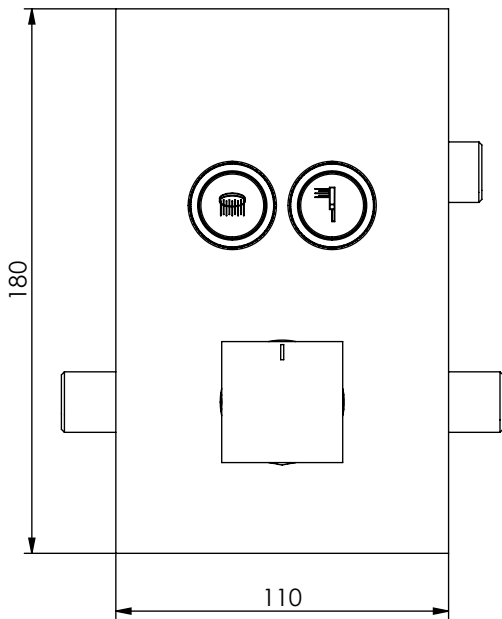

Foto Obsoleta

TERQ080B2

MISTURADORA EMBUTIR TERMOSTÁTICA
CLIC 2 VIAS QUADRA

ASM TAPS®

WATER SOUL

EN CONCEALED CLIC 2 WAY THERMOSTATIC
MIXER QUADRA

FR MÉLANGEUR 2 VOIES CLIC
THERMOSTATIQUE QUADRA

ES MÉLANGEUR 2 VOIES CLIC
THERMOSTATIQUE QUADRA

Rev.00

TERQ080B2

CARACTERÍSTICAS TÉCNICAS

| | |
|--|-------------|
| PRESSÃO RECOMENDADA: RECOMMENDED PRESSURE: | 3 - 4 BAR |
| TEMPERATURA RECOMENDADA: RECOMMENDED TEMPERATURE: | 15°C - 65°C |
| MATERIAIS: MATERIALS: | Latão |
| TEMPERATURA MÁXIMA: MAXIMUM TEMPERATURE: | 70°C |
| CAUDAL MÁXIMO A 3 BAR: MAXIMUM FLOW AT 3 BAR: | L/MIN |
| LIGAÇÃO DE ENTRADA: INPUT CONNECTION: | G1/2" |
| LIGAÇÃO DE SÉIDA: OUTPUT CONNECTION: | G1/2" |
| PESO (KG): WEIGHT (KG): | 3,56 |
| DIMENSÕES EMBALAGEM (MM): SIZE PACKAGING (MM): | 285x200x170 |