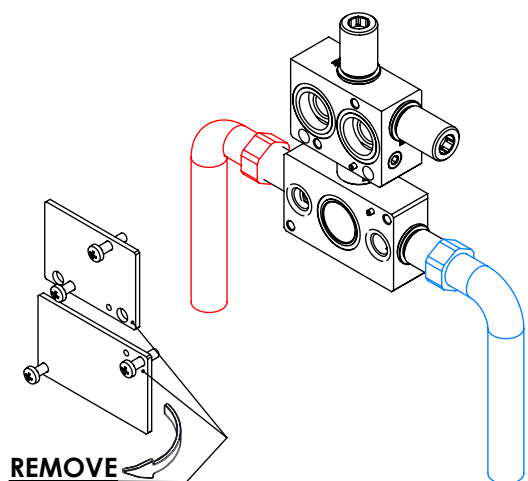

TECNOLOGIA

- AC2140 - Válvula on/off FSG D6 control volume
AC2140 - FSG D6 on/off clic valve
- AC1940 - Cartucho termostático Mini Kerox
AC1940 - Mini Thermostatic Cartridge Kerox
- Embutido a parede
Built-in to wall
- Termostática
Thermostatic

! SERVICE

TERQ080B2

MISTURADORA EMBUTIR TERMOSTÁTICA CLIC 2 VIAS QUADRA

A S M T A P S ®

W A T E R S O U L

INSTALLATION MANUAL

1 CONECTION

2 FIXED

3 REMOVE PROTECTION

4 FIX IT

5 FIX IT

6 MAINTENANCE