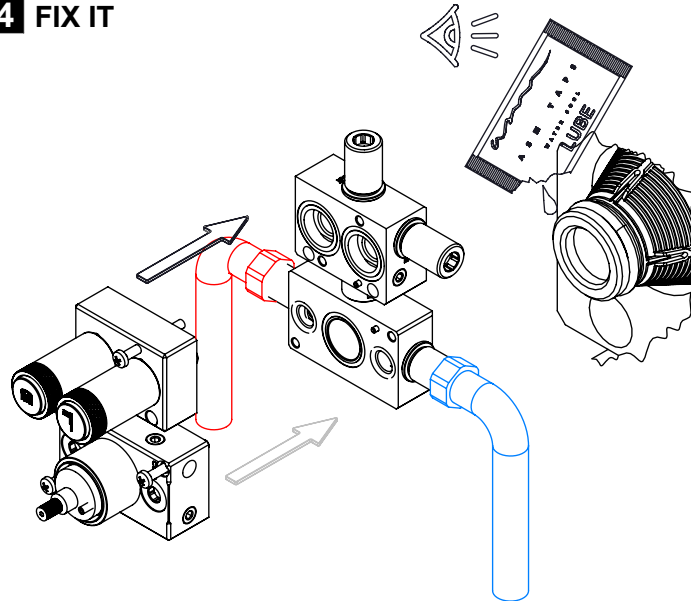

TECNOLOGIA

- AC2140 - Válvula on/off FSG D6 control volume
AC2140 - FSG D6 on/off clic valve
- AC1940 - Cartucho termostático Mini Kerox
AC1940 - Mini Thermostatic Cartridge Kerox
- Embutido a parede
Built-in to wall
- Termostática
Thermostatic

! SERVICE

TERQ080B2

MISTURADORA EMBUTIR TERMOSTÁTICA CLIC 2 VIAS QUADRA

A S M T A P S ®

W A T E R S O U L

INSTALLATION MANUAL

1 CONECTION

2 FIXED

3 REMOVE PROTECTION

4 FIX IT

5 FIX IT

6 MAINTENANCE