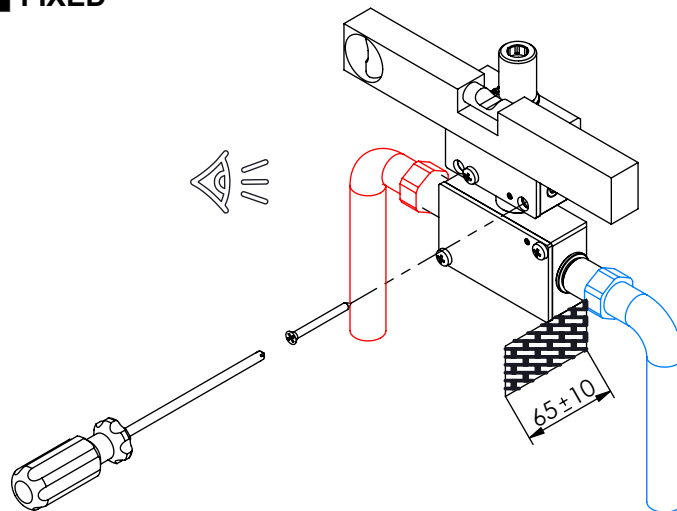

! SERVICE

TERQ080B2

MISTURADORA EMBUTIR TERMOSTÁTICA CLIC 2 VIAS QUADRA

A S M T A P S ®

W A T E R S O U L

INSTALLATION MANUAL

1 CONECTION

2 FIXED