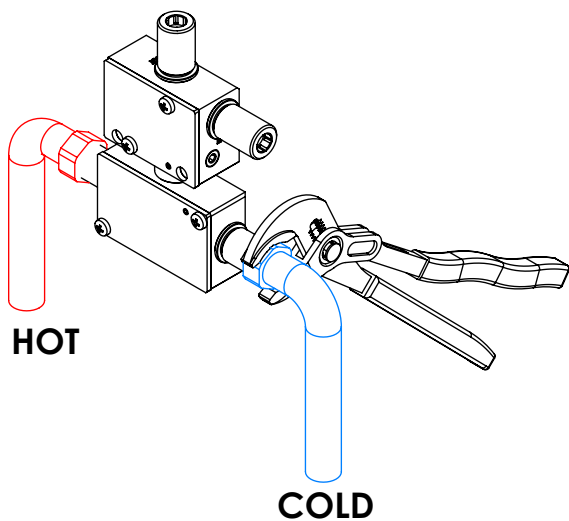

TECNOLOGIA

- AC2140 - Válvula on/off FSG D6 control volume
AC2140 - FSG D6 on/off clic valve
- AC1940 - Cartucho termostático Mini Kerox
AC1940 - Mini Thermostatic Cartridge Kerox
- Embutido a parede
Built-in to wall
- Termostática
Thermostatic

! SERVICE

TERQ080B2

MISTURADORA EMBUTIR TERMOSTÁTICA CLIC 2 VIAS QUADRA

A S M T A P S ®

W A T E R S O U L

INSTALLATION MANUAL

1 CONECTION

2 FIXED

3 REMOVE PROTECTION

4 FIX IT

5 FIX IT

6 MAINTENANCE