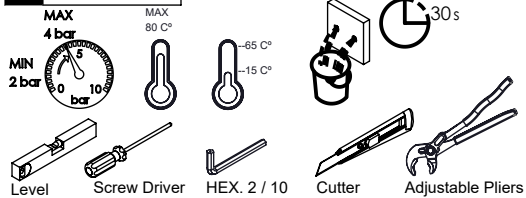

! SERVICE

TERQ080B2

MISTURADORA EMBUTIR TERMOSTÁTICA CLIC 2 VIAS QUADRA

A S M T A P S ®

W A T E R S O U L

INSTALLATION MANUAL

1 CONECTION

2 FIXED

3 REMOVE PROTECTION

4 FIX IT

5 FIX IT

6 MAINTENANCE