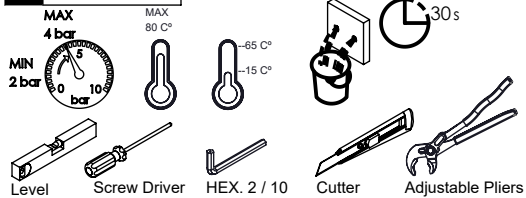

! SERVICE

TERQ090B3

MISTURADORA EMBUTIR TERMOSTÁTICA CLIC 3 VIAS QUADRA

A S M T A P S ®

W A T E R S O U L

INSTALLATION MANUAL

1 CONECTION