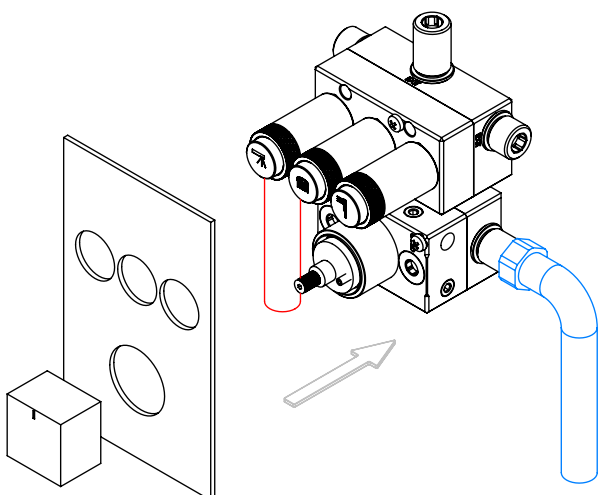

! SERVICE

TERQ090B3

MISTURADORA EMBUTIR TERMOSTÁTICA CLIC 3 VIAS QUADRA

A S M T A P S ®

W A T E R S O U L

INSTALLATION MANUAL

1 CONECTION

2 FIXED

3 REMOVE PROTECTION

4 FIX IT

5 FIX IT

6 MAINTENANCE