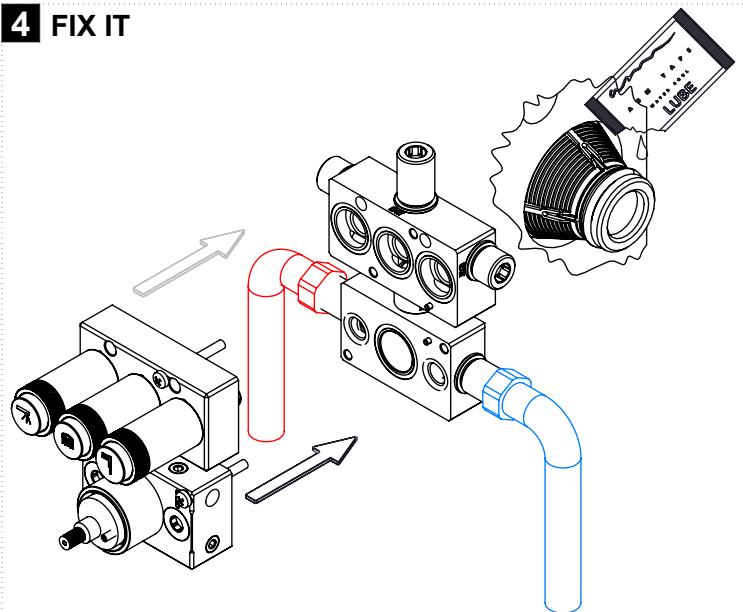

! SERVICE

TERQ090B3

MISTURADORA EMBUTIR TERMOSTÁTICA CLIC 3 VIAS QUADRA

A S M T A P S ®

W A T E R S O U L

INSTALLATION MANUAL

1 CONECTION

2 FIXED

3 REMOVE PROTECTION

4 FIX IT

5 FIX IT

6 MAINTENANCE