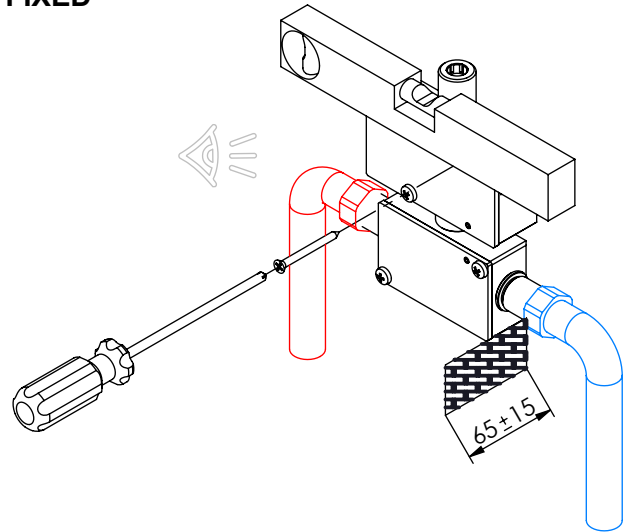

CAUDAL MÁXIMO A 3 BAR:
MAXIMUM FLOW AT 3 BAR: L/MIN

LIGAÇÃO DE ENTRADA:
INPUT CONNECTION: G1/2"

LIGAÇÃO DE SÉIDA:
OUTPUT CONNECTION: G1/2"

PESO (KG):
WEIGHT (KG): 4,19

DIMENSÕES EMBALAGEM (MM):
SIZE PACKAGING (MM): 285x200x170

! SERVICE

TERQ090B3

MISTURADORA EMBUTIR TERMOSTÁTICA CLIC 3 VIAS QUADRA

A S M T A P S ®

W A T E R S O U L

INSTALLATION MANUAL

1 CONECTION

2 FIXED