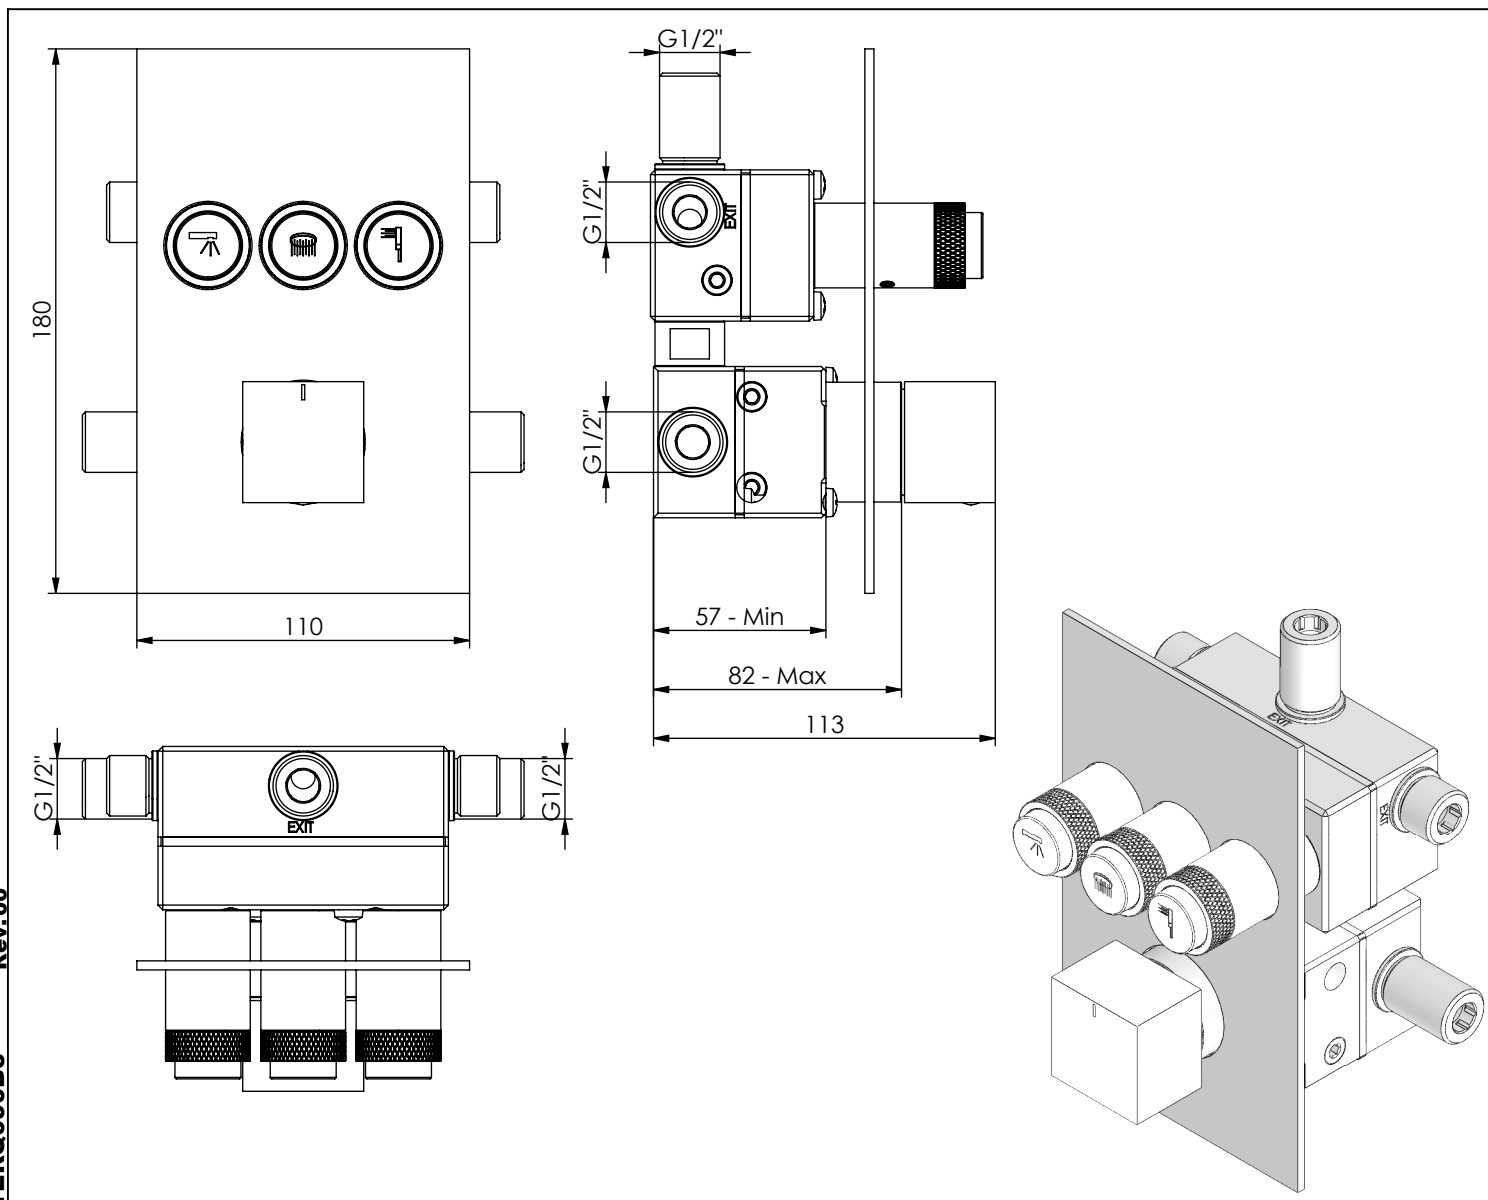

Foto Obsoleta

TERQ090B3

MISTURADORA EMBUTIR TERMOSTÁTICA
CLIC 3 VIAS QUADRA

ASM TAPS®

WATER SOUL

EN CONCEALED CLIC 3 WAY THERMOSTATIC
MIXER QUADRA

FR MÉLANGEUR ENCASTRÉ CLIC 3 VOIES
THERMOSTATIQUE QUADRA

ES MEZCLADOR EMPOTRAR CLIC 3 VIAS
TERMOSTÁTICO QUADRA

CAUDAL MÁXIMO A 3 BAR:
MAXIMUM FLOW AT 3 BAR: L/MIN

LIGAÇÃO DE ENTRADA:
INPUT CONNECTION: G1/2"

LIGAÇÃO DE SÉIDA:
OUTPUT CONNECTION: G1/2"

PESO (KG):
WEIGHT (KG): 4,19

DIMENSÕES EMBALAGEM (MM):
SIZE PACKAGING (MM): 285x200x170