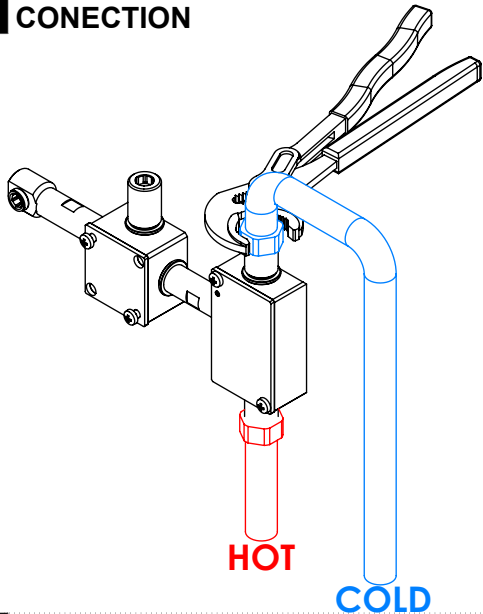

# TERQ090C

MIST. EMBUTIR TERMOST. 2 VIAS  
COM CHUVEIRO DE MÃO QUADRA

ASM TAPS®

WATER SOUL

### 1 CONECTION