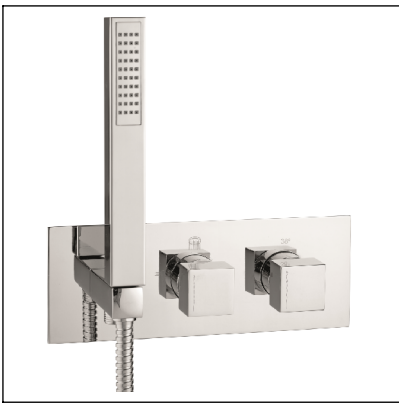

# TERQ090C

MIST. EMBUTIR TERMOST. 2 VIAS COM  
CHUVEIRO DE MÃO QUADRA

ASM TAPS®

WATER SOUL

**EN** CONCEALED 2 WAY THERMOST. MIXER  
WITH SET HAND SHOWER QUADRA

**FR** MÉLANG. ENCASTRÉ 2 VOIES THERM. AVEC  
KIT DOUCHE. À MAIN QUADRA

**ES** MEZCLADOR EMPOTRAR 2 VIAS TERM. SET  
DE DUCHA DE MANO QUADRA

Rev.00  
TERQ090C

CAUDAL MÁXIMO A 3 BAR:  
MAXIMUM FLOW AT 3 BAR: L/MIN

LIGAÇÃO DE ENTRADA:  
INPUT CONNECTION: G1/2"

LIGAÇÃO DE SAÍDA:  
OUTPUT CONNECTION: G1/2"

PESO (KG):  
WEIGHT (KG): 4,69

DIMENSÕES EMBALAGEM (MM):  
SIZE PACKAGING (MM): 285x200x170