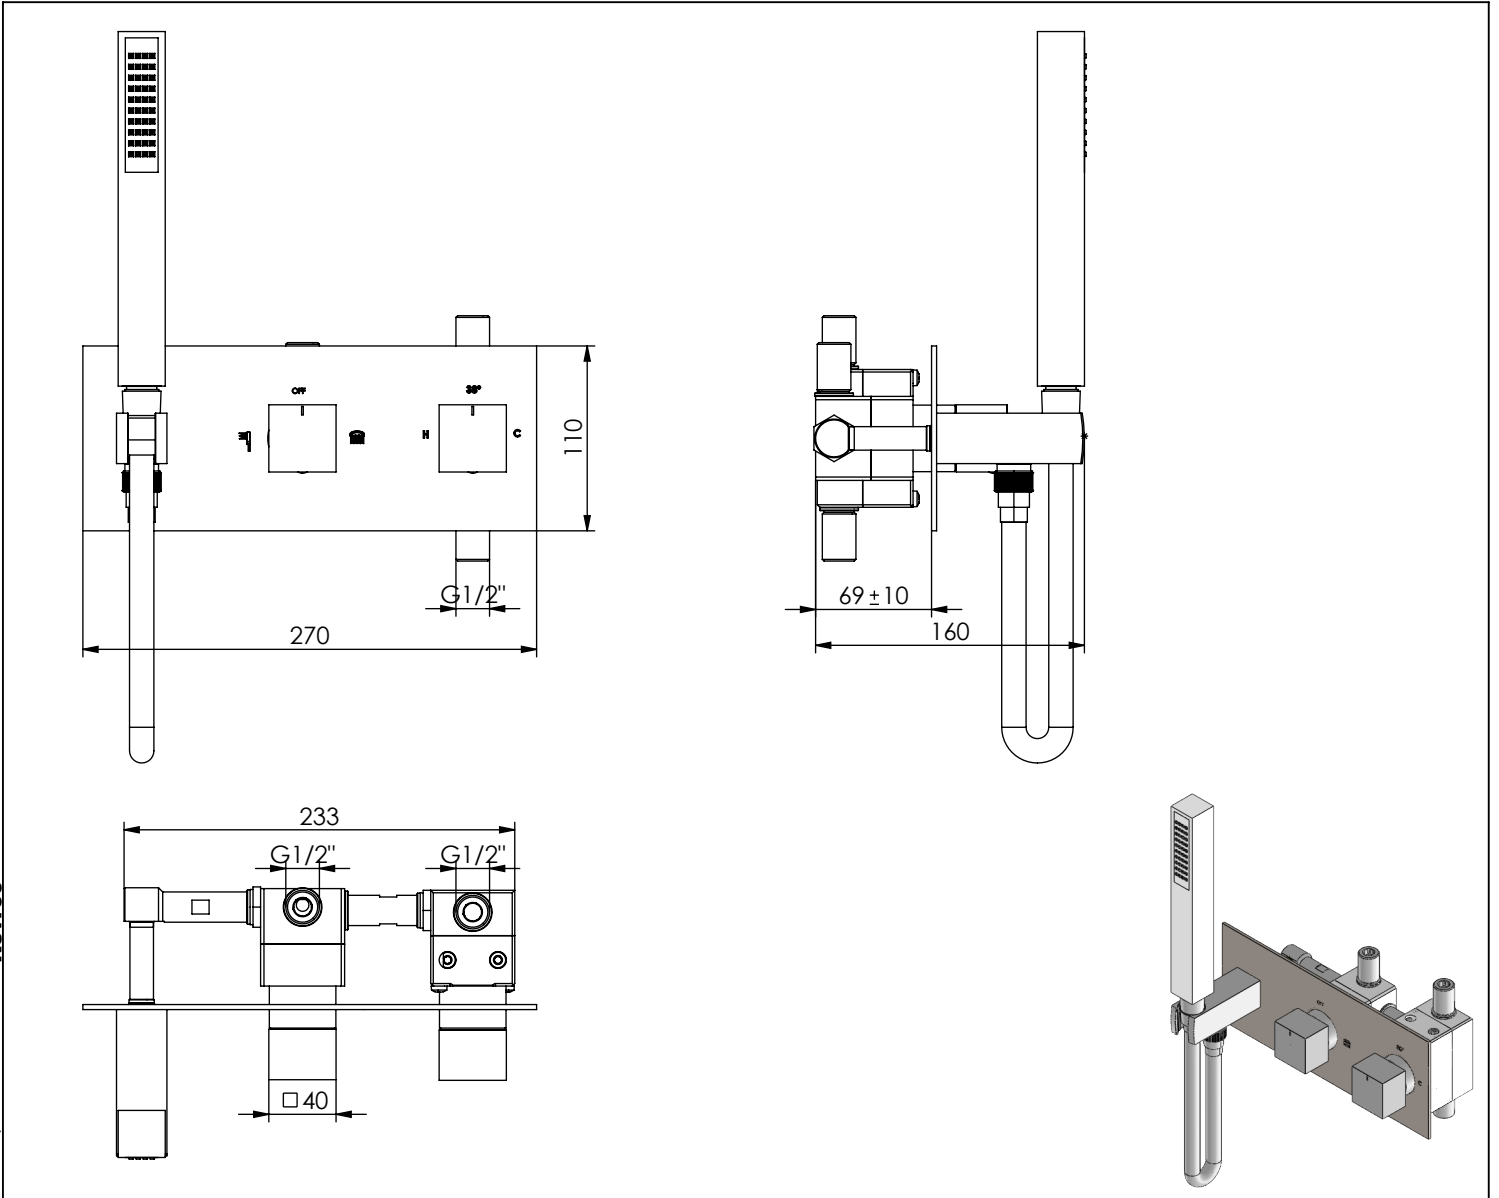

# TERQ090C

MIST. EMBUTIR TERMOST. 2 VIAS COM  
CHUVEIRO DE MÃO QUADRA

ASM TAPS®

WATER SOUL

**EN** CONCEALED 2 WAY THERMOST. MIXER  
WITH SET HAND SHOWER QUADRA

**FR** MÉLANG. ENCASTRÉ 2 VOIES THERM. AVEC  
KIT DOUCHE. À MAIN QUADRA

**ES** MEZCLADOR EMPOTRAR 2 VIAS TERM. SET  
DE DUCHA DE MANO QUADRA

Rev.00  
TERQ090C

CAUDAL MÁXIMO A 3 BAR:  
MAXIMUM FLOW AT 3 BAR: L/MIN

LIGAÇÃO DE ENTRADA:  
INPUT CONNECTION: G1/2"

LIGAÇÃO DE SAÍDA:  
OUTPUT CONNECTION: G1/2"

PESO (KG):  
WEIGHT (KG): 4,69

DIMENSÕES EMBALAGEM (MM):  
SIZE PACKAGING (MM): 285x200x170