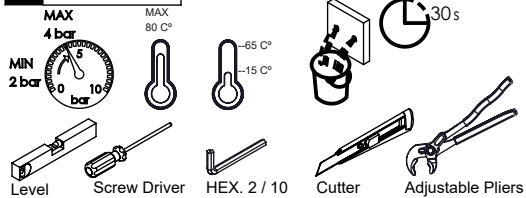

! SERVICE

TERQ090C

MIST. EMBUTIR TERMOST. 2 VIAS
COM CHUVEIRO DE MÃO QUADRA

ASM TAPS®

WATER SOUL

INSTALLATION MANUAL

1 CONECTION

2 FIXED

3 REMOVE PROTECTION

4 FIX IT

5 FIX IT

6 MAINTENANCE