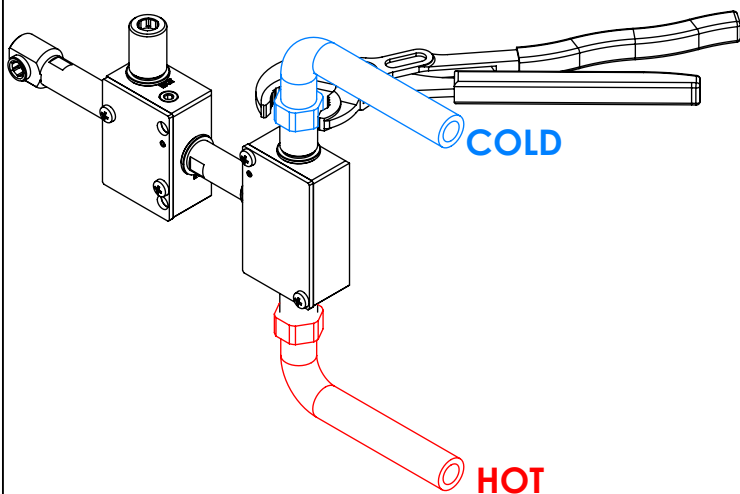

OR - DOURADO | GOLD | DORÉ | DORADO

ORM - DOURADO MATE | GOLD MATT | DORÉ MAT | DORADO MATE

CB - COBRE | COPPER | CUIVRE | COBRE

CBM - COBRE MAT | COPPER MAT | CUIVRE MAT | COBRE MATE

TECNOLOGIA

- AC2140 - Válvula on/off FSG D6 control volume
AC2140 - FSG D6 on/off clic valve
- AC1940 - Cartucho termostático Mini Kerox
AC1940 - Mini Thermostatic Cartridge Kerox
- Embutido a parede
Built-in to wall
- Termostática
Thermostatic
- Chuveiro de mão cilíndrico latão
Brass cylindrical hand shower
- Ligação banheira/duche 1,70mt
Bath shower connection 1,70mt

! SERVICE

TERQ090CB2

MIST. EMBUTIR TERMOST. CLIC 2
VIAS CHUVEIRO MÃO QUADRA

ASM TAPS®

WATER SOUL

INSTALLATION MANUAL

1 CONECTION

2 FIXED

3 REMOVE PROTECTION

4 FIX IT

5 FIX IT

6 MAINTENANCE