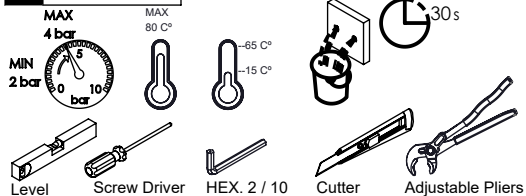

OR - DOURADO | GOLD | DORÉ | DORADO

ORM - DOURADO MATE | GOLD MATT | DORÉ MAT | DORADO MATE

CB - COBRE | COPPER | CUIVRE | COBRE

CBM - COBRE MAT | COPPER MAT | CUIVRE MAT | COBRE MATE

TECNOLOGIA

- AC2140 - Válvula on/off FSG D6 control volume
AC2140 - FSG D6 on/off clic valve
- AC1940 - Cartucho termostático Mini Kerox
AC1940 - Mini Thermostatic Cartridge Kerox
- Embutido a parede
Built-in to wall
- Termostática
Thermostatic
- Chuveiro de mão cilíndrico latão
Brass cylindrical hand shower
- Ligação banheira/duche 1,70mt
Bath shower connection 1,70mt

! SERVICE

TERQ090CB2

MIST. EMBUTIR TERMOST. CLIC 2
VIAS CHUVEIRO MÃO QUADRA

ASM TAPS®

WATER SOUL

INSTALLATION MANUAL

1 CONECTION

2 FIXED