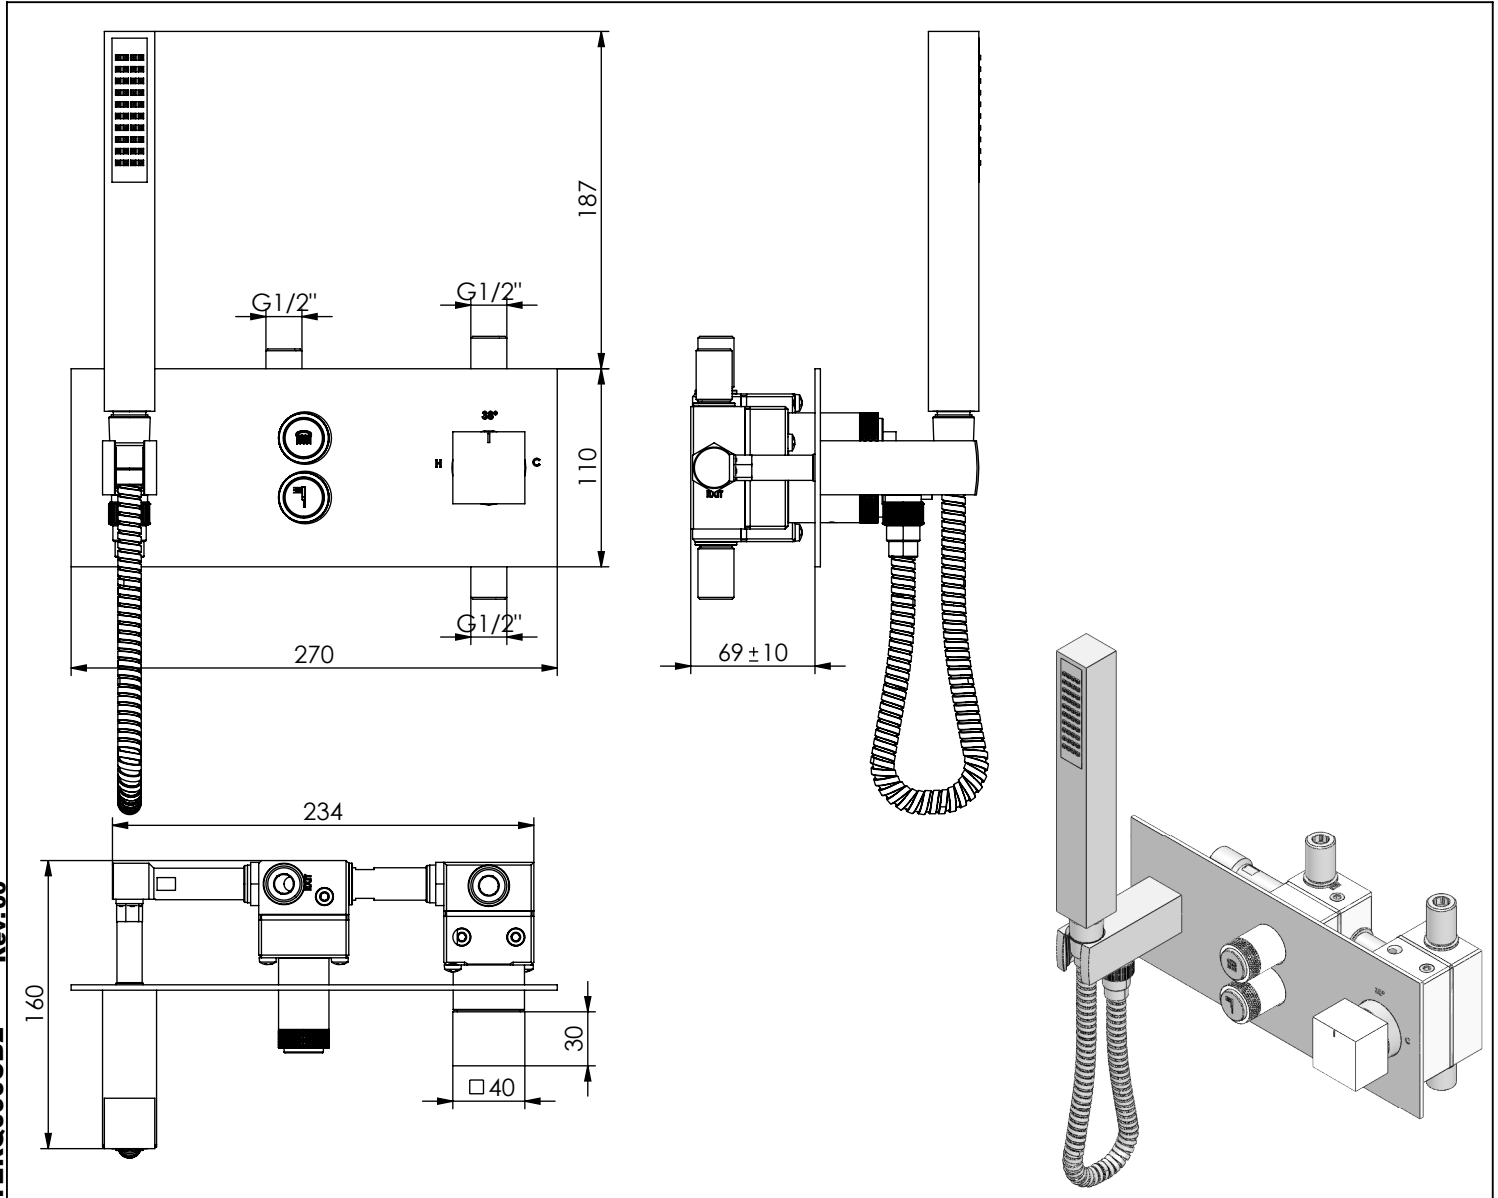

TERQ090CB2

MIST. EMBUTIR TERMOST. CLIC 2 VIAS
CHUVEIRO MÃO QUADRA

ASM TAPS®

WATER SOUL

Foto Obsoleta

EN CONCEALED CLIC 2 WAY THERMOST.
MIXER SET Ø HAND SHOWER QUADRA

FR MÉLAN. ENCASTRÉ CLIC 2 VOIES THERM.
KIT DOUCHETTE À MAIN QUADRA

ES MEZC. EMPOTRAR CLIC 2 VIAS TERM. SET
DE DUCHA DE MANO QUADRA

TERQ090CB2 Rev.00

CARACTERÍSTICAS TÉCNICAS

PRESSÃO RECOMENDADA:
RECOMMENDED PRESSURE: 3 - 4 BAR

TEMPERATURA RECOMENDADA:
RECOMMENDED TEMPERATURE: 15°C - 65°C

MATERIAIS:
MATERIALS: Latão

TEMPERATURA MÁXIMA:
MAXIMUM TEMPERATURE: 70°C

CAUDAL MÁXIMO A 3 BAR:
MAXIMUM FLOW AT 3 BAR: L/MIN

LIGAÇÃO DE ENTRADA:
INPUT CONNECTION: G1/2"

LIGAÇÃO DE SÉIDA:
OUTPUT CONNECTION: G1/2"

PESO (KG):
WEIGHT (KG): 4,69

DIMENSÕES EMBALAGEM (MM):
SIZE PACKAGING (MM): 285x200x170

ACABAMENTOS

CR - CROMADO | CHROME | CHROME | CROMO

PR - PRETO MATE | BLACK MATT | NOIR MAT | NEGRO MATE

BR - BRANCO MATE | WHITE MATT | BLANC MAT | BLANCO MATE