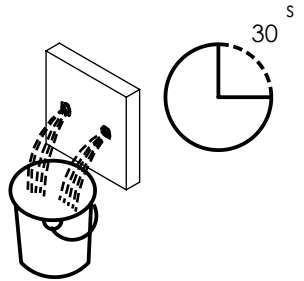

Washbasin Mixer Installation Manual

Service:

MAX
80 C°

-65 C°
-15 C°