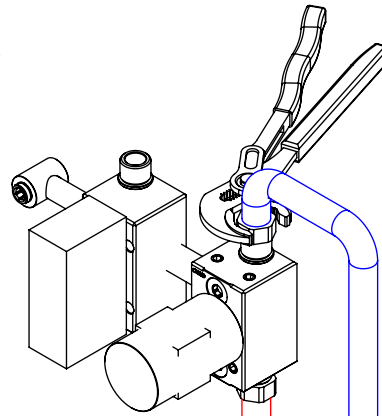

ESC. 1:5	Misturadora Embutir Termostática 3 Vias Com Chuveiro Mão			
Desenhou 17/02/2020	 A S M T A P S [®] WATER SOUL			TERQ090CB3
Rev: 1 09/03/2022				

Washbasin Mixer Installation Manual

Service:

MAX
80 C°

-65 C°
-15 C°

30^s

Adjustable Pliers

Screw Driver

level

2 / 2.5 / 8 mm

1°

Conection: