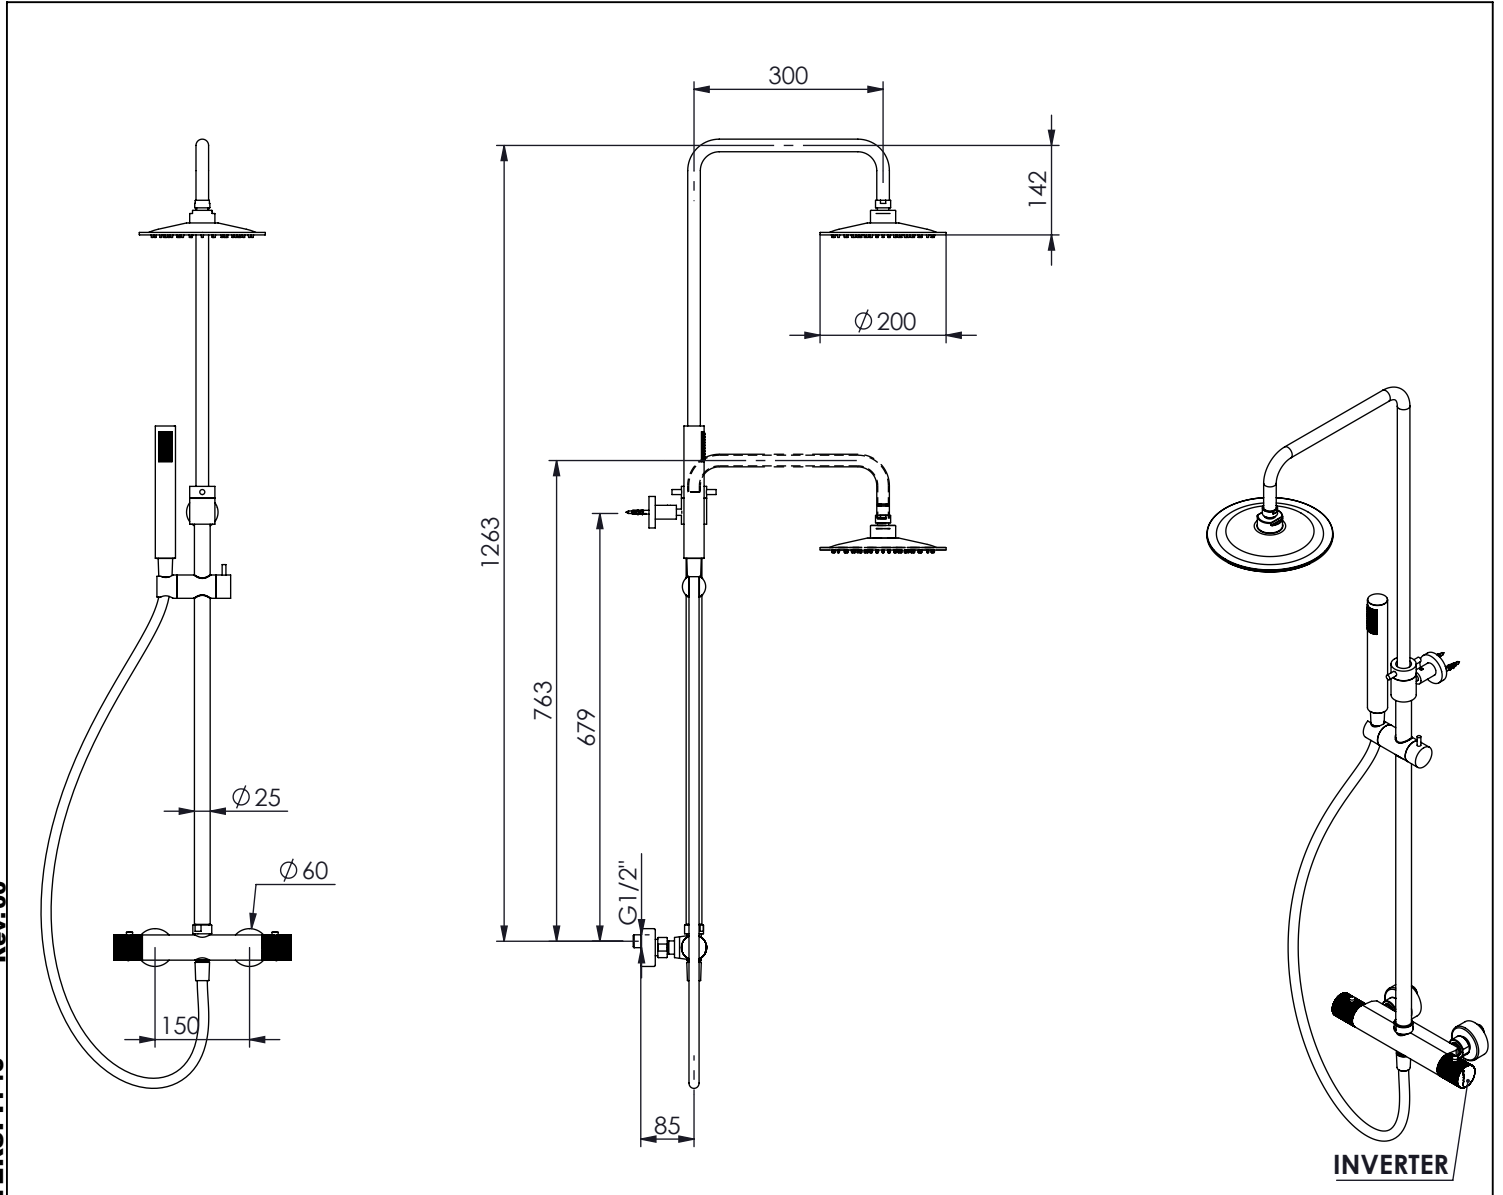

TERSPI140

MISTURADORA DUCHE TERMOSTÁTICA COLUNA TELESCÓPICA LATÃO SPIRAL

ASM TAPS®

WATER SOUL

EN THERMOS. SHOW. MIXER BRASS
TELESCO. COLUMN SPIRAL

FR MÉLANG. DOU. THERM. COLONNE DOU.
LAITON TELESCO. SPIRAL

ES MEZCLA. DU. TERMOS. COLU. DUCHA
LATÓN TELESCO. MATE

TERSPI140 Rev.00

CARACTERÍSTICAS TÉCNICAS

PRESSÃO RECOMENDADA: RECOMMENDED PRESSURE:	3 - 4 BAR
TEMPERATURA RECOMENDADA: RECOMMENDED TEMPERATURE:	15°C - 65°C
MATERIAIS: MATERIALS:	Latão
TEMPERATURA MÁXIMA: MAXIMUM TEMPERATURE:	70°C
CAUDAL MÁXIMO A 3 BAR: MAXIMUM FLOW AT 3 BAR:	L/MIN
LIGAÇÃO DE ENTRADA: INPUT CONNECTION:	G1/2"
LIGAÇÃO DE SAÍDA: OUTPUT CONNECTION:	-
PESO (KG): WEIGHT (KG):	7,5
DIMENSÕES EMBALAGEM (MM): SIZE PACKAGING (MM):	1110X920X452

TECNOLOGIA

- AC1170 - Cartucho Misturadora Termostática
AC1170 - Thermostatic Cartridge
- Abertura energia saving
Opening energy saving
- AC1180 - Distribuidor Misturadora Termostática
AC1180 - Distributor Thermostatic Mixer
- Regulável
Adjustable
- Chuveiro Superior Redondo
Cylindrical Shower Top
- Chuveiro De Mão Cilíndrico
Cylindrical Hand Shower
- Ligação Banheira/Duche 1,70mt Cromolux
Black Matt Bath/Shower Hose 1,70mt Cromolux