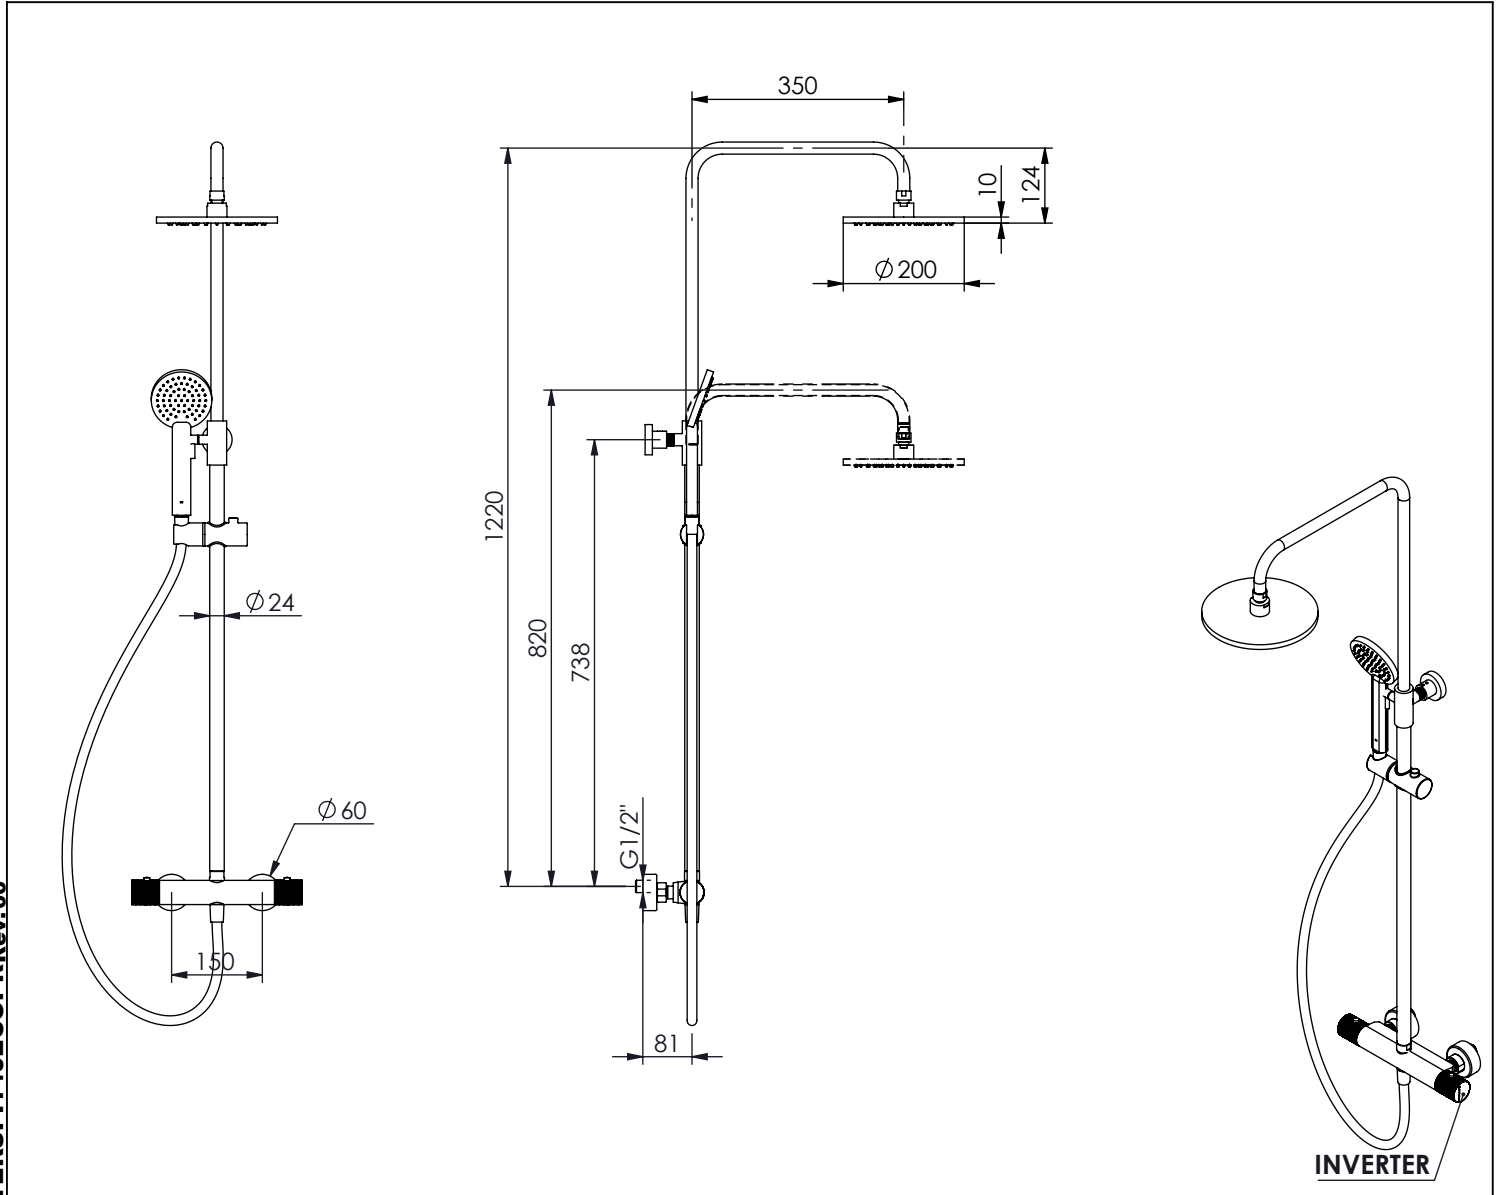

# TERSPI140ECOPR

**MIST.DUCHE  
TERMOST.COL.TElesc.CHUV.200 ABS  
SPIRAL PRETO**

**EN** THERMOS. SHOWER MIXER TELES.  
COLUMN ECO CYLIND. BLACK MATT  
SPIRAL

**FR** MÉLAN. DOU. THERMOS. COLON. DOU.  
TELES. ECO CYLIND. NOIR MAT SPIRAL

**ES** MEZCLA. DUCHA TERMO. COLU. DU.  
TELES. ECO CILIND. NEGRO MATE

**A S M T A P S**

WATER SOUL

TERSPI140ECOPR Rev.00

## CARACTERÍSTICAS TÉCNICAS

PRESSÃO RECOMENDADA: RECOMMENDED PRESSURE:	3 - 4 BAR
TEMPERATURA RECOMENDADA: RECOMMENDED TEMPERATURE:	15°C - 65°C
MATERIAIS: MATERIALS:	Latão
TEMPERATURA MÁXIMA: MAXIMUM TEMPERATURE:	70°C
CAUDAL MÁXIMO A 3 BAR: MAXIMUM FLOW AT 3 BAR:	L/MIN
LIGAÇÃO DE ENTRADA: INPUT CONNECTION:	G1/2"
LIGAÇÃO DE SAÍDA: OUTPUT CONNECTION:	-
PESO (KG): WEIGHT (KG):	5,53
DIMENSÕES EMBALAGEM (MM): SIZE PACKAGING (MM):	1110X920X452

## TECNOLOGIA

- AC1170 - Cartucho Misturadora Termostática  
AC1170 - Thermostatic Cartridge
- Abertura energia saving  
Opening energy saving
- AC1180 - Distribuidor Misturadora Termostática  
AC1180 - Distributor Thermostatic Mixer
- Regulável  
Adjustable
- Chuveiro Superior Redondo  
Cylindrical Shower Top
- Chuveiro De Mão Cilíndrico  
Cylindrical Hand Shower
- Ligação Banheira/Duche 1,70mt Preto Mate  
Black Matt Bath/Shower Hose 1,70 Mt