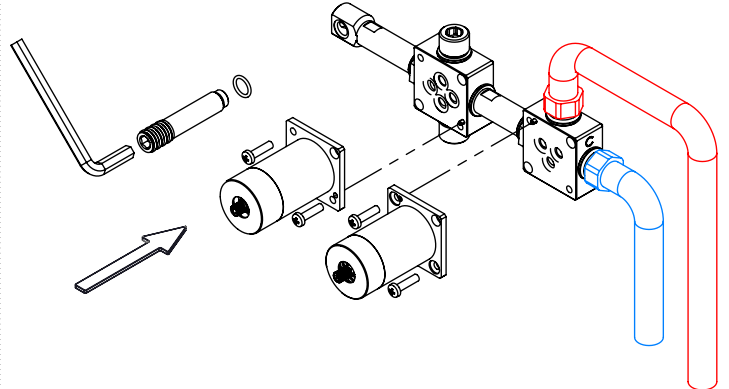

TECNOLOGIA

-  AC560 - DISTRIBUIDOR 3/4 VIAS
AC560 - 3/4 WAY DISTRIBUTOR
-  AC1340 - Cartucho Ø35 Progressivo
AC1340 - Ø35 Progressive Cartridge
-  Chuveiro de mão cilíndrico Latão
Brass cylindrical hand shower
-  Ligação banheira/duche 1,70mt silicone
Bath/shower connection 1.70 mt silicone
-  Embutido a parede
Built-in to wall

! SERVICE

TIME090C1

MONOCOMANDO EMBUTIR 2/3 VIAS C/CHUVEIRO MÃO TIMELESS

A S M T A P S ®

W A T E R S O U L

INSTALLATION MANUAL

1 CONECTION

2 FIXED

3 REMOVE PROTECTION

4 FIX IT

5 FIX IT

6 MAINTENANCE