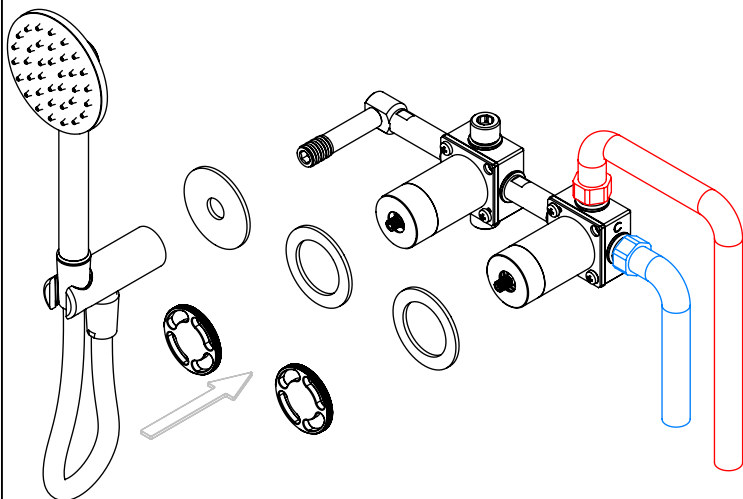

TECNOLOGIA

-  AC560 - DISTRIBUIDOR 3/4 VIAS
AC560 - 3/4 WAY DISTRIBUTOR
-  AC1340 - Cartucho Ø35 Progressivo
AC1340 - Ø35 Progressive Cartridge
-  Chuveiro de mão cilíndrico Latão
Brass cylindrical hand shower
-  Ligação banheira/duche 1,70mt silicone
Bath/shower connection 1.70 mt silicone
-  Embutido a parede
Built-in to wall

! SERVICE

TIME090C1

MONOCOMANDO EMBUTIR 2/3 VIAS C/CHUVEIRO MÃO TIMELESS

A S M T A P S ®

W A T E R S O U L

INSTALLATION MANUAL

1 CONECTION

2 FIXED

3 REMOVE PROTECTION

4 FIX IT

5 FIX IT

6 MAINTENANCE