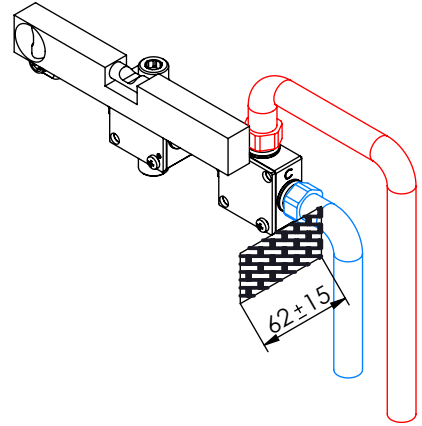

TECNOLOGIA

-  AC560 - DISTRIBUIDOR 3/4 VIAS
AC560 - 3/4 WAY DISTRIBUTOR
-  AC1340 - Cartucho Ø35 Progressivo
AC1340 - Ø35 Progressive Cartridge
-  Chuveiro de mão cilíndrico Latão
Brass cylindrical hand shower
-  Ligação banheira/duche 1,70mt silicone
Bath/shower connection 1.70 mt silicone
-  Embutido a parede
Built-in to wall

! SERVICE

TIME090C1

MONOCOMANDO EMBUTIR 2/3 VIAS C/CHUVEIRO MÃO TIMELESS

A S M T A P S ®

W A T E R S O U L

INSTALLATION MANUAL

1 CONECTION

2 FIXED

3 REMOVE PROTECTION

4 FIX IT

5 FIX IT

6 MAINTENANCE