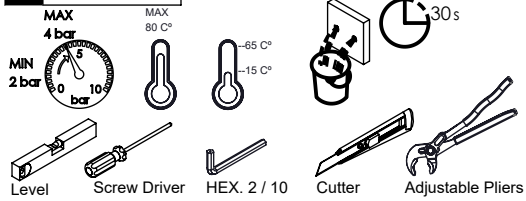

! SERVICE

TIME090C1

MONOCOMANDO EMBUTIR 2/3 VIAS C/CHUVEIRO MÃO TIMELESS

A S M T A P S ®

W A T E R S O U L

INSTALLATION MANUAL

1 CONECTION