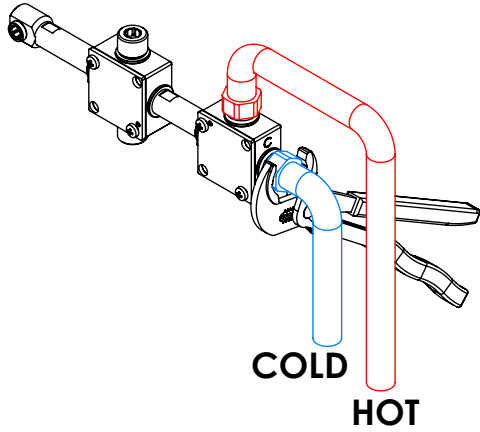

TECNOLOGIA

-  AC560 - DISTRIBUIDOR 3/4 VIAS
AC560 - 3/4 WAY DISTRIBUTOR
-  AC1340 - Cartucho Ø35 Progressivo
AC1340 - Ø35 Progressive Cartridge
-  Chuveiro de mão cilíndrico Latão
Brass cylindrical hand shower
-  Ligação banheira/duche 1,70mt silicone
Bath/shower connection 1.70 mt silicone
-  Embutido a parede
Built-in to wall

! SERVICE

TIME090C1

MONOCOMANDO EMBUTIR 2/3 VIAS C/CHUVEIRO MÃO TIMELESS

A S M T A P S ®

W A T E R S O U L

INSTALLATION MANUAL

1 CONECTION

2 FIXED