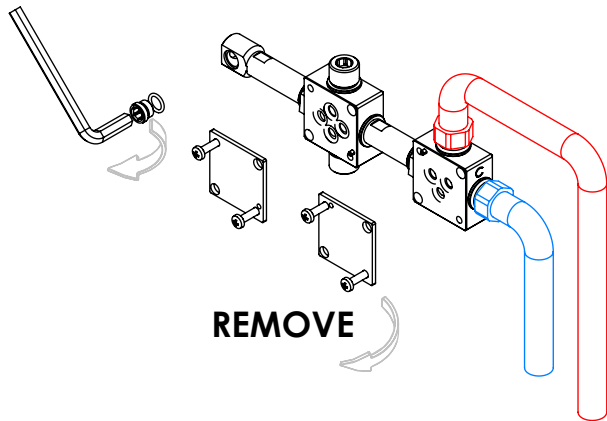

TECNOLOGIA

-  AC560 - DISTRIBUIDOR 3/4 VIAS
AC560 - 3/4 WAY DISTRIBUTOR
-  AC1340 - Cartucho Ø35 Progressivo
AC1340 - Ø35 Progressive Cartridge
-  Chuveiro de mão cilíndrico Latão
Brass cylindrical hand shower
-  Ligação banheira/duche 1,70mt silicone
Bath/shower connection 1.70 mt silicone
-  Embutido a parede
Built-in to wall

! SERVICE

TIME090C1

MONOCOMANDO EMBUTIR 2/3 VIAS C/CHUVEIRO MÃO TIMELESS

A S M T A P S ®

W A T E R S O U L

INSTALLATION MANUAL

1 CONECTION

2 FIXED

3 REMOVE PROTECTION

4 FIX IT

5 FIX IT

6 MAINTENANCE