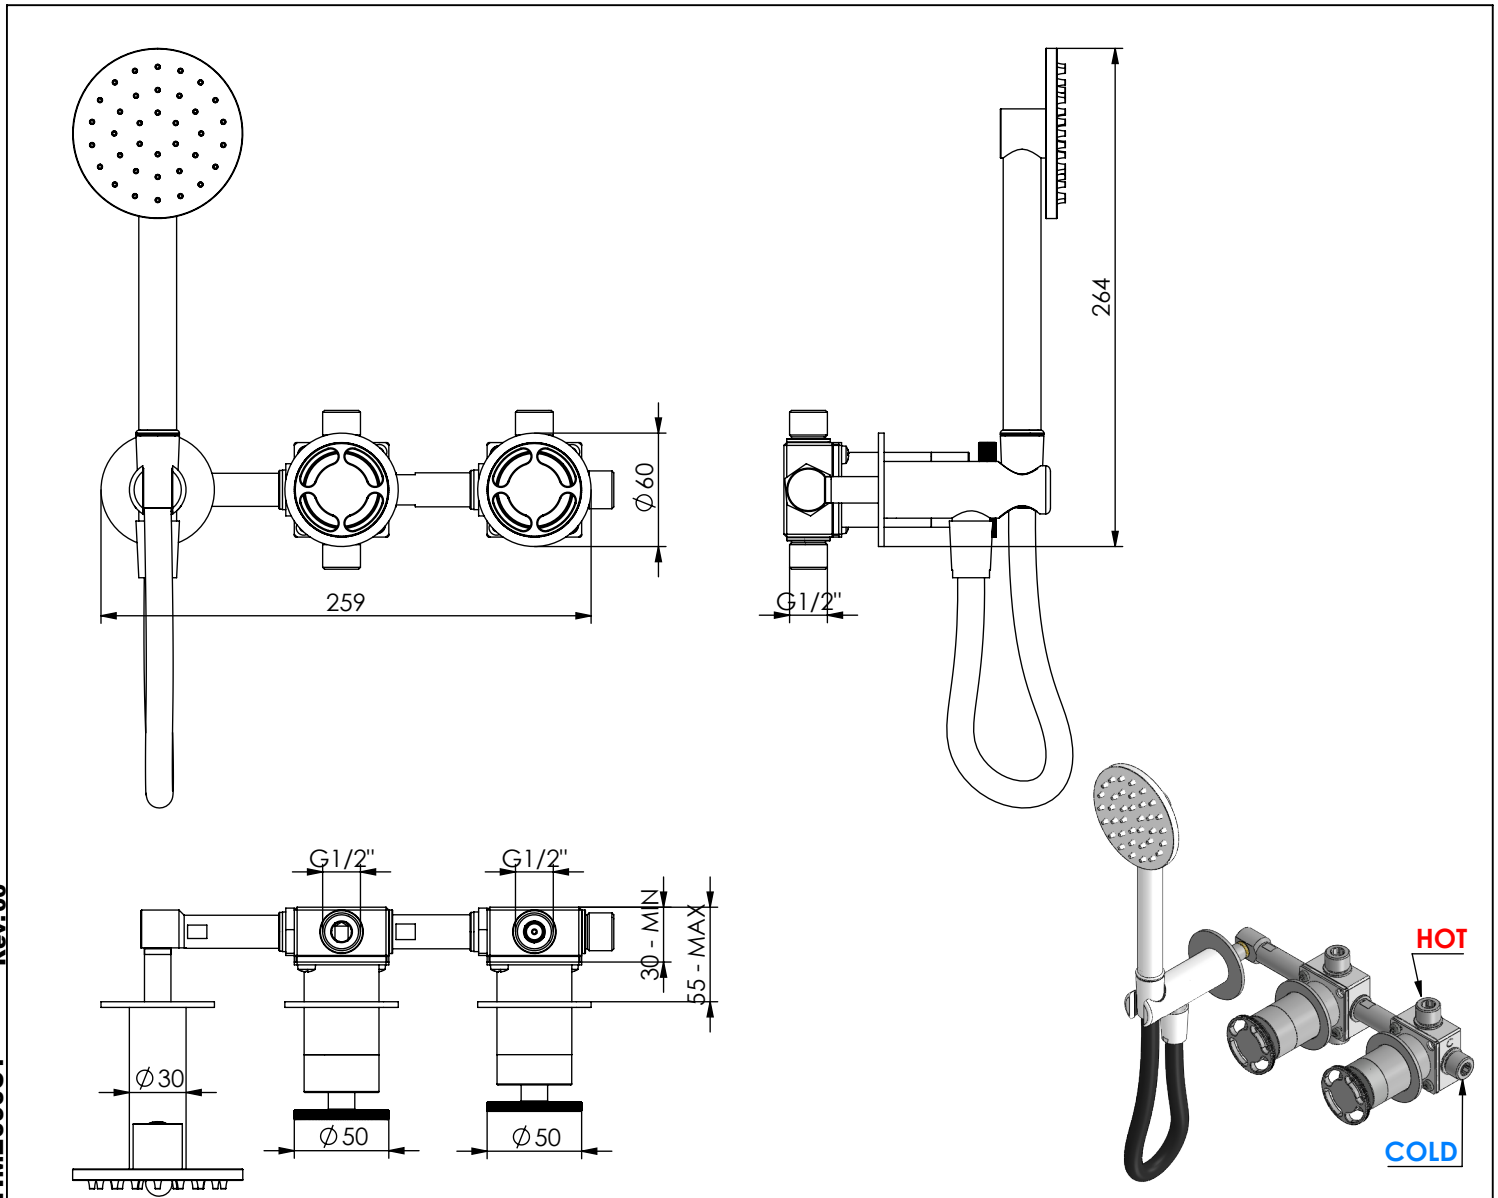

TIME090C1

**MONOCOMANDO EMBUTIR 2/3 VIAS
C/CHUVEIRO MÃO TIMELESS**

A S M T A P S

W A T E R S O U L

EN CONCEALED 2/3 WAY MIXER SET Ø HAND SHOWER TIMELESS

FR MITIGEUR ENCASTRÉE 2/3 VOIES DOUCHETTE À MAIN TIMELESS

ES MONOMANDO EMPOTRAR 2/3 VIAS SET DUCHA MANO TIMELESS

Rev.00
TIME090C1

CARACTERÍSTICAS TÉCNICAS

PRESSÃO RECOMENDADA: RECOMMENDED PRESSURE:	3 - 4 BAR
TEMPERATURA RECOMENDADA: RECOMMENDED TEMPERATURE:	15°C - 65°C
MATERIAIS: MATERIALS:	Latão
TEMPERATURA MÁXIMA: MAXIMUM TEMPERATURE:	70°C
CAUDAL MÁXIMO A 3 BAR: MAXIMUM FLOW AT 3 BAR:	L/MIN
LIGAÇÃO DE ENTRADA: INPUT CONNECTION:	G1/2"
LIGAÇÃO DE SAÍDA: OUTPUT CONNECTION:	G1/2"
PESO (KG): WEIGHT (KG):	3,38
DIMENSÕES EMBALAGEM (MM): SIZE PACKAGING (MM):	285x200x170

TECNOLOGIA

-  AC560 - DISTRIBUIDOR 3/4 VIAS
AC560 - 3/4 WAY DISTRIBUTOR
-  AC1340 - Cartucho Ø35 Progressivo
AC1340 - Ø35 Progressive Cartridge
-  Chuveiro de mão cilíndrico Latão
Brass cylindrical hand shower
-  Ligação banheira/duche 1,70mt silicone
Bath/shower connection 1.70 mt silicone
-  Embutido a parede
Built-in to wall

! SERVICE

TIME090C1

MONOCOMANDO EMBUTIR 2/3 VIAS C/CHUVEIRO MÃO TIMELESS

A S M T A P S ®

W A T E R S O U L

INSTALLATION MANUAL

1 CONECTION

2 FIXED