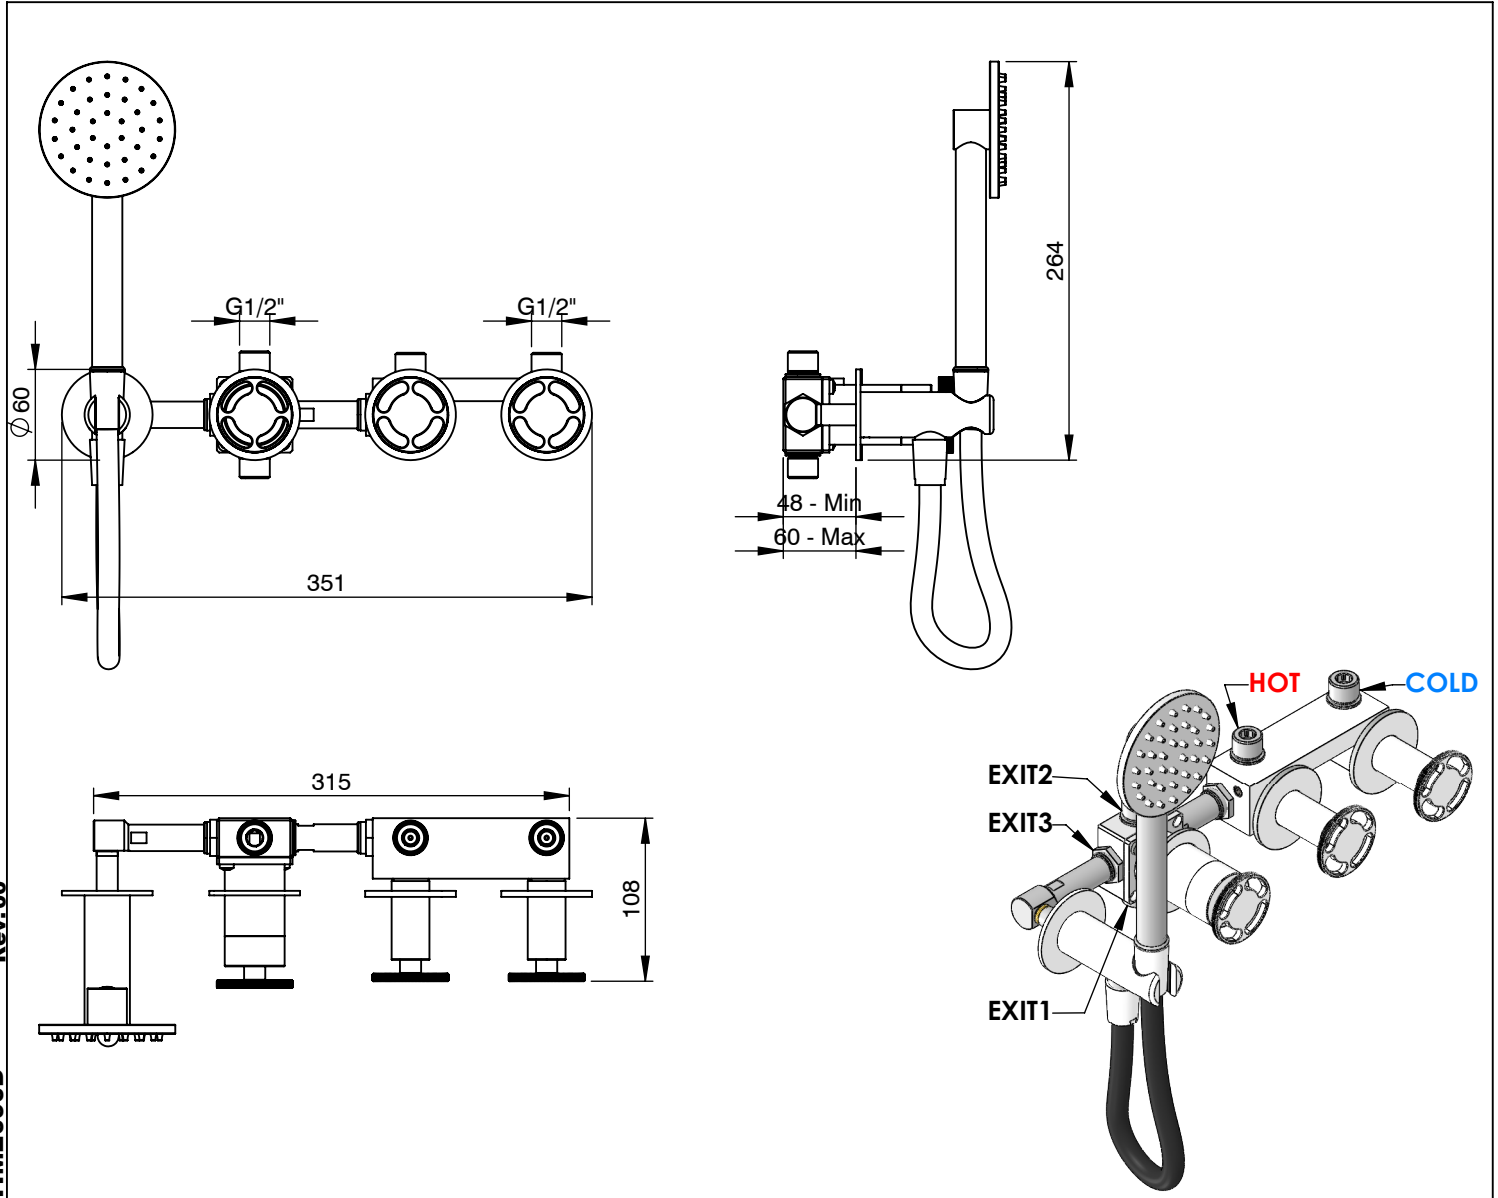

# TIME090D

MISTURADORA EMBUTIR 2/3 VIAS  
C/CHUVEIRO MÃO TIMELESS

ASM TAPS®

WATER SOUL

**EN** CONCEALED 2/3 WAY MIXER WITH Ø HAND SHOWER TIMELESS

**FR** MÉLANGEUR ENCASTRÉ 2/3 VOIES DOUCHETTE À MAIN TIMELESS

**ES** MEZCLADOR EMPOTRAR 2/3 VIAS DUCHA MANO TIMELESS

Rev.00

TIME090D

## CARACTERÍSTICAS TÉCNICAS

PRESSÃO RECOMENDADA: RECOMMENDED PRESSURE:	3 - 4 BAR
TEMPERATURA RECOMENDADA: RECOMMENDED TEMPERATURE:	15°C - 65°C
MATERIAIS: MATERIALS:	Latão
TEMPERATURA MÁXIMA: MAXIMUM TEMPERATURE:	70°C
CAUDAL MÁXIMO A 3 BAR: MAXIMUM FLOW AT 3 BAR:	L/MIN
LIGAÇÃO DE ENTRADA: INPUT CONNECTION:	G1/2"
LIGAÇÃO DE SAÍDA: OUTPUT CONNECTION:	G1/2"
PESO (KG): WEIGHT (KG):	2,95
DIMENSÕES EMBALAGEM (MM): SIZE PACKAGING (MM):	285x200x170

## TECNOLOGIA

-  AC1360 - Cartucho Cerâmico  
AC1360 - Ceramic Cartridge
-  AC560 - Distribuidor 3/4 Vias  
AC560 - Distributor with 3/4 Ways
-  Ligação banheira/duche 1,70mt silicone  
Bath/shower connection 1.70 mt silicone
-  Chuveiro de mão cilíndrico Latão  
Brass cylindrical hand shower
-  Embutido a parede  
Built-in to wall