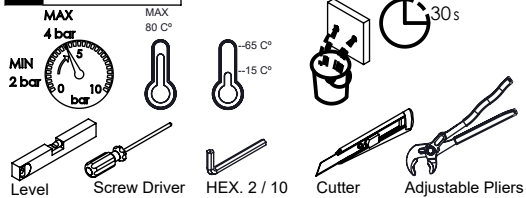

! SERVICE

TIME090D

MISTURADORA EMBUTIR 2/3 VIAS C/CHUVEIRO MÃO TIMELESS

A S M T A P S ®

W A T E R S O U L

INSTALLATION MANUAL

1 CONECTION

2 FIXED

3 REMOVE PROTECTION

4 FIX IT

5 FIX IT

6 MAINTENANCE