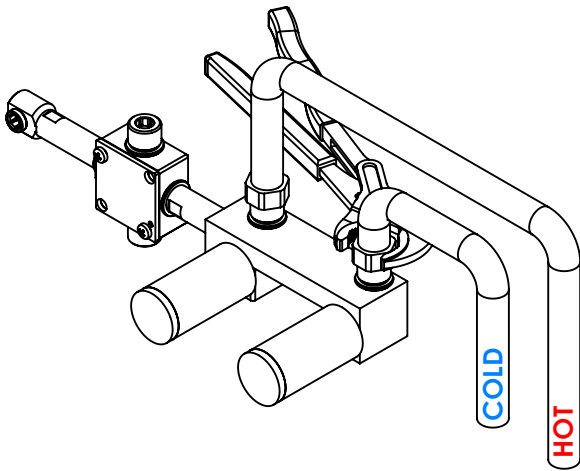

INSTALLATION MANUAL

1 CONECTION