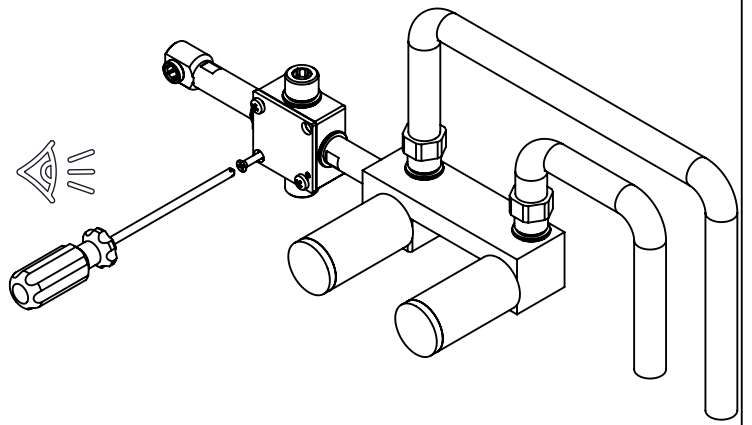

! SERVICE

TIME090D

MISTURADORA EMBUTIR 2/3 VIAS C/CHUVEIRO MÃO TIMELESS

A S M T A P S ®

W A T E R S O U L

INSTALLATION MANUAL

1 CONECTION

2 FIXED

3 REMOVE PROTECTION

4 FIX IT

5 FIX IT

6 MAINTENANCE