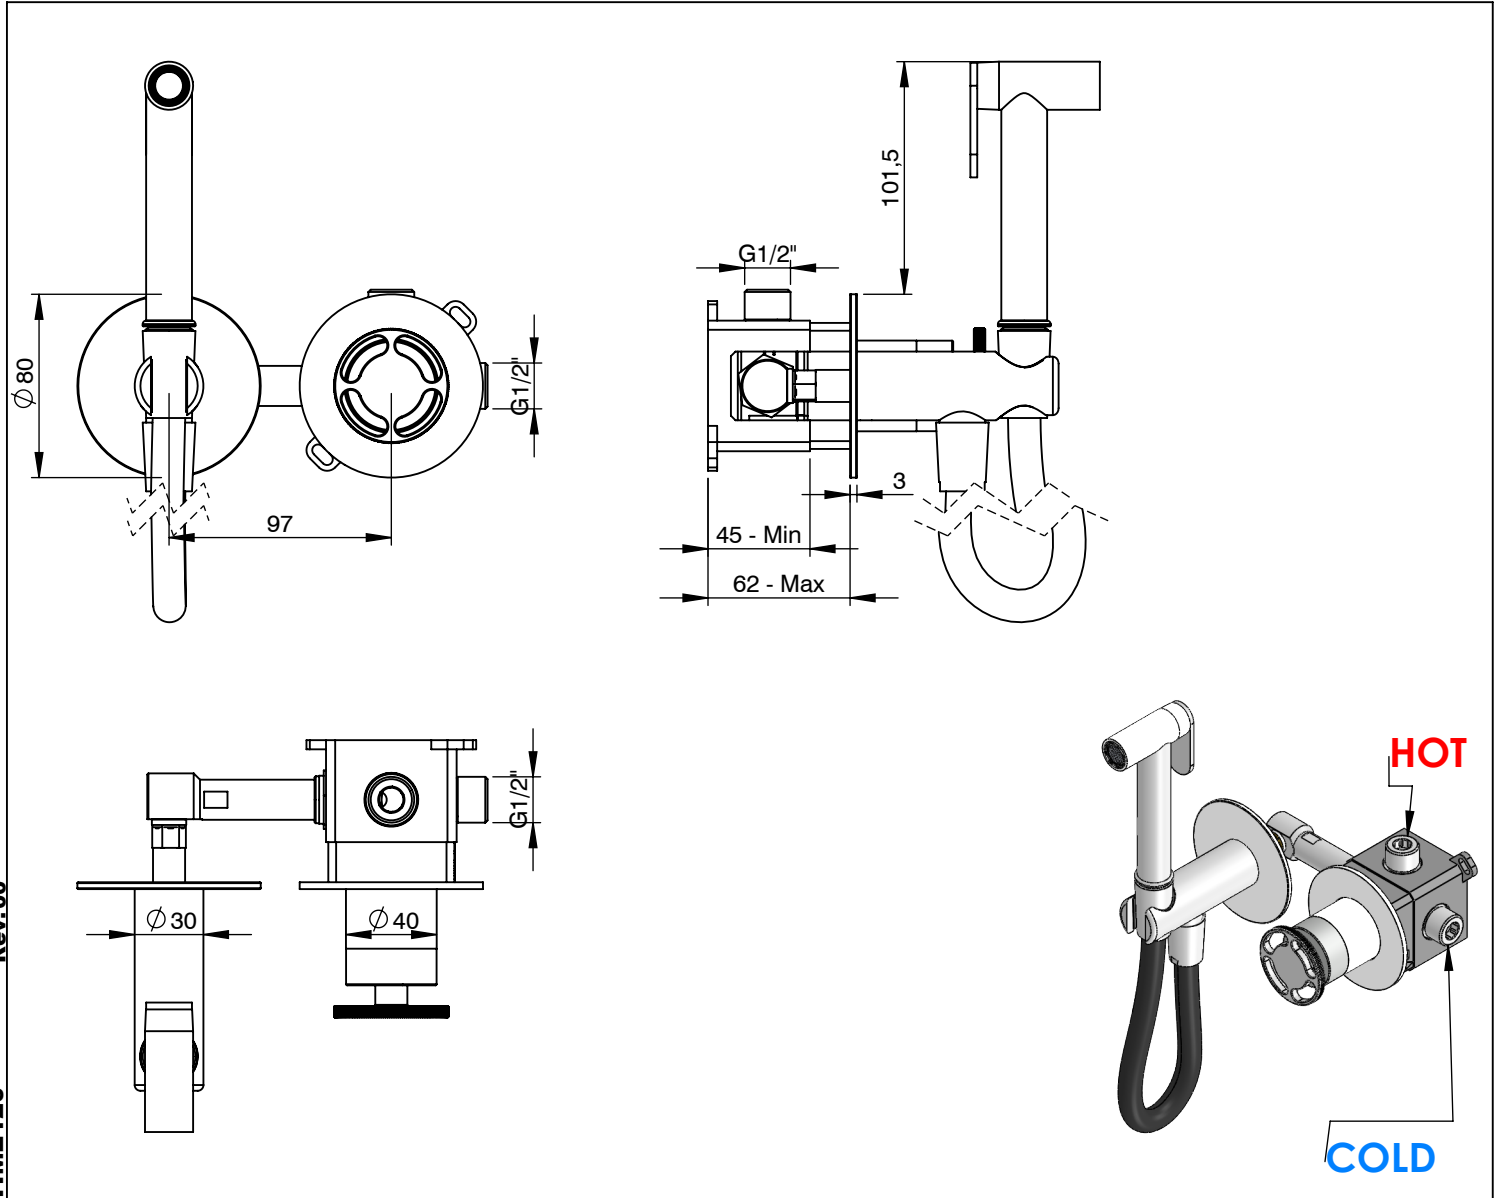

Rev.00
TIME120

CARACTERÍSTICAS TÉCNICAS

PRESSÃO RECOMENDADA: RECOMMENDED PRESSURE:	3 - 4 BAR
TEMPERATURA RECOMENDADA: RECOMMENDED TEMPERATURE:	15°C - 65°C
MATERIAIS: MATERIALS:	Latão
TEMPERATURA MÁXIMA: MAXIMUM TEMPERATURE:	70°C
CAUDAL MÁXIMO A 3 BAR: MAXIMUM FLOW AT 3 BAR:	L/MIN
LIGAÇÃO DE ENTRADA: INPUT CONNECTION:	G1/2"
LIGAÇÃO DE SAÍDA: OUTPUT CONNECTION:	G1/2"
PESO (KG): WEIGHT (KG):	2,4
DIMENSÕES EMBALAGEM (MM): SIZE PACKAGING (MM):	274x162x102

ACABAMENTOS

CR - CROMADO | CHROME | CHROME | CROMO
PR - PRETO MATE | BLACK MATT | NOIR MAT | NEGRO MATE
BR - BRANCO MATE | WHITE MATT | BLANC MAT | BLANCO MATE
ST - SATINOX | SATINOX | SATINOX | SATINOX
AT - ANTRACITE | ANTHRACITE | ANTHRACITE | ANTRACITA
GM - GUNMETAL | GUNMETAL | GUNMETAL | GUNMETAL
GMM - GUNMETAL MATE | GUNMETAL MATT | GUNMETAL MAT | GUNMETAL MATE
OR - DOURADO | GOLD | DORÉ | DORADO
ORM - DOURADO MATE | GOLD MATT | DORÉ MAT | DORADO MATE
CB - COBRE | COPPER | CUIVRE | COBRE
CBM - COBRE MAT | COPPER MAT | CUIVRE MAT | COBRE MATE

TECNOLOGIA

- AC1340 - Cartucho Ø35 Progressivo
  AC1340 - Ø35 Progressive Cartridge
- Embutido a parede
  Built-in to wall
- Chuveiro Click-Stop
  Click-Stop Shower
- Ligação banheira/duche 1,70mt silicone
  Bath/shower connection 1.70 mt silicone