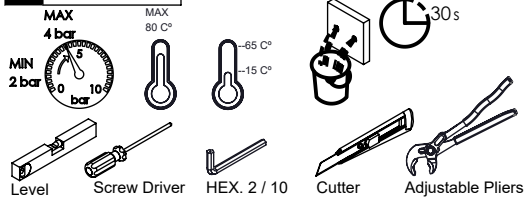

! SERVICE

TIME120

MONOC. EMBUTIR SANITA/BIDÉ
C/CHUVEIRO SHUT-OFF TIMELESS

A S M T A P S ®

W A T E R S O U L

INSTALLATION MANUAL

1 CONECTION