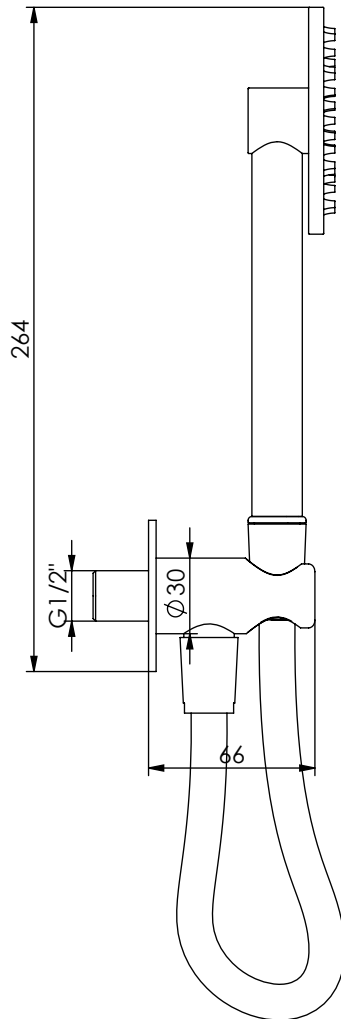

TIME130

TOMADA ÁGUA COMPLETA TIMELESS

ASM TAPS®

WATER SOUL

EN COMPLETE WATER INTAKE TIMELESS

FR SUPPORT MURAL AVEC PRISE D'EAU TIMELESS

ES SOPORTE DUCHA MURAL CON TOMA DE AGUA TIMELESS

Rev.00

TIME130

CARACTERÍSTICAS TÉCNICAS

PRESSÃO RECOMENDADA: RECOMMENDED PRESSURE:	3 - 4 BAR
TEMPERATURA RECOMENDADA: RECOMMENDED TEMPERATURE:	15°C - 65°C
MATERIAIS: MATERIALS:	Latão
TEMPERATURA MÁXIMA: MAXIMUM TEMPERATURE:	70°C
CAUDAL MÁXIMO A 3 BAR: MAXIMUM FLOW AT 3 BAR:	L/MIN
LIGAÇÃO DE ENTRADA: INPUT CONNECTION:	G1/2"
LIGAÇÃO DE SAÍDA: OUTPUT CONNECTION:	-
PESO (KG): WEIGHT (KG):	0,69
DIMENSÕES EMBALAGEM (MM): SIZE PACKAGING (MM):	250x90x100

TECNOLOGIA

-  *Embutido A Parede
Built-In To Wall*
-  *Chuveiro De Mão Cilíndrico Latão
Brass Cylindrical Hand Shower*
-  *Ligação banheira/duche 1,70mt Silicone
Bath/shower connection 1.70 mt silicone*