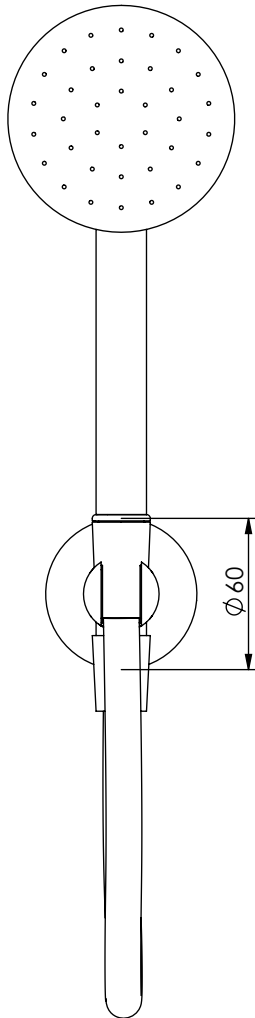

TIME130

TOMADA ÁGUA COMPLETA TIMELESS

ASM TAPS®

WATER SOUL

EN COMPLETE WATER INTAKE TIMELESS

FR SUPPORT MURAL AVEC PRISE D'EAU TIMELESS

ES SOPORTE DUCHA MURAL CON TOMA DE AGUA TIMELESS

Rev.00

TIME130

CARACTERÍSTICAS TÉCNICAS

PRESSÃO RECOMENDADA: RECOMMENDED PRESSURE:	3 - 4 BAR
TEMPERATURA RECOMENDADA: RECOMMENDED TEMPERATURE:	15°C - 65°C
MATERIAIS: MATERIALS:	Latão
TEMPERATURA MÁXIMA: MAXIMUM TEMPERATURE:	70°C
CAUDAL MÁXIMO A 3 BAR: MAXIMUM FLOW AT 3 BAR:	L/MIN
LIGAÇÃO DE ENTRADA: INPUT CONNECTION:	G1/2"
LIGAÇÃO DE SAÍDA: OUTPUT CONNECTION:	-
PESO (KG): WEIGHT (KG):	0,69
DIMENSÕES EMBALAGEM (MM): SIZE PACKAGING (MM):	250x90x100

ACABAMENTOS

CR - CROMADO CHROME CHROME CROMO
PR - PRETO MATE BLACK MATT NOIR MAT NEGRO MATE
BR - BRANCO MATE WHITE MATT BLANC MAT BLANCO MATE
ST - SATINOX SATINOX SATINOX SATINOX
AT - ANTRACITE ANTHRACITE ANTHRACITE ANTRACITA
GM - GUNMETAL GUNMETAL GUNMETAL GUNMETAL
GMM - GUNMETAL MATE GUNMETAL MATT GUNMETAL MAT GUNMETAL MATE
OR - DOURADO GOLD DORÉ DORADO
ORM - DOURADO MATE GOLD MATT DORÉ MAT DORADO MATE
CB - COBRE COPPER CUIVRE COBRE
CBM - COBRE MAT COPPER MAT CUIVRE MAT COBRE MATE

TECNOLOGIA

-  *Embutido A Parede
Built-In To Wall*
-  *Chuveiro De Mão Cilíndrico Latão
Brass Cylindrical Hand Shower*
-  *Ligação banheira/duche 1,70mt Silicone
Bath/shower connection 1.70 mt silicone*