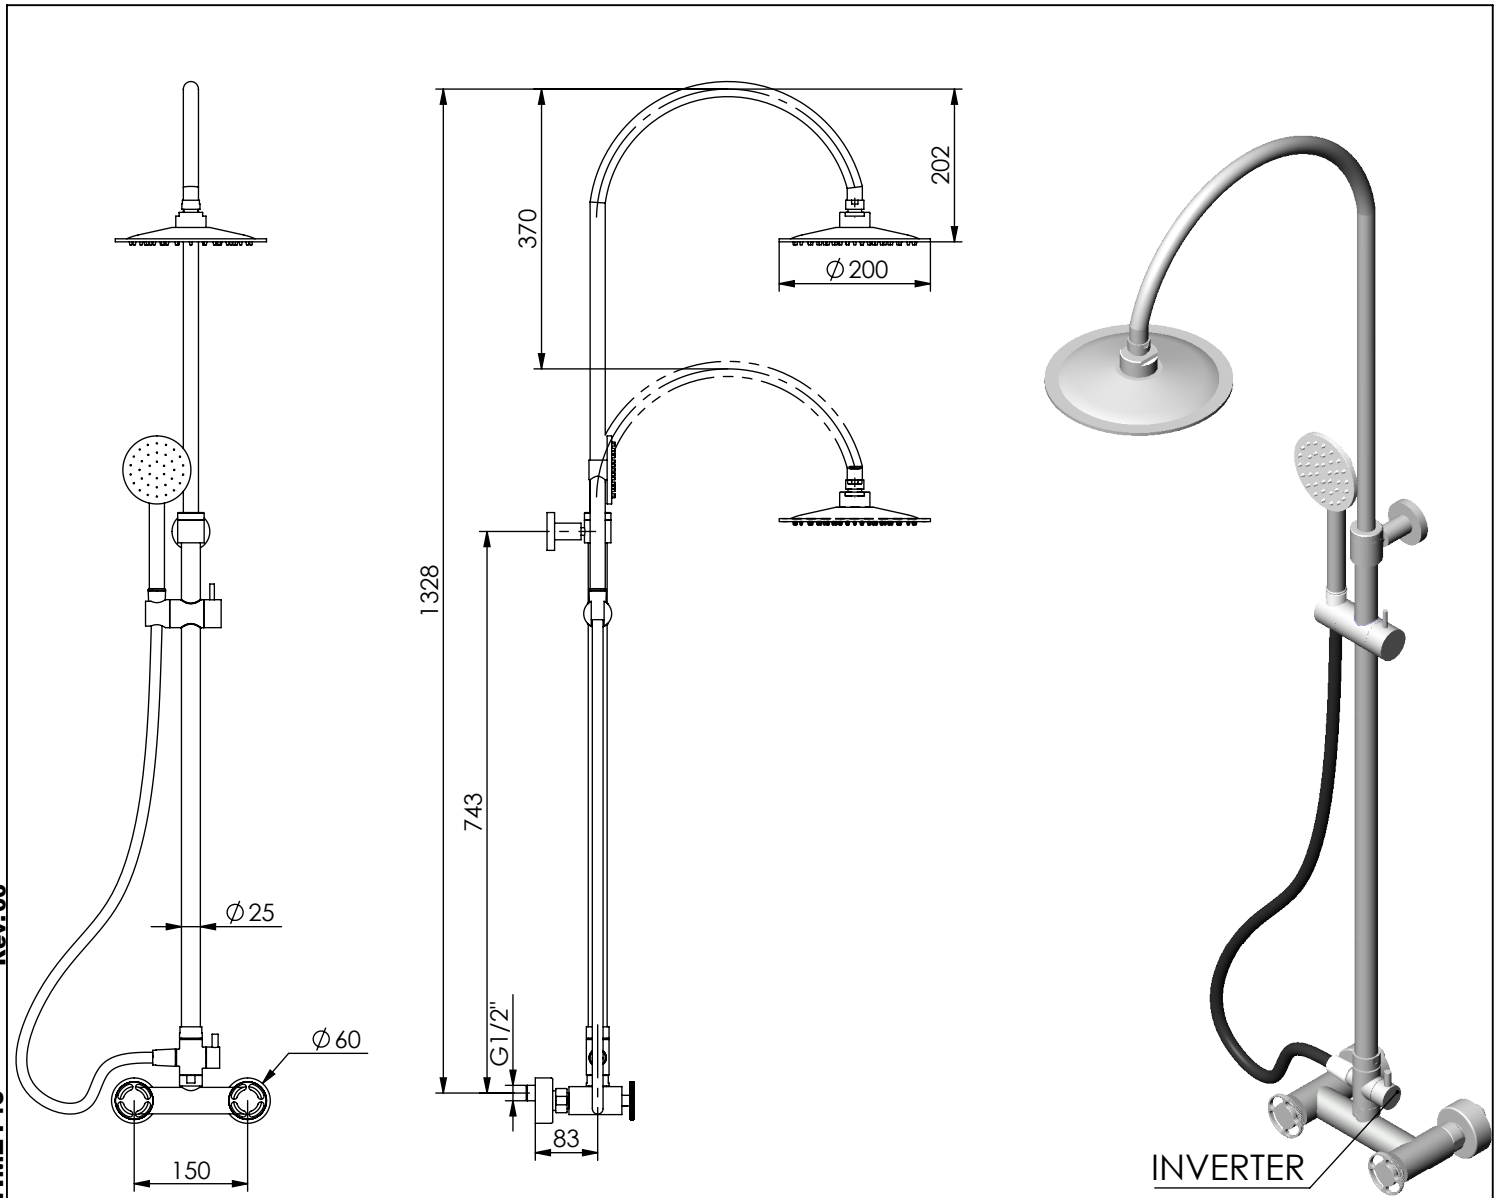

TIME140

MISTURADORA DUCHE COLUNA
TELESCÓPICA LATÃO CHUV. TETO TIMELESS

ASM TAPS®

WATER SOUL

EN SHOWER MIXER WITH BRASS
TELESCOPIC COLUMN AND SHOWER
HEAD TIMELESS

FR MÉLANGEUR DOUCHE COLONNE DCH
LAITON TElesc. DCH DE TÊTE TIMELESS

ES MEZCLADOR DUCHA COM COLUNA DE
DCH LATON TElesc. Y DCH DE TETO
TIMELESS

CARACTERÍSTICAS TÉCNICAS

PRESSÃO RECOMENDADA:
RECOMMENDED PRESSURE: 3 - 4 BAR

TEMPERATURA RECOMENDADA:
RECOMMENDED TEMPERATURE: 15°C - 65°C

MATERIAIS:
MATERIALS: Latão

TEMPERATURA MÁXIMA:
MAXIMUM TEMPERATURE: 70°C

CAUDAL MÁXIMO A 3 BAR:
MAXIMUM FLOW AT 3 BAR: L/MIN

LIGAÇÃO DE ENTRADA:
INPUT CONNECTION: G1/2"

LIGAÇÃO DE SAÍDA:
OUTPUT CONNECTION: -

Regulável
Adjustable

Chuveiro Superior Redondo
Cylindrical Shower Top

Chuveiro De Mão Cilíndrico Latão
Brass Cylindrical Hand Shower

Ligação banheira/duche 1,70mt Silicone
Bath/shower connection 1.70 mt silicone