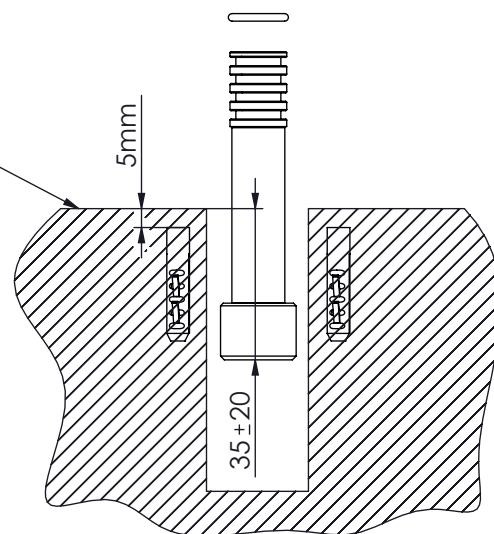

## MISTURADORA BANHEIRA

## MONTAGEM AO CHÃO TIMELESS

A S M T A P S ®

W A T E R S O U L

## NORMA MONTAGEM

Superfície

Atenção:  
Buchas Abaixo (5mm)  
da Superfície