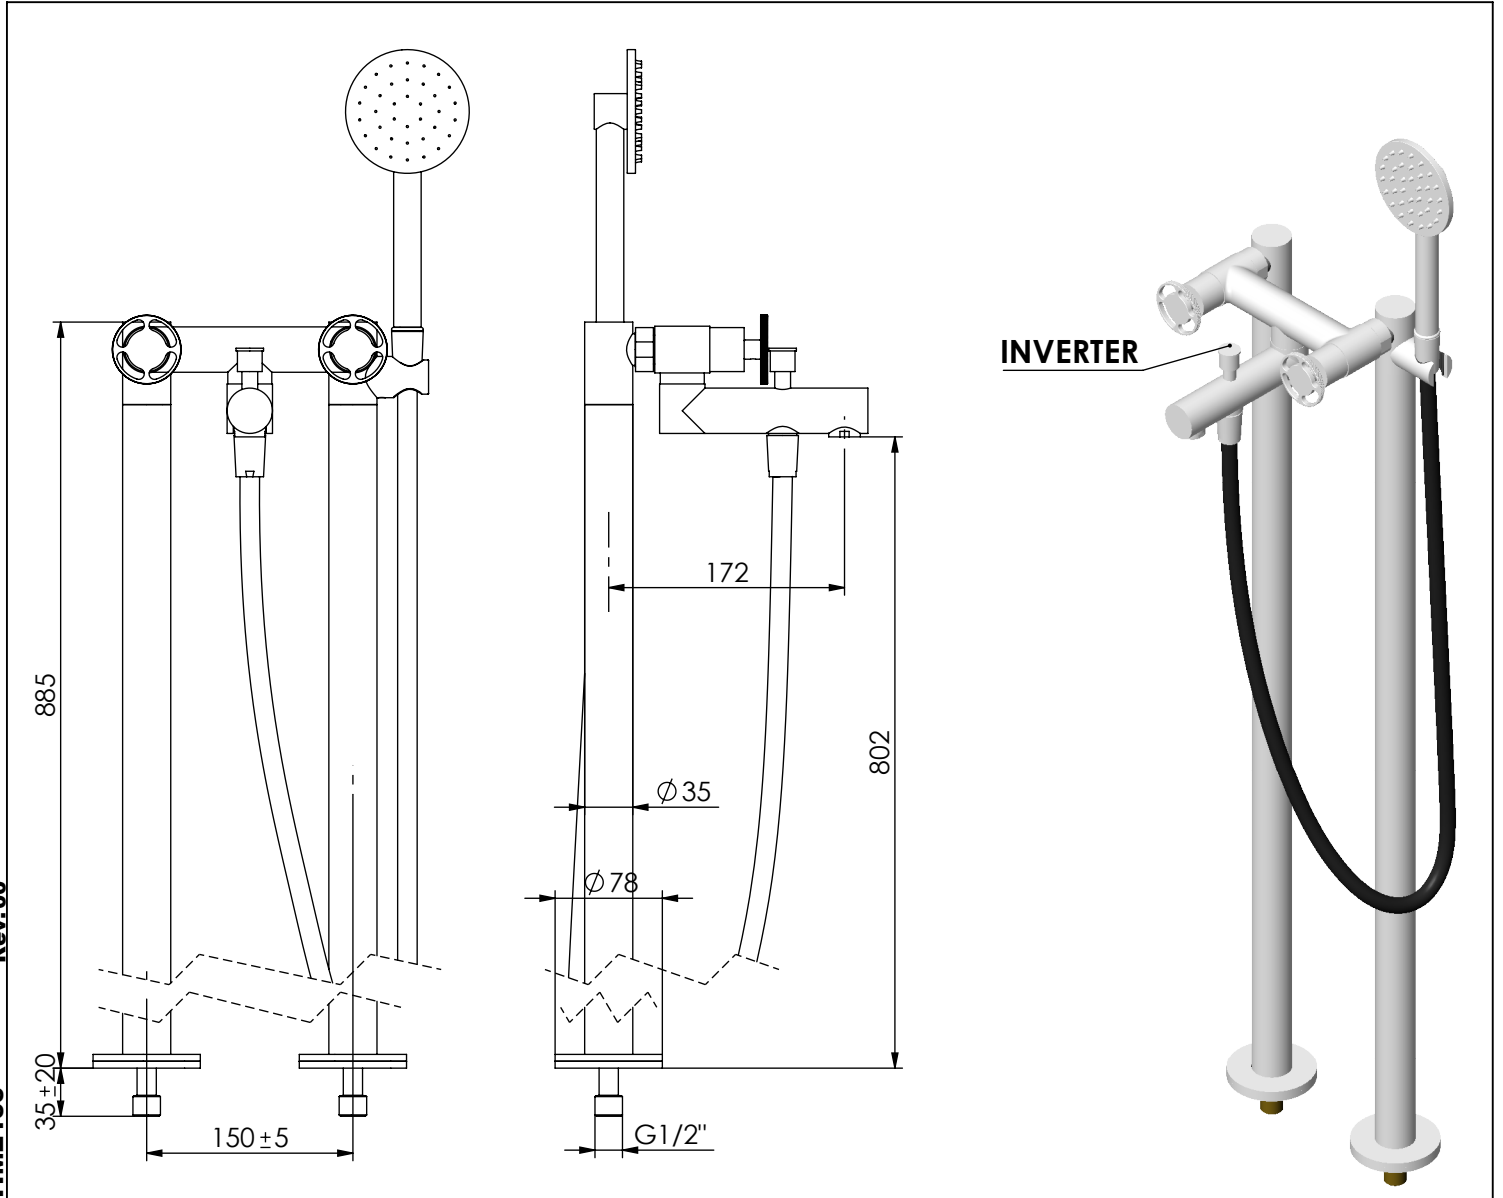

# TIME155

MISTURADORA BANHEIRA MONTAGEM AO CHÃO TIMELESS

**EN** BATH MIXER FLOOR-MOUNTED TIMELESS

**FR** MÉLANGEUR BAIGNOIR MONTAGE AU SOL TIMELESS

**ES** MEZCLADOR BAÑO AL SUELO TIMELESS

**A S M T A P S**

WATER SOUL

INVERTER

TIME155 Rev.00

## CARACTERÍSTICAS TÉCNICAS

PRESSÃO RECOMENDADA: RECOMMENDED PRESSURE:	3 - 4 BAR
TEMPERATURA RECOMENDADA: RECOMMENDED TEMPERATURE:	15°C - 65°C
MATERIAIS: MATERIALS:	Latão
TEMPERATURA MÁXIMA: MAXIMUM TEMPERATURE:	70°C
CAUDAL MÁXIMO A 3 BAR: MAXIMUM FLOW AT 3 BAR:	L/MIN
LIGAÇÃO DE ENTRADA: INPUT CONNECTION:	G1/2"
LIGAÇÃO DE SAÍDA: OUTPUT CONNECTION:	-
PESO (KG): WEIGHT (KG):	8,7
DIMENSÕES EMBALAGEM (MM): SIZE PACKAGING (MM):	1110X920X452

## TECNOLOGIA

-  AC1360 - CASTELO CERÁMICO 1/2" 1/4 VOLTA  
AC1360 - CERAMIC VALVE 1/2" 1/4 TURN
-  Chuveiro De Mão Cilíndrico Latão  
Brass Cylindrical Hand Shower
-  Ligação banheira/duche 1,70mt Silicone  
Bath/shower connection 1.70 mt silicone
-  Embutido Ao Chão  
Built-In To Ground