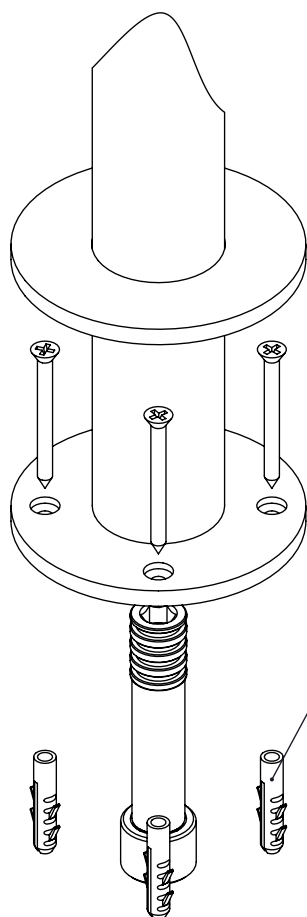

! SERVICE

TIME155

MISTURADORA BANHEIRA

MONTAGEM AO CHÃO TIMELESS

A S M T A P S ®

W A T E R S O U L

INSTALLATION MANUAL

NORMA MONTAGEM

Superfície

Atenção:
Buchas Abaixo (5mm)
da Superfície