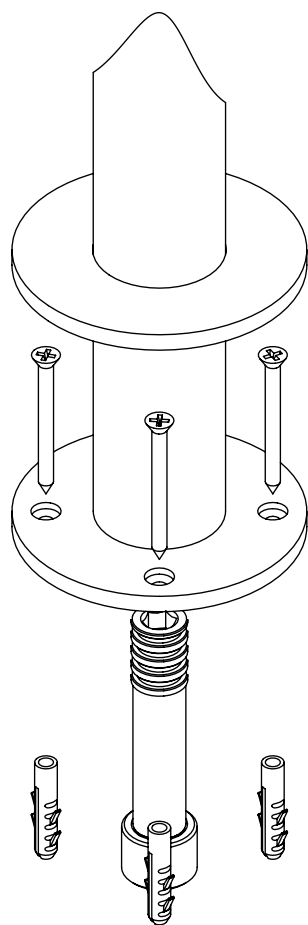

! SERVICE

TIME155

MISTURADORA BANHEIRA

MONTAGEM AO CHÃO TIMELESS

A S M T A P S ®

W A T E R S O U L

INSTALLATION MANUAL

NORMA MONTAGEM

Superfície

Atenção:
Buchas Abaixo (5mm)
da Superfície