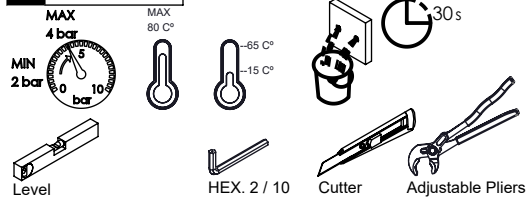

! SERVICE

TIME155

MISTURADORA BANHEIRA

MONTAGEM AO CHÃO TIMELESS

A S M T A P S ®

W A T E R S O U L

INSTALLATION MANUAL

NORMA MONTAGEM